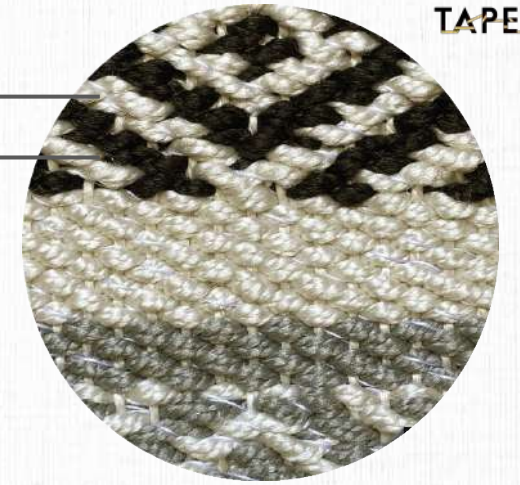

Tear

TM TOPÁZIO 4

DETALHE
ÁREA INTERNA

COLEÇÃO
TRAMAS

LINHA
TEAR

SUBLINHA
TM TOPÁZIO

MATERIAIS
TRAMA EM POLIPROPILENO
E URDUME DE POLIPROPILENO.

MEDIDAS
ATÉ 6,0 M DE LARGURA
(COMPRIMENTO SEM LIMITE)

BASE
PVC: 75%; PES: 25%

CORES PERSONALIZÁVEIS