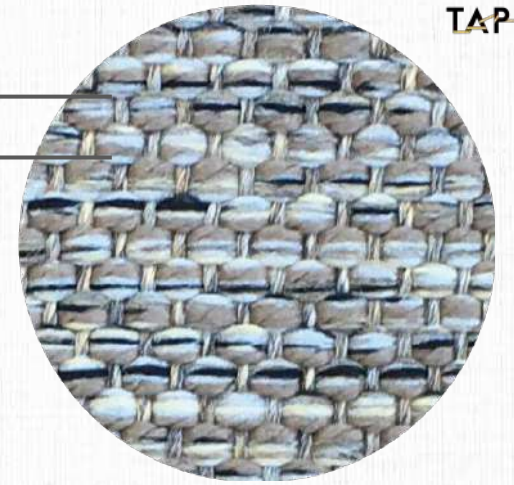

Tear TM 431

DETALHE
ÁREA INTERNA

COLEÇÃO
TRAMAS

LINHA
TEAR

SUBLINHA
TM 400

MATERIAIS
URDUME E TRAMA EM
POLIPROPILENO

MEDIDAS
ATÉ 6,0 M DE LARGURA
(COMPRIMENTO SEM LIMITE)

BASE
PVC: 75%; PES: 25%

CORES PERSONALIZÁVEIS