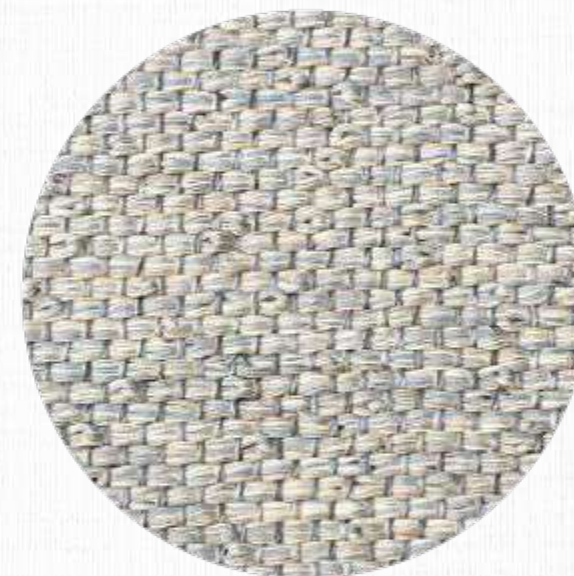

—
TEAR

LINHA

TM 800

Modelos feitos com urdume de polipropileno e trama em tecido super bouclê cortado em tiras. Podem ser trabalhados em cores únicas ou com a combinação de duas cores ou mais.

TM 868

Tear TM 800