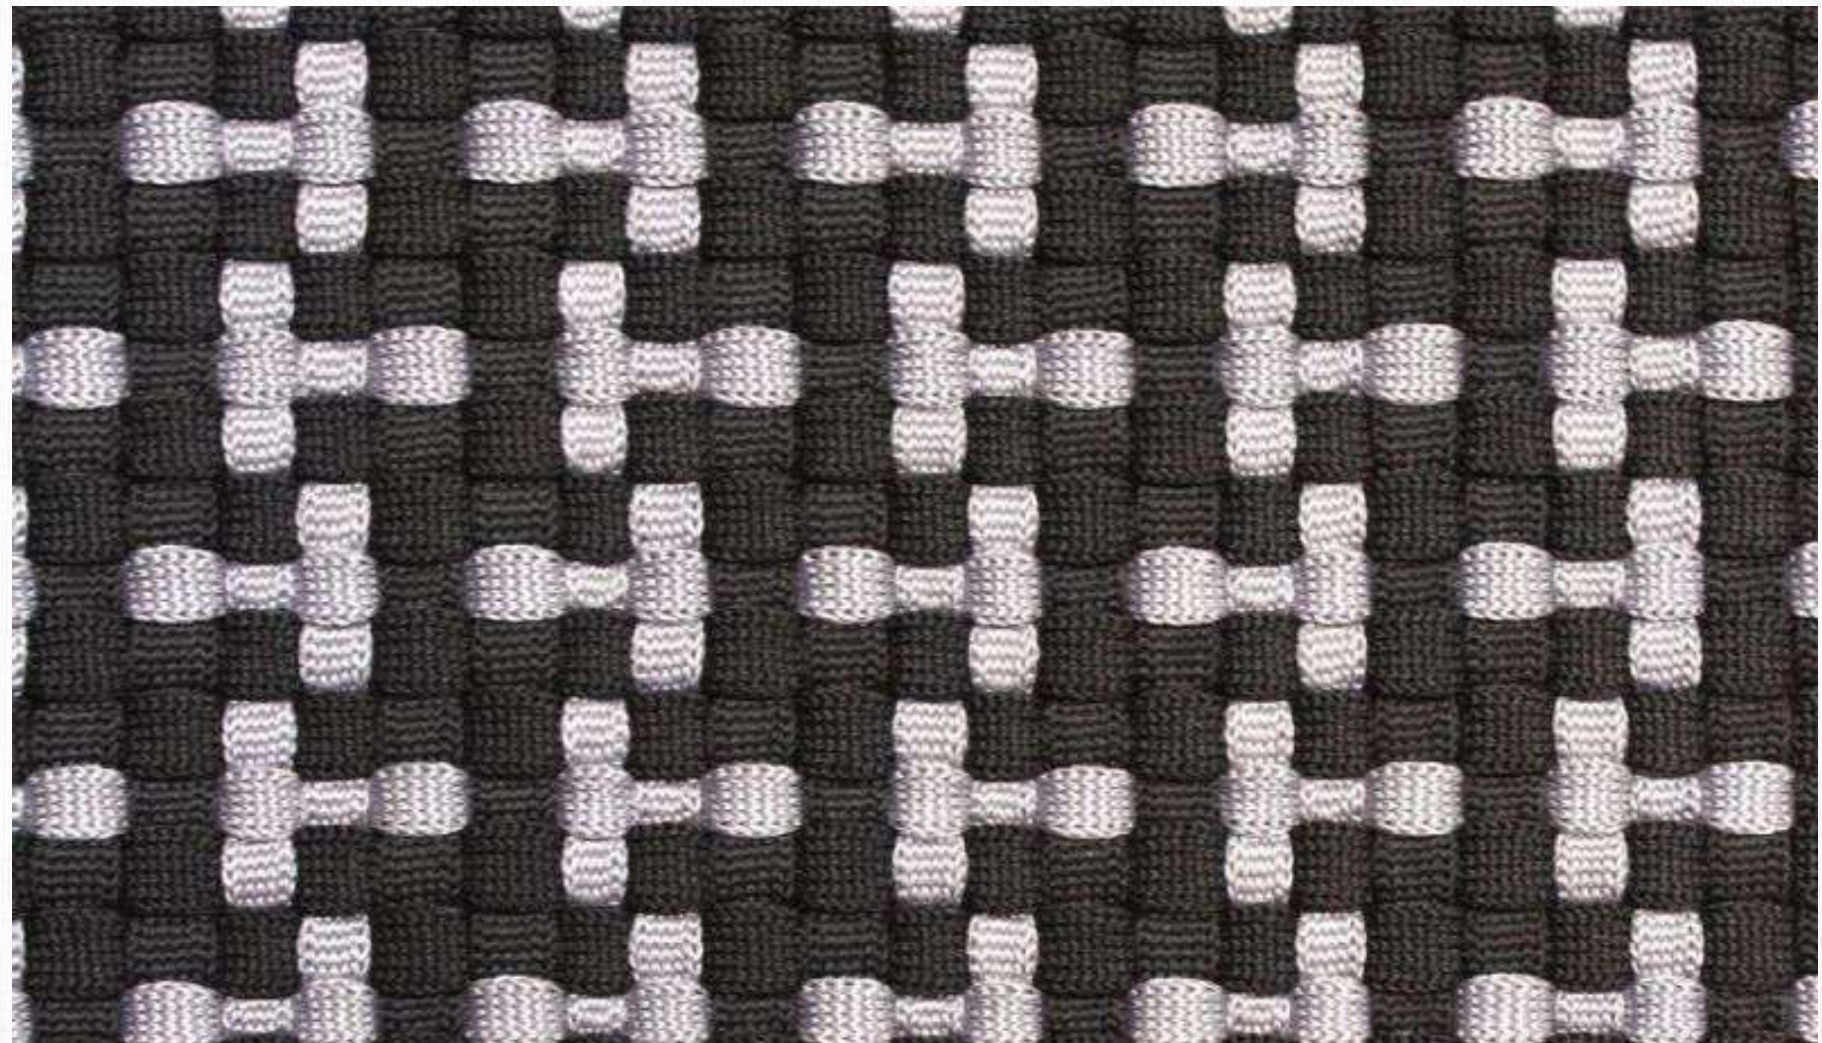

Tear

TM TRAMARE 1

COLEÇÃO
TRAMAS

LINHA
TEAR

SUBLINHA
TM TRAMARE

MATERIAIS
TRAMA EM POLIÉSTER
E URDUME EM POLIÉSTER.

MEDIDAS
ATÉ 6,0 M DE LARGURA
(COMPRIMENTO SEM LIMITE)

BASE
PVC: 75%; PES: 25%

CORES PERSONALIZÁVEIS

DETALHE

ÁREA INTERNA