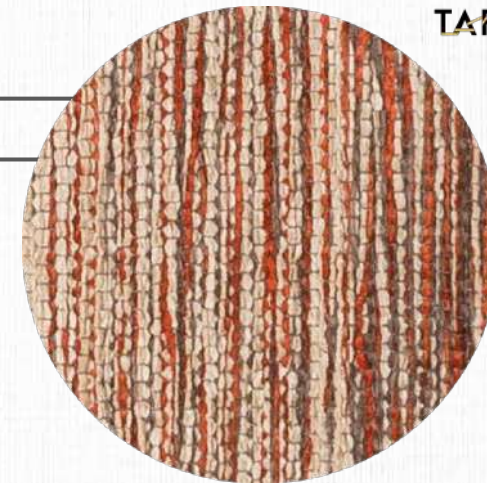

MEDIDAS
ATÉ 6,0 M DE LARGURA
(COMPRIMENTO SEM LIMITE)

BASE
PVC: 75%; PES: 25%

CORES PERSONALIZÁVEIS

TAPETARI

Tear TOPÁZIO

DETALHE
ÁREA INTERNA

COLEÇÃO
TRAMAS

LINHA
TEAR