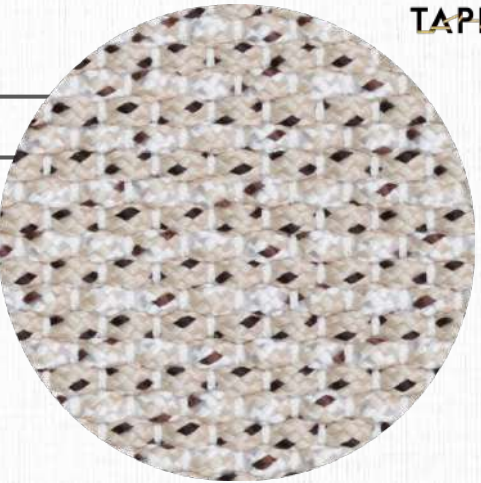

Tear TM NAUTILLUS 3011

DETALHE
ÁREA EXTERNA

COLEÇÃO
NAUTILLUS

LINHA
TEAR

SUBLINHA
TM NAUTILLUS 3000

MATERIAIS
TRAMA EM CORDA NÁUTICA
COLOR COM FIOS UVPP E
URDUME DE UVPP

MEDIDAS
ATÉ 6,0 M DE LARGURA
(COMPRIMENTO SEM LIMITE)

BASE
PVC: 100%

OBS: ESTE MODELO PODE SER
USADO EM **ÁREA EXTERNA**

CORES PERSONALIZÁVEIS