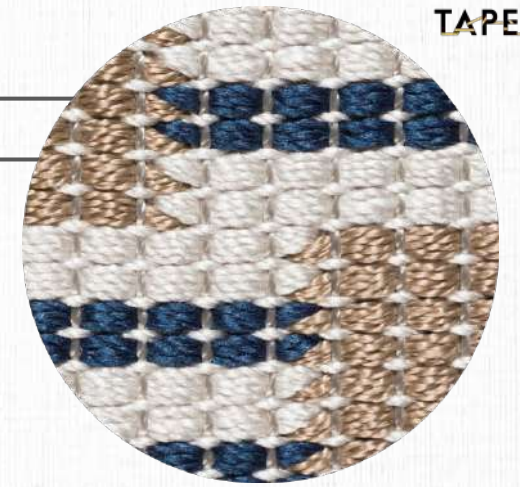

Tear
**TM GOLD
STAR 33**

DETALHE
ÁREA INTERNA

COLEÇÃO
TEARES 2023

LINHA
TEAR

SUBLINHA
TM GOLD STAR

MATERIAIS
TRAMA DE POLIPROPILENO E
URDUME DE POLIPROPILENO

MEDIDAS
ATÉ 6,0 M DE LARGURA
(COMPRIMENTO SEM LIMITE)

BASE
PVC: 75%; PES: 25%

CORES PERSONALIZÁVEIS