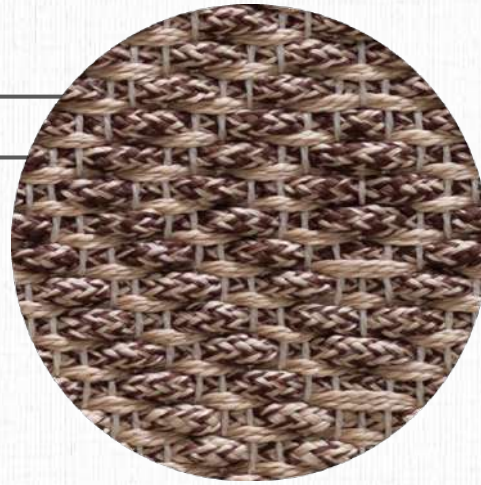

TM Nautilus Plus

Modelos confeccionados com fios de polipropileno com proteção Anti UV e solidez à luz, usando cordas náuticas mais grossas, dupla face.

Tear

TM NAUTILLUS GOLD 01

DETALHE
ÁREA EXTERNA

COLEÇÃO
NAUTILLUS