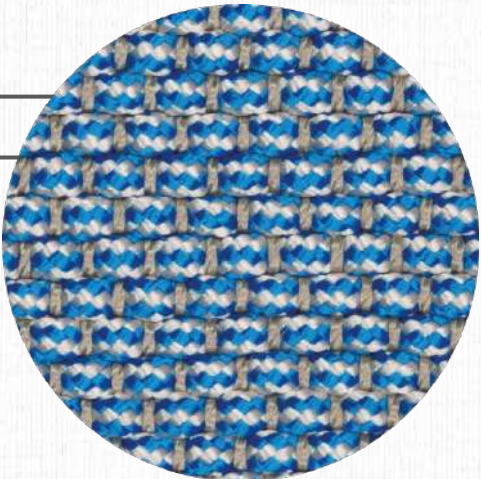

Tear TM NAUTILLUS 3000

DETALHE
ÁREA EXTERNA

COLEÇÃO
NAUTILLUS

LINHA
TEAR

SUBLINHA
TM NAUTILLUS 3000

MATERIAIS
TRAMA EM CORDA NÁUTICA
COLOR COM FIOS UVPP E
URDUME DE UVPP

MEDIDAS
ATÉ 6,0 M DE LARGURA
(COMPRIMENTO SEM LIMITE)

BASE
PVC: 100%

OBS: ESTE MODELO PODE SER
USADO EM **ÁREA EXTERNA**

CORES PERSONALIZÁVEIS