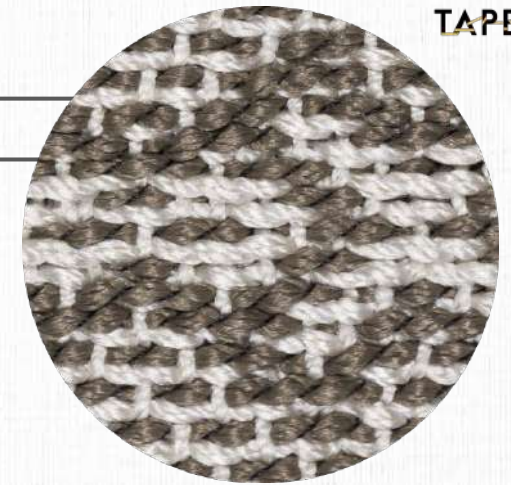

Tear
**TM GOLD
STAR 39**

DETALHE
ÁREA INTERNA

COLEÇÃO

TEARES 2023

LINHA

TEAR

SUBLINHA

TM GOLD STAR

MATERIAIS

TRAMA DE POLIPROPILENO E
URDUME DE POLIPROPILENO

MEDIDAS

ATÉ 6,0 M DE LARGURA
(COMPRIMENTO SEM LIMITE)

BASE

PVC: 75%; PES: 25%

CORES PERSONALIZÁVEIS