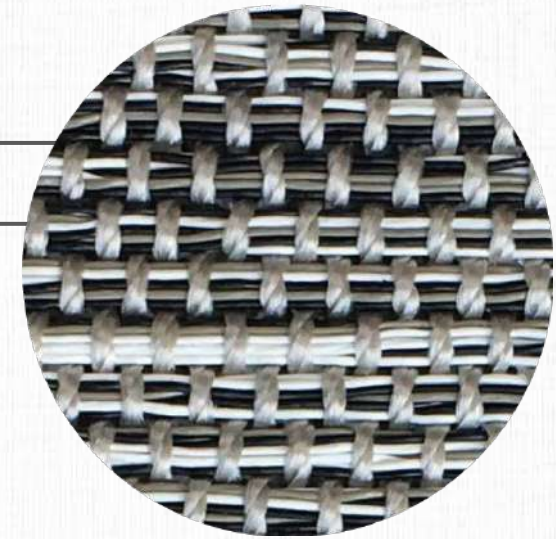

Tear

TM 7000

COLEÇÃO
TRAMAS

LINHA
TEAR

SUBLINHA
TM 7000

MATERIAIS
TRAMA EM POLIÉSTER REVESTIDO DE
PVC E URDUME DE UVPP

MEDIDAS
ATÉ 6,0 M DE LARGURA
(COMPRIMENTO SEM LIMITE)

BASE
PVC: 100%

CORES PERSONALIZÁVEIS

OBS: ESTE MODELO PODE SER
USADO EM **ÁREA EXTERNA**

DETALHE

ÁREA EXTERNA