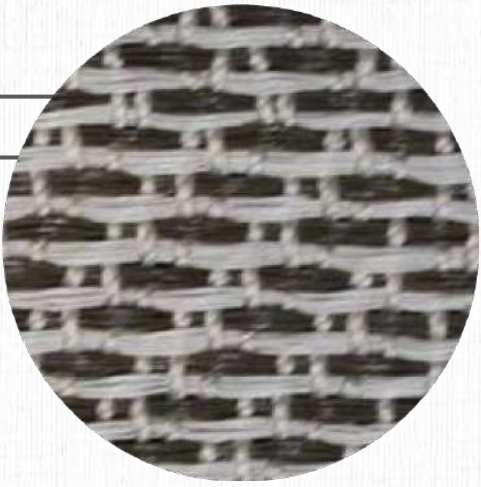

Tear TM SILVER 37

DETALHE
ÁREA EXTERNA

COLEÇÃO
TRAMAS

MATERIAIS
TRAMA EM POLIÉSTER REVESTIDO DE PVC E URDUME DE UVPP

OBS: ESTE MODELO PODE SER USADO EM **ÁREA EXTERNA**

LINHA
TEAR

MEDIDAS
ATÉ 6,0 M DE LARGURA
(COMPRIMENTO SEM LIMITE)

SUBLINHA
TM SILVER

BASE
PVC: 100%

CORES PERSONALIZÁVEIS