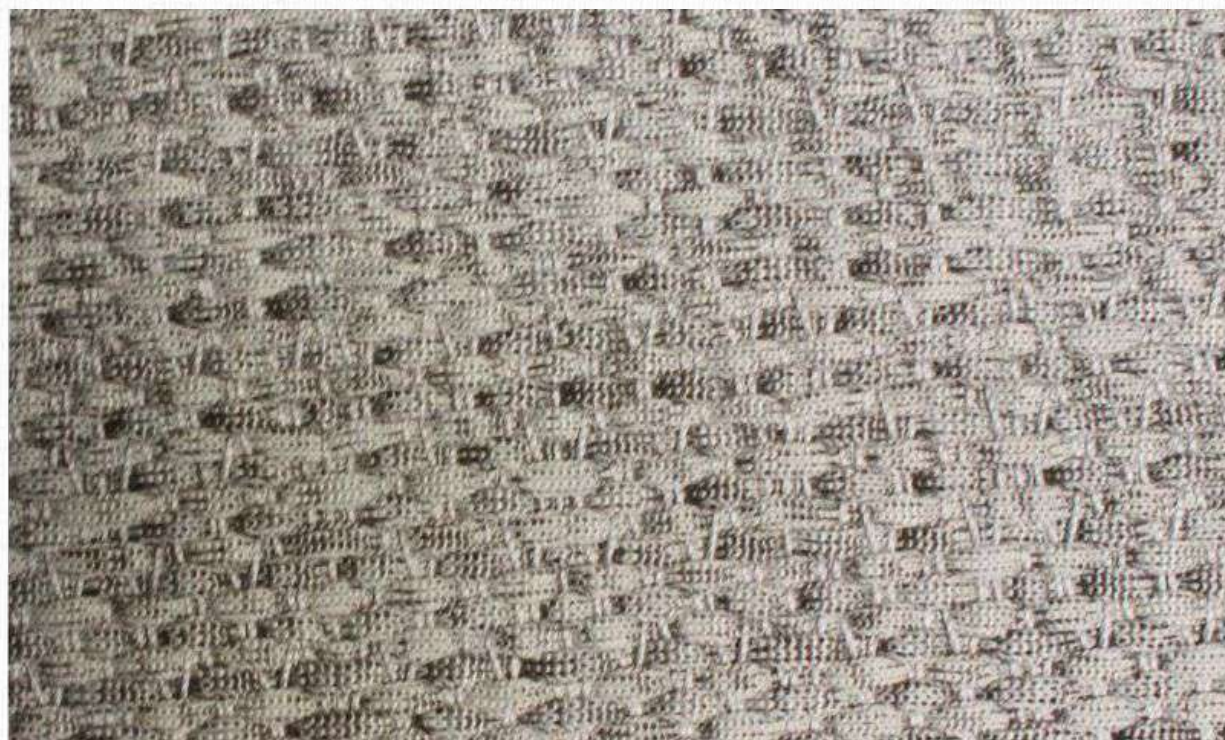

Tear TM GOLD 84

DETALHE
ÁREA INTERNA

COLEÇÃO
TRAMAS

LINHA
TEAR

SUBLINHA
TM GOLD

MATERIAIS
TRAMA DE POLIÉSTER E
URDUME DE POLIPROPILENO

MEDIDAS
ATÉ 6,0 M DE LARGURA
(COMPRIMENTO SEM LIMITE)

BASE
PVC: 75%; PES: 25%

CORES PERSONALIZÁVEIS

TAPETARI