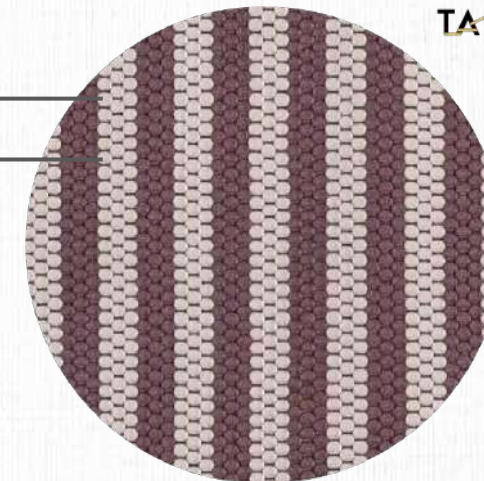

Tear TM POUL 5

Por VANESSA MARTINS

DETALHE

ÁREA INTERNA

COLEÇÃO
TRAMAS

LINHA
TEAR

SUBLINHA
TM DESIGN

MATERIAIS
TRAMA EM POLIÉSTER.
E URDUME DE POLIPROPILENO.

MEDIDAS
ATÉ 6,0 M DE LARGURA
(COMPRIMENTO SEM LIMITE)

BASE
PVC: 75%; PES: 25%

CORES PERSONALIZÁVEIS