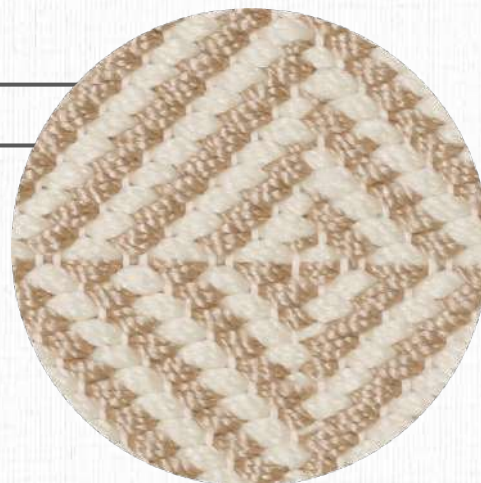

Tear TM GOLD 43

DETALHE
ÁREA INTERNA

COLEÇÃO
TRAMAS

LINHA
TEAR

SUBLINHA
TM GOLD

MATERIAIS
TRAMA DE POLIPROPILENO E
URDUME DE POLIPROPILENO

MEDIDAS
ATÉ 6,0 M DE LARGURA
(COMPRIMENTO SEM LIMITE)

BASE
PVC: 75%; PES: 25%

CORES PERSONALIZÁVEIS

TAPETARI