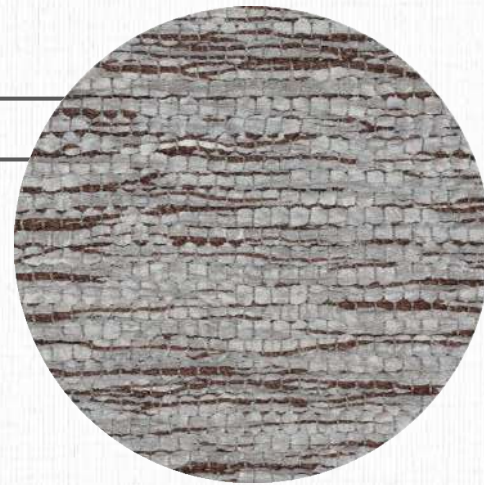

Tear
**CASTANHEIRA
BRASILEIRA**

DETALHE
ÁREA INTERNA

COLEÇÃO
RAÍZES

LINHA
TEAR

SUBLINHA
RAÍZES

MATERIAIS
TRAMA COM FIOS DE CHENILLE
E URDUME DE POLIPROPILENO.

MEDIDAS
ATÉ 6 M DE LARGURA
(COMPRIMENTO SEM LIMITE)

BASE
PVC: 75%; PES: 25%

CORES PERSONALIZÁVEIS