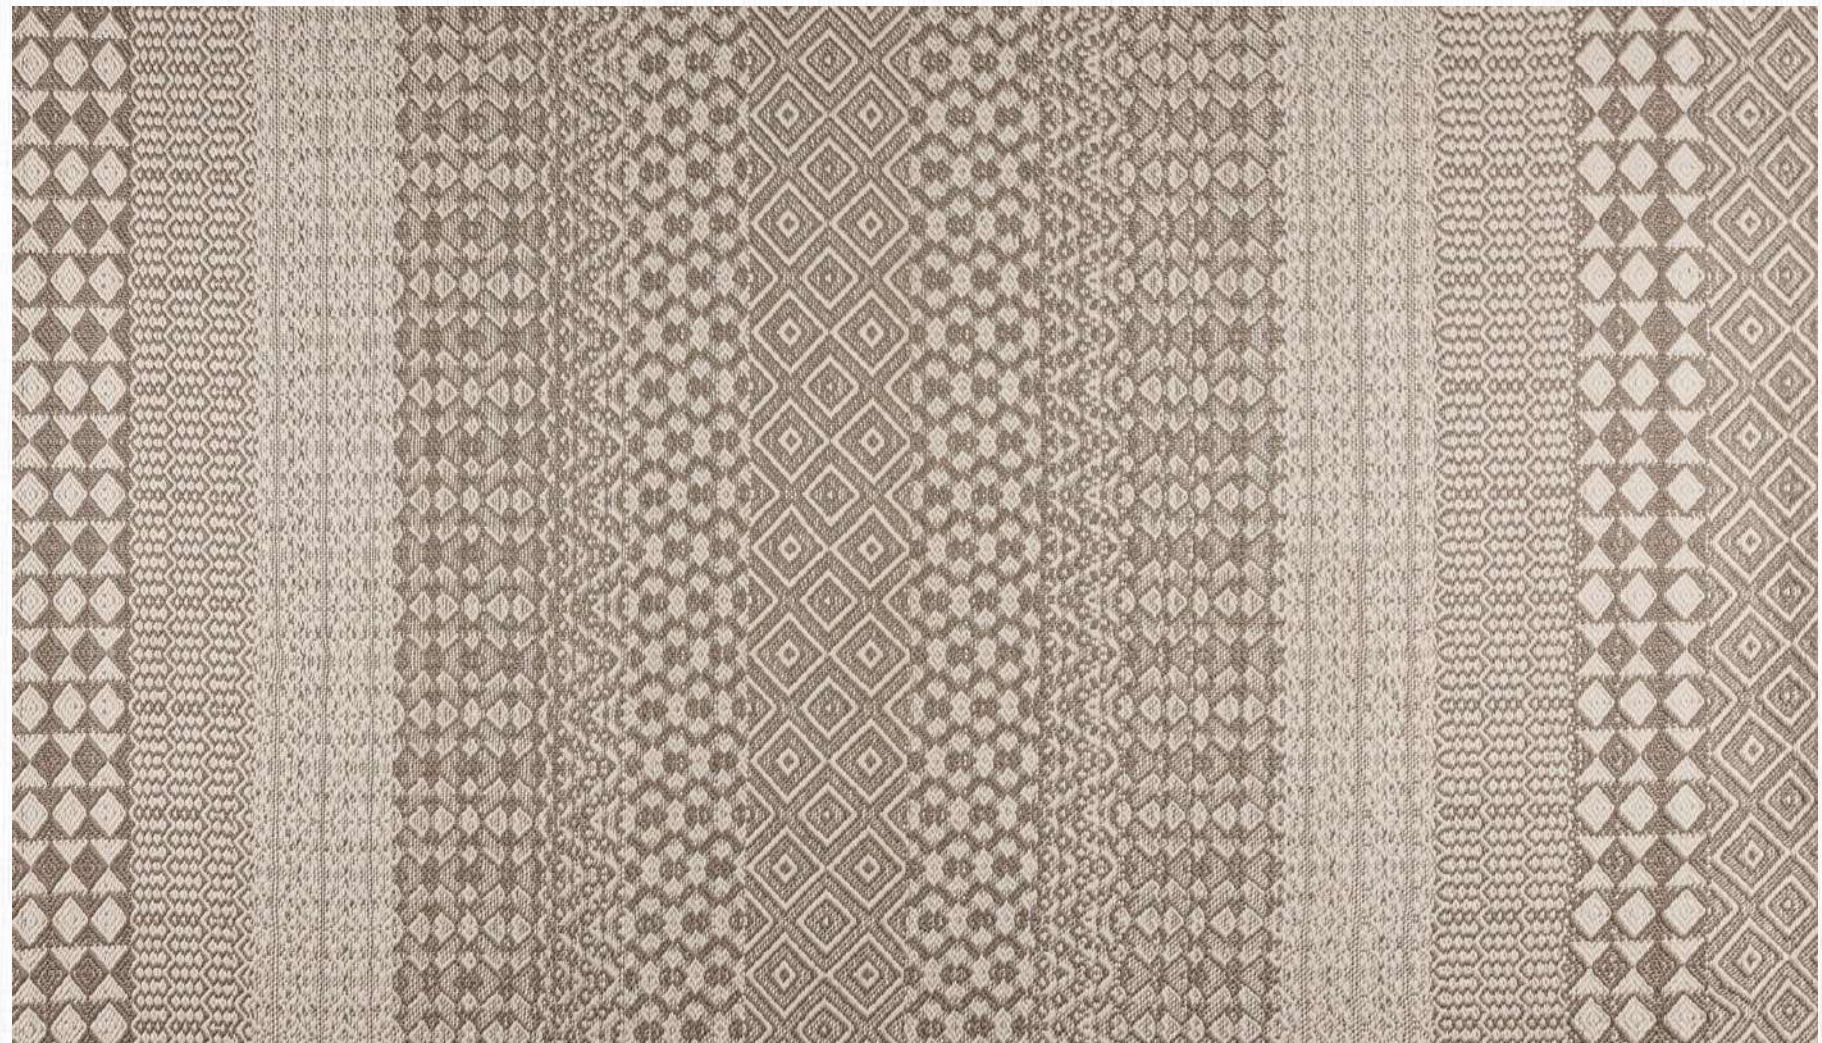

—
TEAR

LINHA

TM SILVER STAR

O máximo da sofisticação em tapetes de tear para ambientes externos. Confeccionados com trama em UVPP, oferece opções com desenhos geométricos e possui resistência à luz, além de praticidade na manutenção. Base 100% pvc, ideal para ambientes úmidos, fácil de lavar e de secagem rápida.