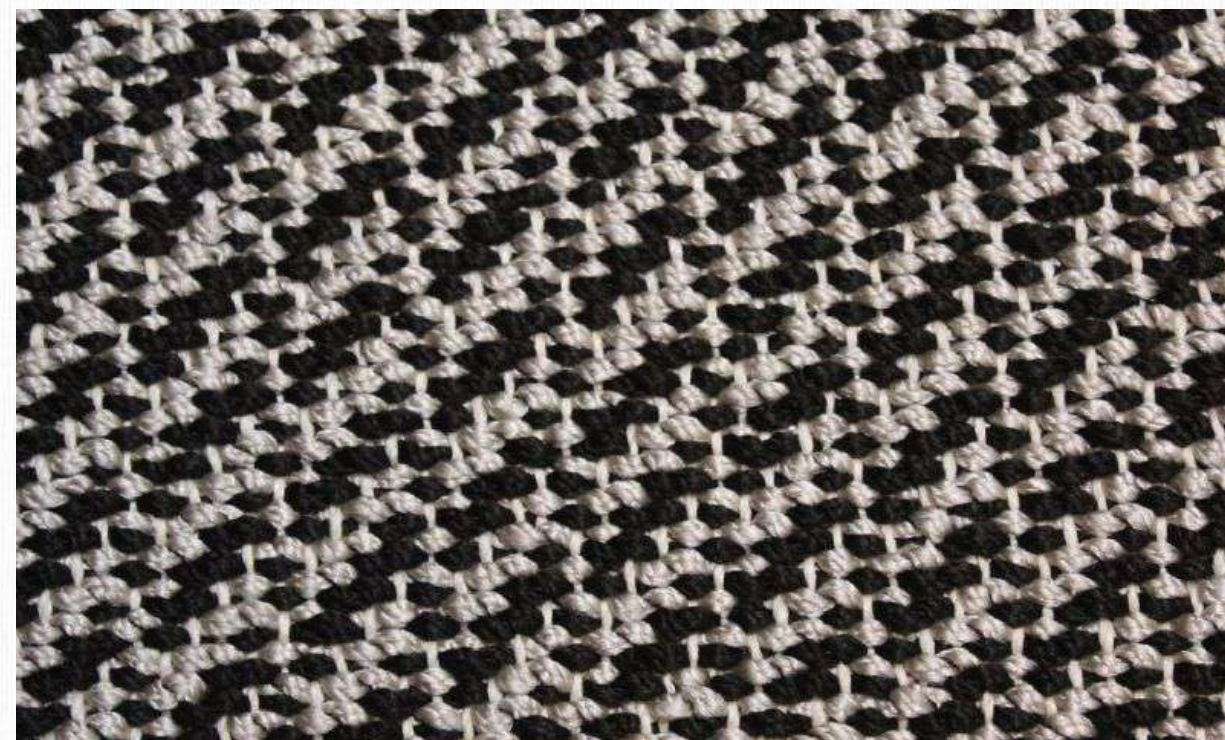

Tear TM GOLD 99

DETALHE
ÁREA INTERNA

COLEÇÃO
TRAMAS

LINHA
TEAR

SUBLINHA
TM GOLD

MATERIAIS
TRAMA DE POLIPROPILENO E
URDUME DE POLIPROPILENO

MEDIDAS
ATÉ 6,0 M DE LARGURA
(COMPRIMENTO SEM LIMITE)

BASE
PVC: 75%; PES: 25%

CORES PERSONALIZÁVEIS