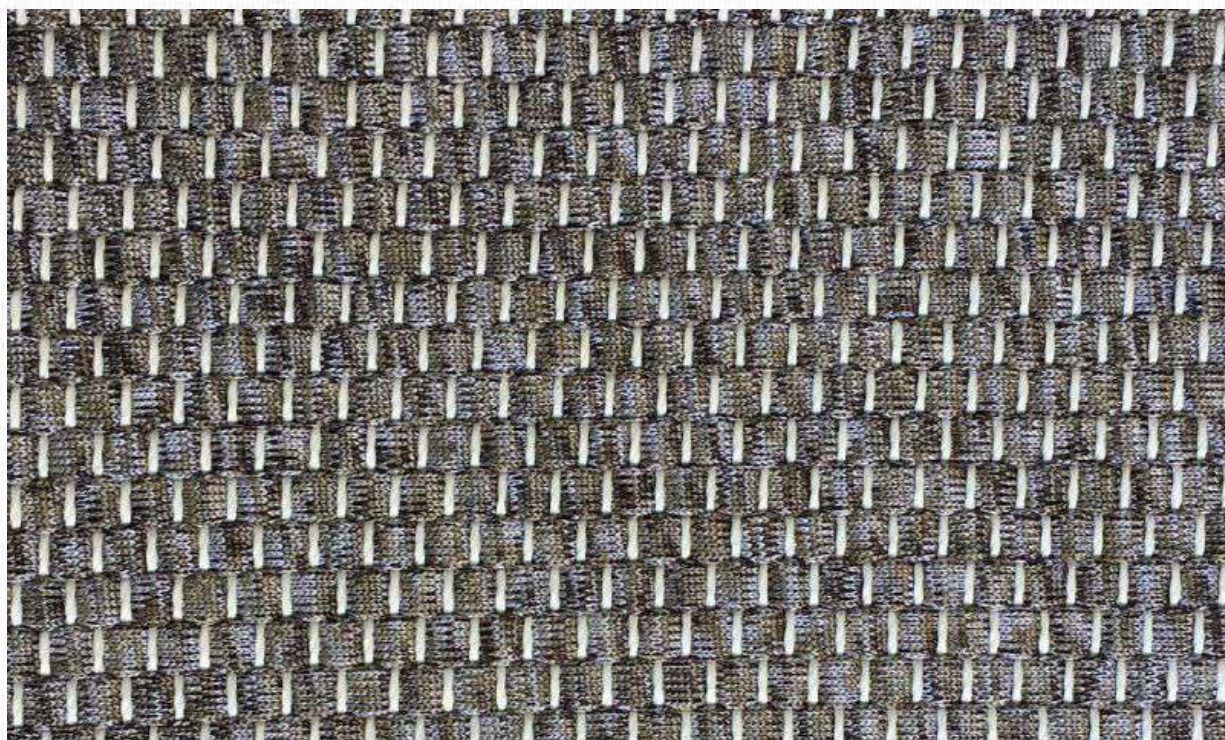

Tear TM 4025

DETALHE
ÁREA INTERNA

COLEÇÃO
TRAMAS

LINHA
TEAR

SUBLINHA
TM 4000

MATERIAIS
TRAMA EM POLIÉSTER E URDUME
DE POLIPROPILENO

MEDIDAS
ATÉ 6,0 M DE LARGURA
(COMPRIMENTO SEM LIMITE)

BASE
PVC: 75%; PES: 25%

CORES PERSONALIZÁVEIS

TAPETARI