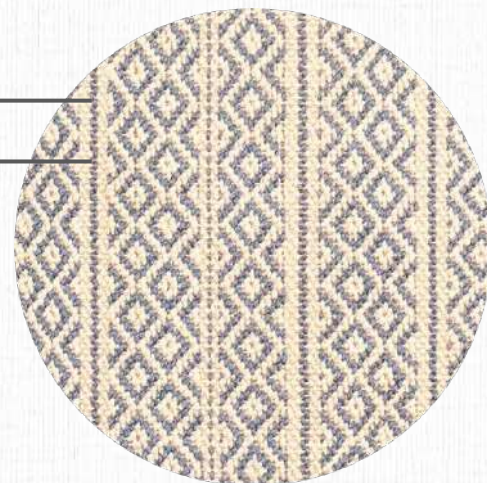

Tear TM TOPÁZIO 1

DETALHE
ÁREA INTERNA

COLEÇÃO
TRAMAS

LINHA
TEAR

SUBLINHA
TM TOPÁZIO

MATERIAIS
TRAMA EM POLIPROPILENO
E URDUME DE POLIPROPILENO.

MEDIDAS
ATÉ 6,0 M DE LARGURA
(COMPRIMENTO SEM LIMITE)

BASE
PVC: 75%; PES: 25%

CORES PERSONALIZÁVEIS

TAPETAS