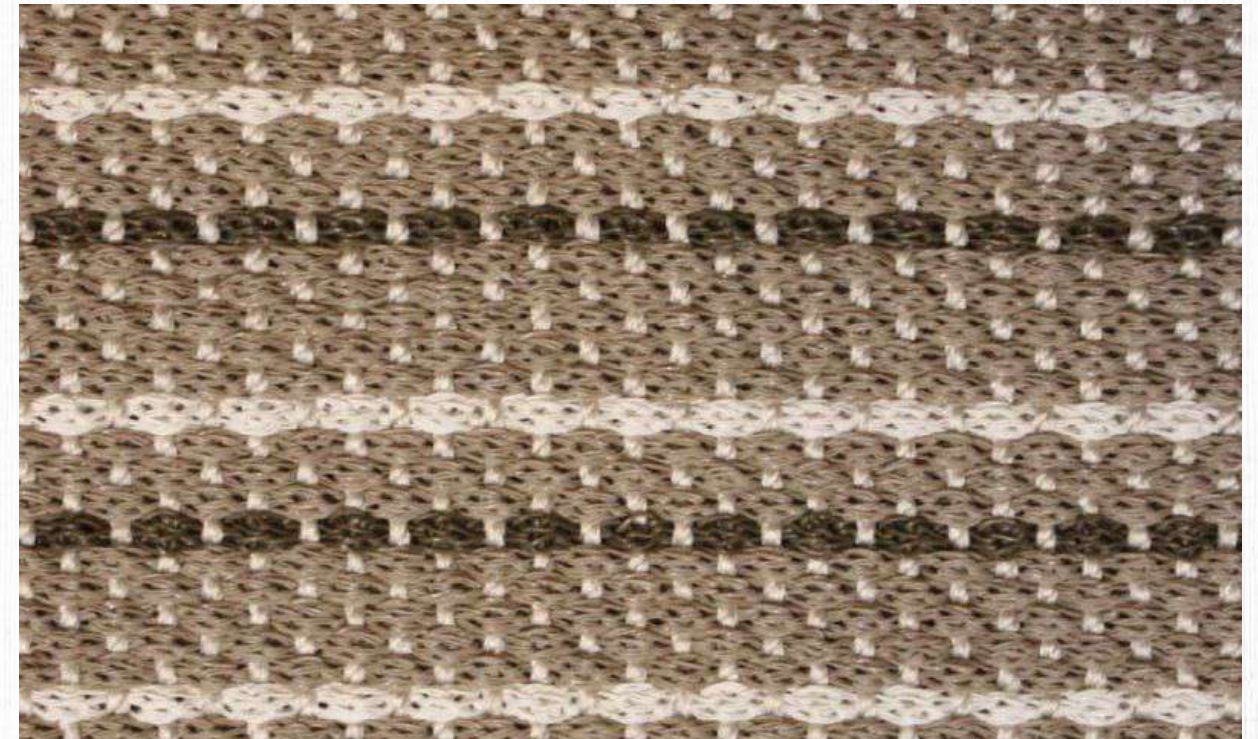

Tear TM 3009

DETALHE
ÁREA EXTERNA

COLEÇÃO
TRAMAS

LINHA
TEAR

SUBLINHA
TM 3000

MATERIAIS
TRAMA EM POLIÉSTER REVESTIDO DE
PVC E URDUME DE UVPP

MEDIDAS
ATÉ 6,0 M DE LARGURA
(COMPRIMENTO SEM LIMITE)

BASE
PVC: 100%

OBS: ESTE MODELO PODE SER
USADO EM **ÁREA EXTERNA**

CORES PERSONALIZÁVEIS