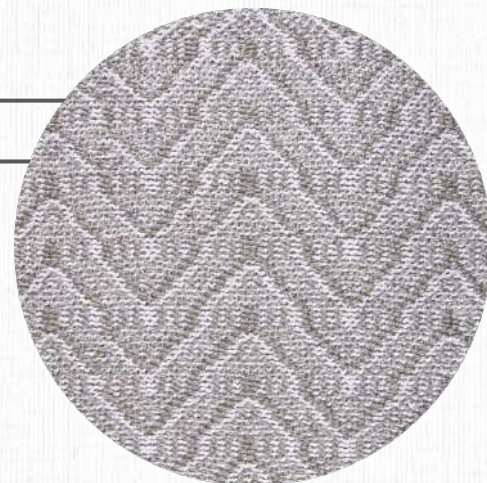

Tear TM GOLD STAR 01

DETALHE
ÁREA INTERNA

COLEÇÃO
TEARES 2023

LINHA
TEAR

SUBLINHA
TM GOLD STAR

MATERIAIS
TRAMA DE POLIPROPILENO E
URDUME DE POLIPROPILENO

MEDIDAS
ATÉ 6,0 M DE LARGURA
(COMPRIMENTO SEM LIMITE)

BASE
PVC: 75%; PES: 25%

CORES PERSONALIZÁVEIS

TAPETARI