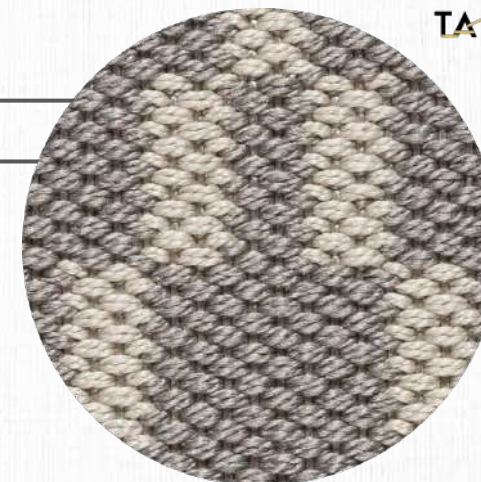

Tear TM GOLD STAR 31

DETALHE
ÁREA INTERNA

COLEÇÃO
TEARES 2023

LINHA
TEAR

SUBLINHA
TM GOLD STAR

MATERIAIS
TRAMA DE POLIPROPILENO E
URDUME DE POLIPROPILENO.

MEDIDAS
ATÉ 6,0 M DE LARGURA
(COMPRIMENTO SEM LIMITE)

BASE
PVC: 75%; PES: 25%

CORES PERSONALIZÁVEIS