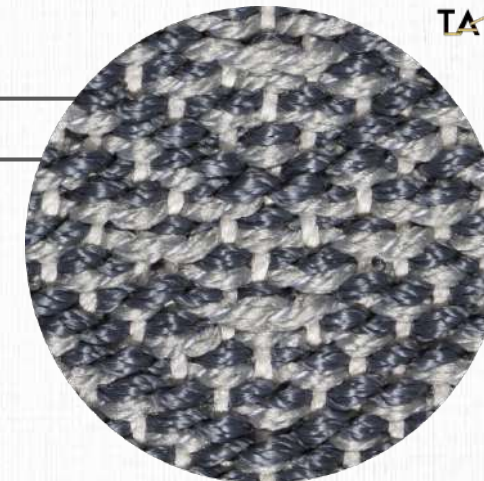

Tear TM GOLD STAR 25

DETALHE
ÁREA INTERNA

COLEÇÃO
TEARES 2023

LINHA
TEAR

SUBLINHA
TM GOLD STAR

MATERIAIS
TRAMA DE POLIPROPILENO E
URDUME DE POLIPROPILENO

MEDIDAS
ATÉ 6,0 M DE LARGURA
(COMPRIMENTO SEM LIMITE)

BASE
PVC: 75%; PES: 25%

CORES PERSONALIZÁVEIS