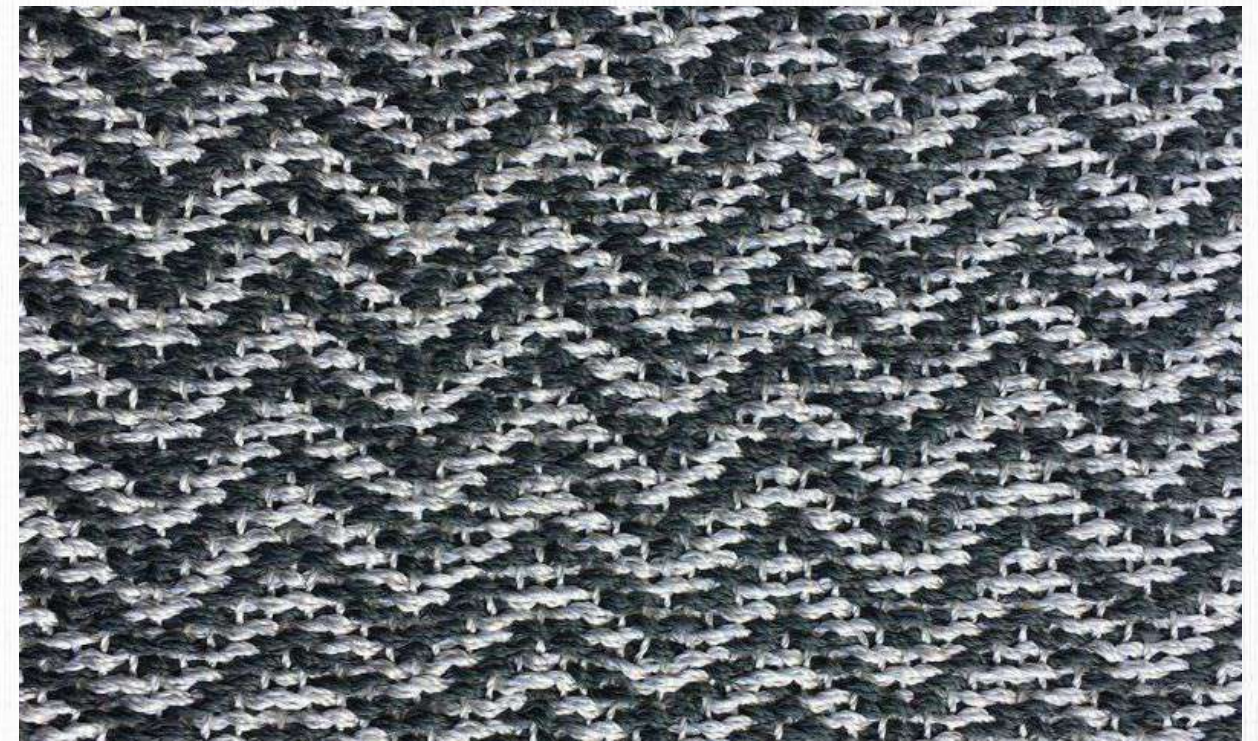

Tear TM GOLD 110

DETALHE
ÁREA INTERNA

COLEÇÃO
TRAMAS

LINHA
TEAR

SUBLINHA
TM GOLD

MATERIAIS
TRAMA DE POLIPROPILENO E
URDUME DE POLIPROPILENO

MEDIDAS
ATÉ 6,0 M DE LARGURA
(COMPRIMENTO SEM LIMITE)

BASE
PVC: 75%; PES: 25%

CORES PERSONALIZÁVEIS