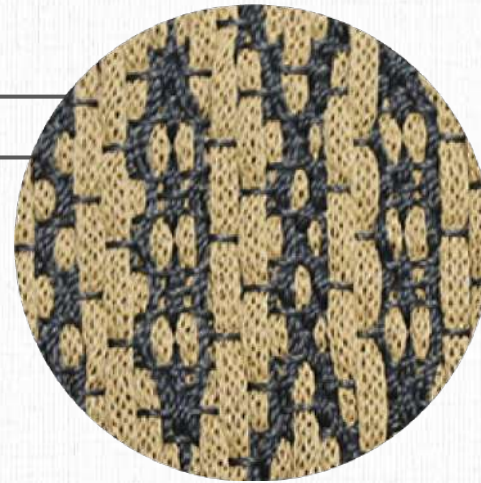

LINHA
TEAR

MEDIDAS
ATÉ 6,0 M DE LARGURA
(COMPRIMENTO SEM LIMITE)

SUBLINHA
TM SILVER

BASE
PVC: 100%

CORES PERSONALIZÁVEIS

Tear

TM SILVER 46

DETALHE
ÁREA EXTERNA