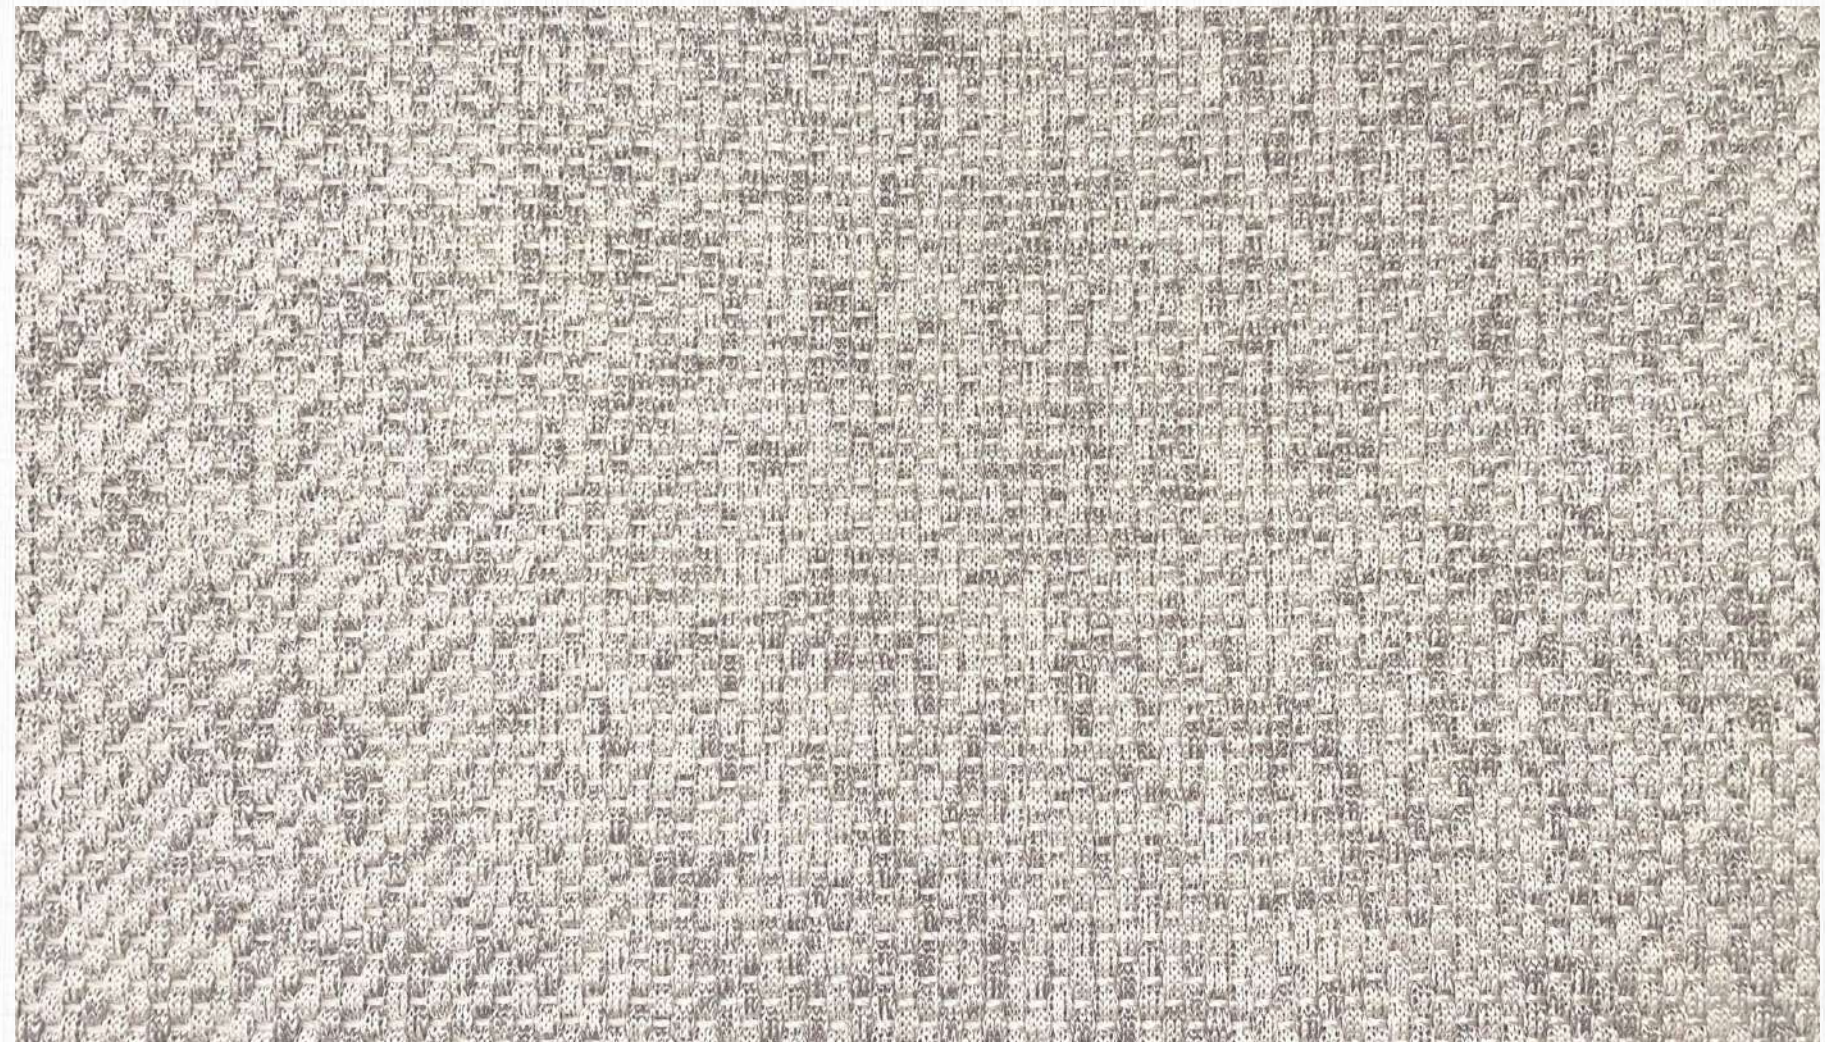

COLEÇÃO
TRAMAS

LINHA
TEAR

SUBLINHA
TM 4000 BOUCLE

MATERIAIS
TRAMA EM POLIÉSTER E URDUME DE
POLIPROPILENO.

MEDIDAS
ATÉ 6,0 M DE LARGURA
(COMPRIMENTO SEM LIMITE)

BASE
PVC: 75%; PES: 25%

CORES PERSONALIZÁVEIS