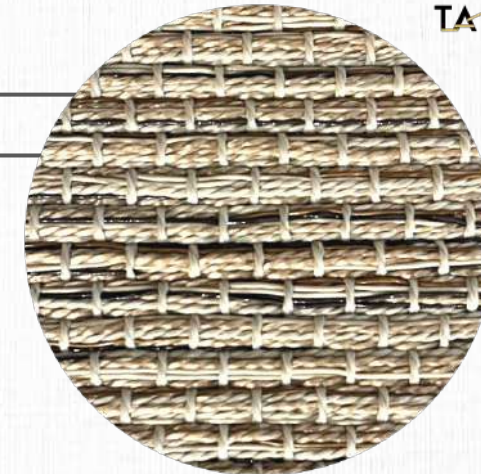

Tear ANGICO

DETALHE
ÁREA EXTERNA

COLEÇÃO
RAÍZES

LINHA
TEAR

SUBLINHA
RAÍZES

MATERIAIS
TRAMA EM FIOS DE UVPP E PVC
4000, URDUME DE UVPP

MEDIDAS
ATÉ 6 M DE LARGURA
(COMPRIMENTO SEM LIMITE)

BASE
PVC: 100%

CORES PERSONALIZÁVEIS