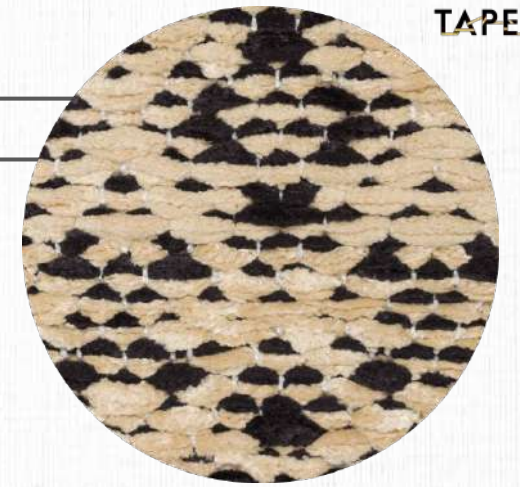

Tear
**TM GOLD
STAR 36**

DETALHE
ÁREA INTERNA

COLEÇÃO
TEARES 2023

LINHA
TEAR

SUBLINHA
TM GOLD STAR

MATERIAIS
TRAMA COM FIOS DE CHENILLE
E URDUME DE POLIPROPILENO.

MEDIDAS
ATÉ 6,0 M DE LARGURA
(COMPRIMENTO SEM LIMITE)

BASE
PVC: 75%; PES: 25%

CORES PERSONALIZÁVEIS