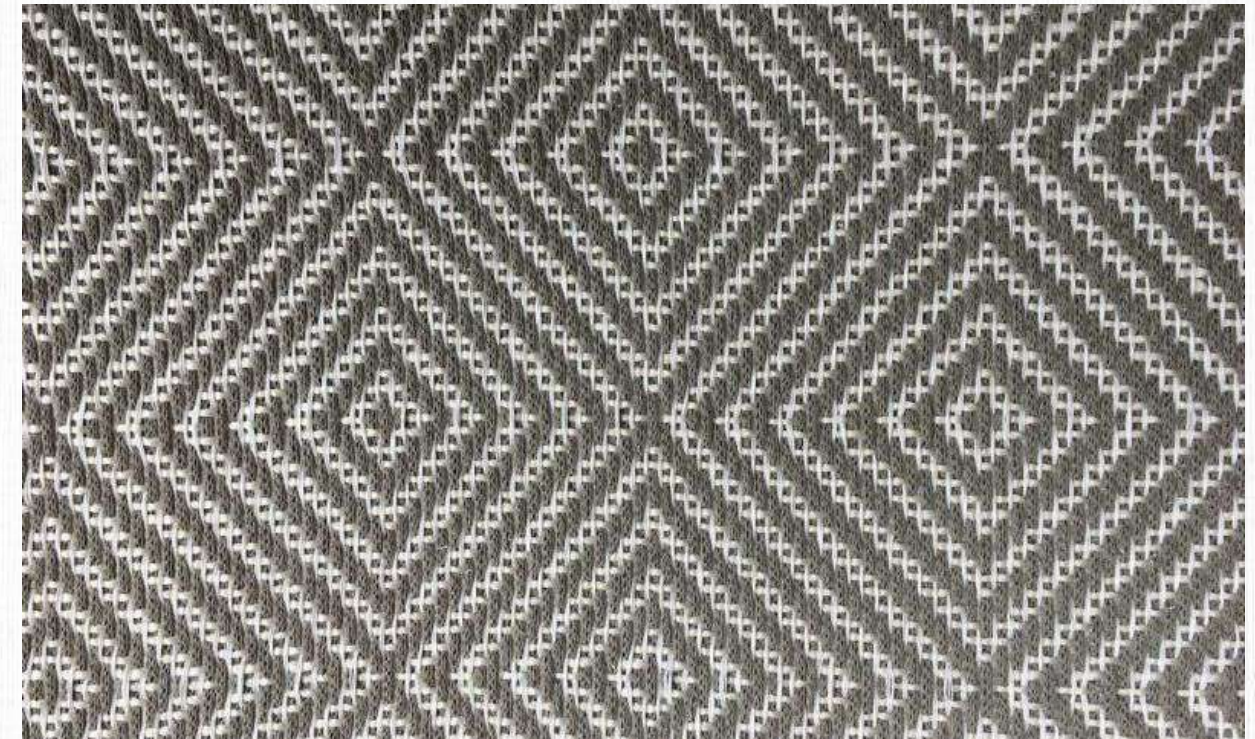

Tear

TM SILVER 48

DETALHE
ÁREA EXTERNA

COLEÇÃO
TRAMAS

LINHA
TEAR

SUBLINHA
TM SILVER

MATERIAIS
TRAMA EM POLIÉSTER REVESTIDO DE
PVC E URDUME DE UVPP

MEDIDAS
ATÉ 6,0 M DE LARGURA
(COMPRIMENTO SEM LIMITE)

BASE
PVC: 100%

OBS: ESTE MODELO PODE SER
USADO EM **ÁREA EXTERNA**

CORES PERSONALIZÁVEIS