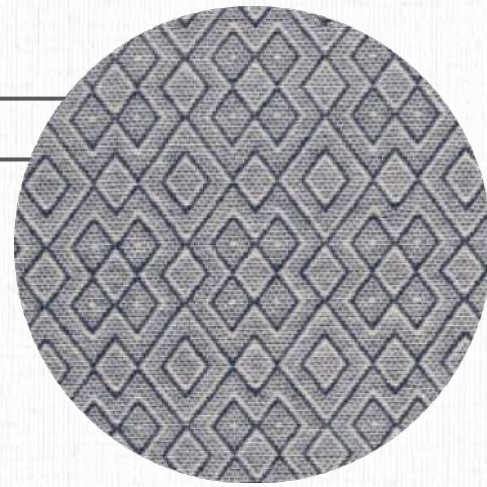

Tear
**TM GOLD
STAR 32**

DETALHE
ÁREA INTERNA

COLEÇÃO
TEARES 2023

LINHA
TEAR

SUBLINHA
TM GOLD STAR

MATERIAIS
TRAMA DE POLIPROPILENO E
URDUME DE POLIPROPILENO

MEDIDAS
ATÉ 6,0 M DE LARGURA
(COMPRIMENTO SEM LIMITE)

BASE
PVC: 75%; PES: 25%

CORES PERSONALIZÁVEIS