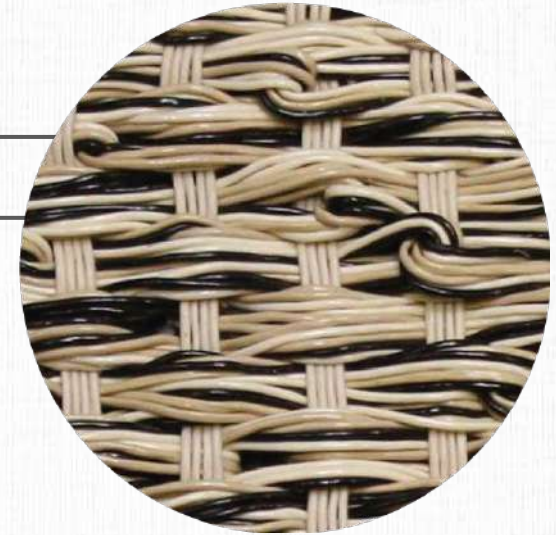

Tear TM 700

COLEÇÃO
TRAMAS

LINHA
TEAR

SUBLINHA
TM 700

MATERIAIS
TRAMA EM POLIÉSTER REVESTIDO DE
PVC E URDUME DE UVPP

MEDIDAS
ATÉ 6,0 M DE LARGURA
(COMPRIMENTO SEM LIMITE)

BASE
PVC: 100%

CORES PERSONALIZÁVEIS

OBS: ESTE MODELO PODE SER
USADO EM **ÁREA EXTERNA**

DETALHE

ÁREA EXTERNA