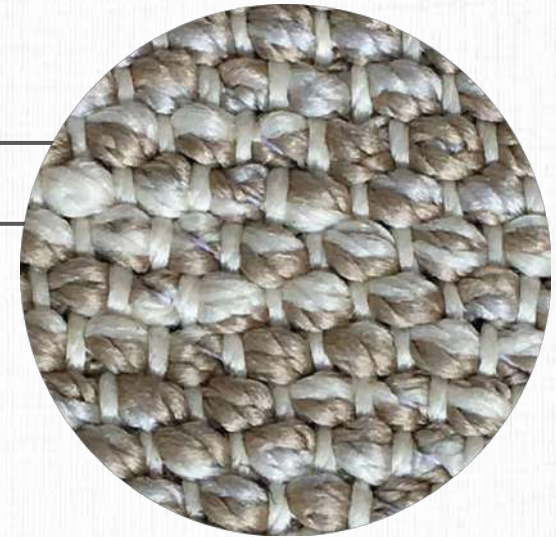

Tear

TM 6004

COLEÇÃO

TRAMAS

LINHA

TEAR

SUBLINHA

TM 6000

MATERIAIS

TRAMA EM POLIPROPILENO E URDUME
EM POLIPROPILENO

MEDIDAS

ATÉ 6,0 M DE LARGURA
(COMPRIMENTO SEM LIMITE)

BASE

PVC: 75%; PES: 25%

CORES PERSONALIZÁVEIS

DETALHE

ÁREA INTERNA