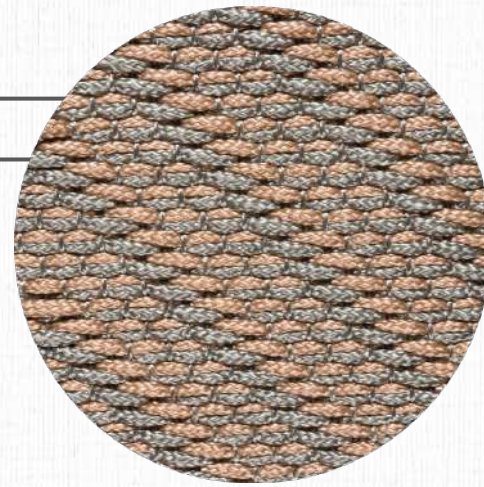

Tear
**TM SILVER
STAR 02**

DETALHE
ÁREA EXTERNA

COLEÇÃO
TRAMAS

LINHA
TEAR

SUBLINHA
TM SILVER

MATERIAIS
TRAMA EM CORDA NÁUTICA COLOR
COM FIOS UVPP E URDUME DE UVPP

MEDIDAS
ATÉ 6,0 M DE LARGURA
(COMPRIMENTO SEM LIMITE)

BASE
PVC: 100%

OBS: ESTE MODELO PODE SER
USADO EM **ÁREA EXTERNA**

CORES PERSONALIZÁVEIS