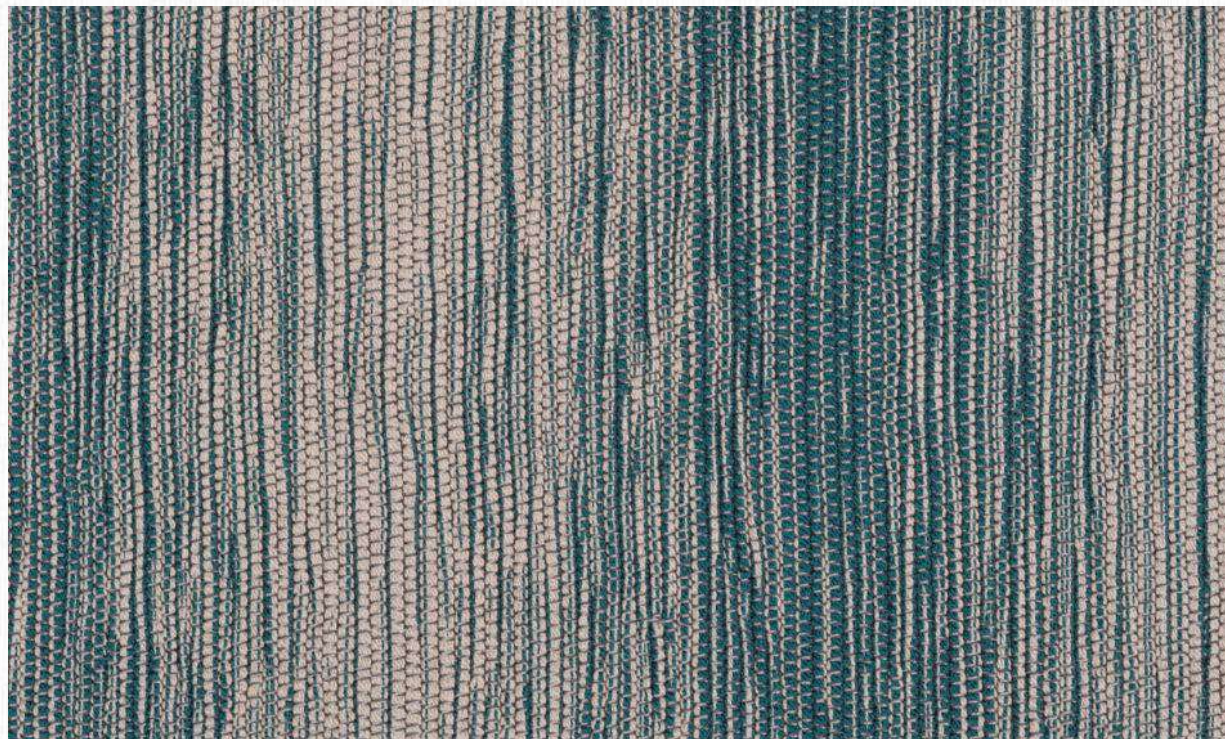

Tear
**TM NAUTILLUS
8003**

DETALHE
ÁREA EXTERNA

COLEÇÃO
NAUTILLUS

LINHA
TEAR

SUBLINHA
TM NAUTILLUS 8000

MATERIAIS
TRAMA EM CORDA NÁUTICA
COLOR COM FIOS UVPP E
URDUME DE UVPP

MEDIDAS
ATÉ 6,0 M DE LARGURA
(COMPRIMENTO SEM LIMITE)

BASE
PVC: 100%

OBS: ESTE MODELO PODE SER
USADO EM **ÁREA EXTERNA**

CORES PERSONALIZÁVEIS