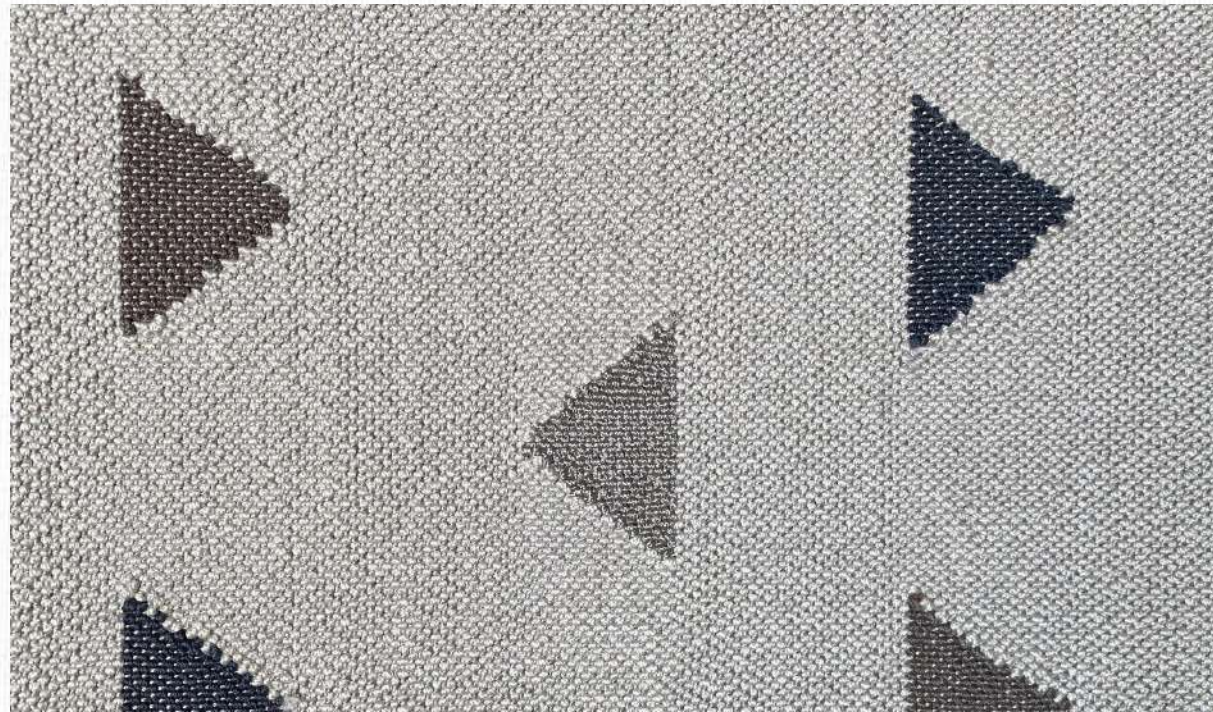

Tear TM QUARTZO 9

DETALHE
ÁREA INTERNA

COLEÇÃO
TRAMAS

LINHA
TEAR

SUBLINHA
TM QUARTZO

MATERIAIS
TRAMA EM POLIPROPILENO
E URDUME DE POLIPROPILENO.

MEDIDAS
ATÉ 6,0 M DE LARGURA
(COMPRIMENTO SEM LIMITE)

BASE
PVC: 75%; PES: 25%

CORES PERSONALIZÁVEIS