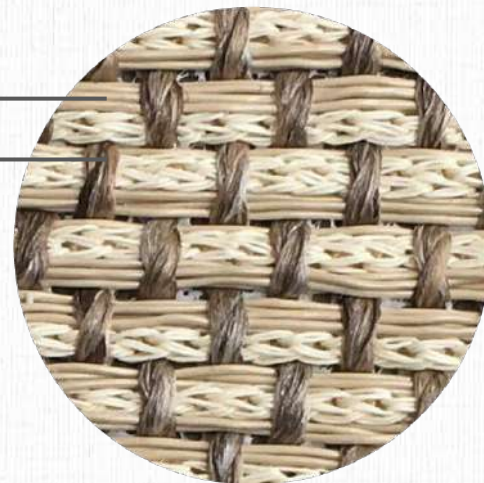

Tear TM 3127

DETALHE
ÁREA EXTERNA

COLEÇÃO
TRAMAS

LINHA
TEAR

SUBLINHA
TM 3000

MATERIAIS
TRAMA EM POLIÉSTER REVESTIDO DE
PVC E URDUME DE UVPP

MEDIDAS
ATÉ 6,0 M DE LARGURA
(COMPRIMENTO SEM LIMITE)

BASE
PVC: 100%

OBS: ESTE MODELO PODE SER
USADO EM **ÁREA EXTERNA**

CORES PERSONALIZÁVEIS

TAPETAS