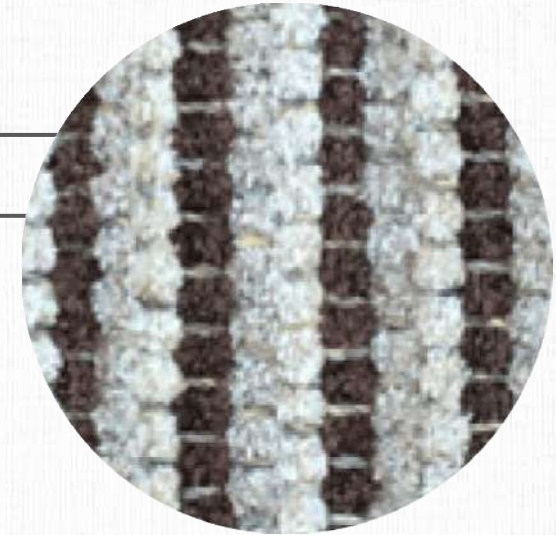

Tear TM 800

COLEÇÃO
TRAMAS

LINHA
TEAR

SUBLINHA
TM 800

MATERIAIS
TRAMA EM TECIDO SUPER BOUCLÊ E
URDUME DE POLIPROPILENO.

MEDIDAS
ATÉ 6,0 M DE LARGURA
(COMPRIMENTO SEM LIMITE)

BASE
PVC: 75%; PES: 25%

CORES PERSONALIZÁVEIS

DETALHE

ÁREA INTERNA