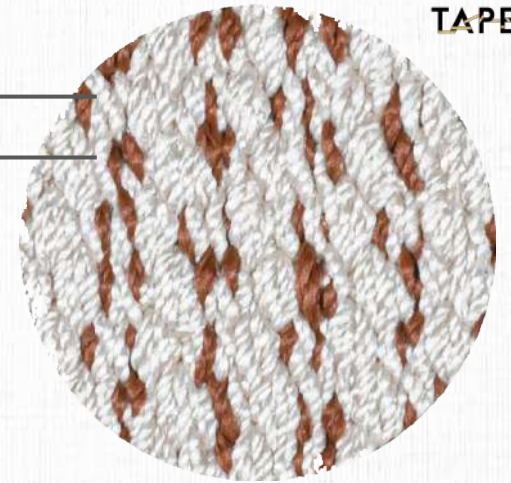

Tear TM VERSÁTIL 2007

DETALHE
ÁREA INTERNA

COLEÇÃO
TEARES 2024

LINHA
TEAR

SUBLINHA
TM VERSÁTIL

MATERIAIS
TRAMA DE POLIPROPILENO
COM FIOS RETORCIDOS E
URDUME DE POLIPROPILENO

MEDIDAS
ATÉ 6,0 M DE LARGURA
(COMPRIMENTO SEM LIMITE)

CORES PERSONALIZÁVEIS