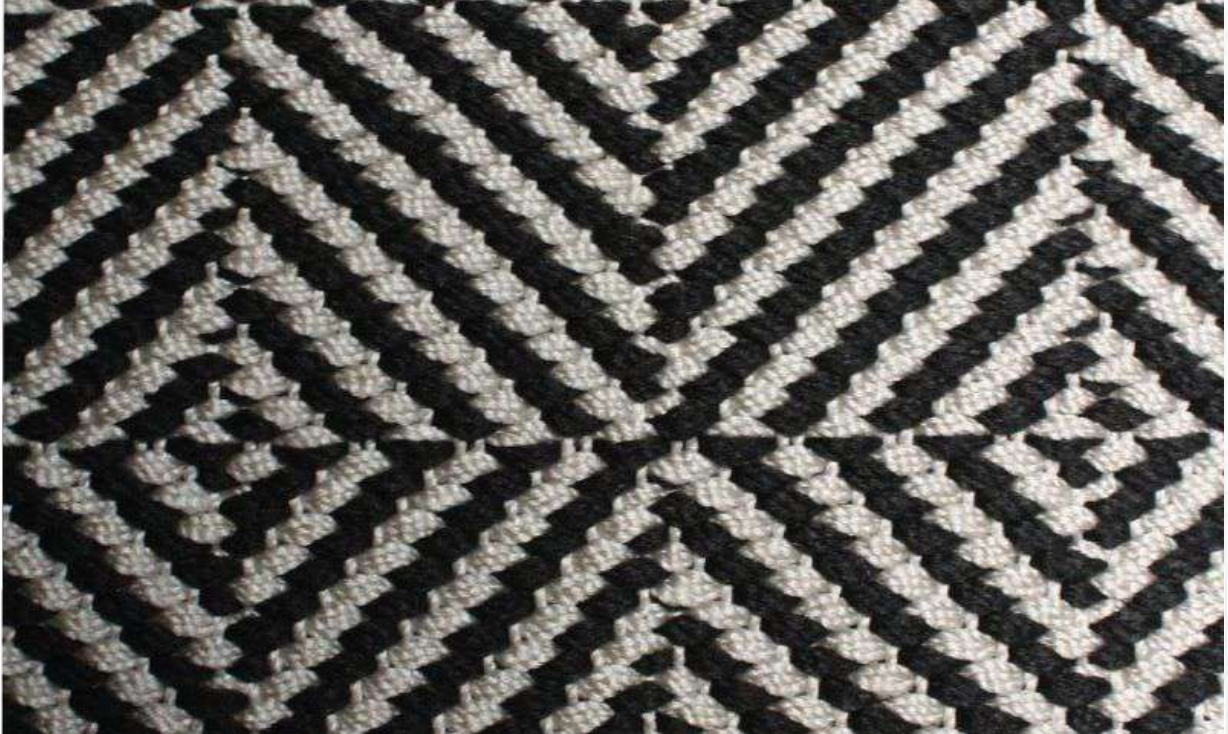

Tear TM GOLD 17

DETALHE
ÁREA INTERNA

COLEÇÃO
TRAMAS

LINHA
TEAR

SUBLINHA
TM GOLD

MATERIAIS
TRAMA DE POLIPROPILENO E
URDUME DE POLIPROPILENO

MEDIDAS
ATÉ 6,0 M DE LARGURA
(COMPRIMENTO SEM LIMITE)

BASE
PVC: 75%; PES: 25%

CORES PERSONALIZÁVEIS