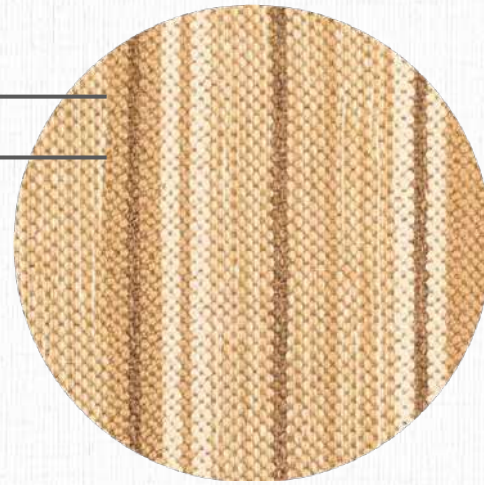

Tear TM 421

DETALHE
ÁREA INTERNA

COLEÇÃO
TRAMAS

LINHA
TEAR

SUBLINHA
TM 400

MATERIAIS
URDUME E TRAMA EM
POLIPROPILENO

MEDIDAS
ATÉ 6,0 M DE LARGURA
(COMPRIMENTO SEM LIMITE)

BASE
PVC: 75%; PES: 25%

CORES PERSONALIZÁVEIS