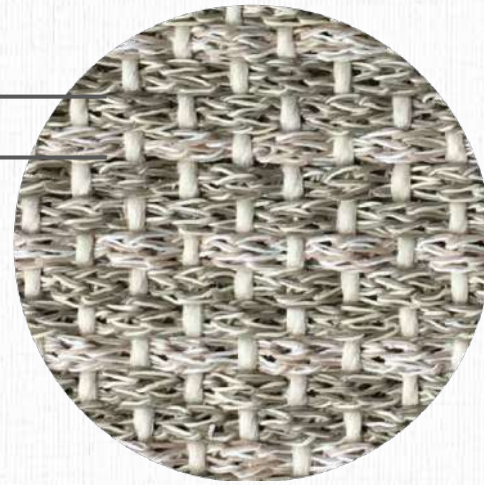

Tear TM 3005-2

DETALHE
ÁREA EXTERNA

COLEÇÃO
TRAMAS

LINHA
TEAR

SUBLINHA
TM 3000

MATERIAIS
TRAMA EM POLIÉSTER REVESTIDO DE
PVC E URDUME DE UVPP

MEDIDAS
ATÉ 6,0 M DE LARGURA
(COMPRIMENTO SEM LIMITE)

BASE
PVC: 100%

OBS: ESTE MODELO PODE SER
USADO EM **ÁREA EXTERNA**

CORES PERSONALIZÁVEIS