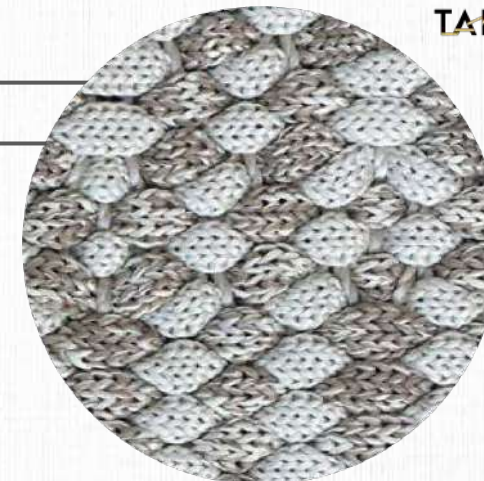

MEDIDAS
ATÉ 6,0 M DE LARGURA
(COMPRIMENTO SEM LIMITE)

BASE
PVC: 75%; PES: 25%

CORES PERSONALIZÁVEIS

TAPETARI

Tear TM GOLD 86

DETALHE
ÁREA INTERNA

COLEÇÃO
TRAMAS

LINHA
TEAR