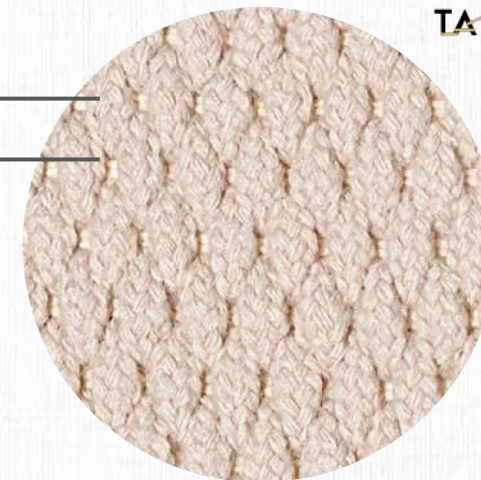

MATERIAIS
TRAMA COM FIOS DE LÃ
ACRÍLICA E URDUME DE
POLIPROPILENO

MEDIDAS
ATÉ 6,0 M DE LARGURA
(COMPRIMENTO SEM LIMITE)

CORES PERSONALIZÁVEIS

TAPETARI

Tear
**TM VERSÁTIL
7003**

DETALHE
ÁREA INTERNA

COLEÇÃO
TEARES 2024