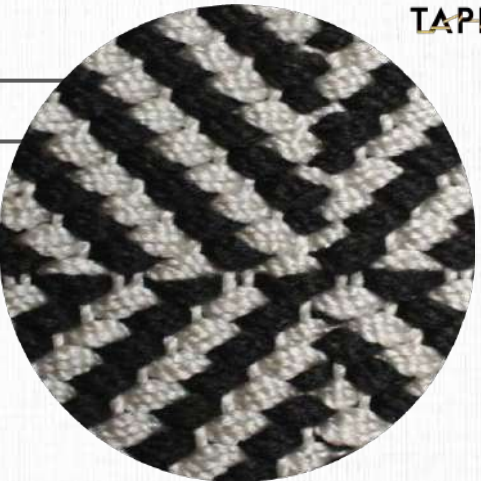

Tear TM GOLD 17

DETALHE
ÁREA INTERNA

COLEÇÃO
TRAMAS

LINHA
TEAR

SUBLINHA
TM GOLD

MATERIAIS
TRAMA DE POLIPROPILENO E
URDUME DE POLIPROPILENO

MEDIDAS
ATÉ 6,0 M DE LARGURA
(COMPRIMENTO SEM LIMITE)

BASE
PVC: 75%; PES: 25%

CORES PERSONALIZÁVEIS