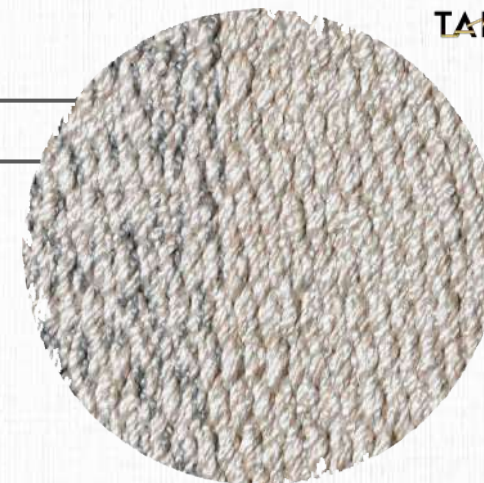

Tear
**TM VERSÁTIL
2005**

DETALHE

ÁREA INTERNA

COLEÇÃO

TEARES 2024

LINHA

TEAR

SUBLINHA

TM VERSÁTIL

MATERIAIS

TRAMA DE POLIPROPILENO
COM FIOS RETORCIDOS E
URDUME DE POLIPROPILENO

MEDIDAS

ATÉ 6,0 M DE LARGURA
(COMPRIMENTO SEM LIMITE)