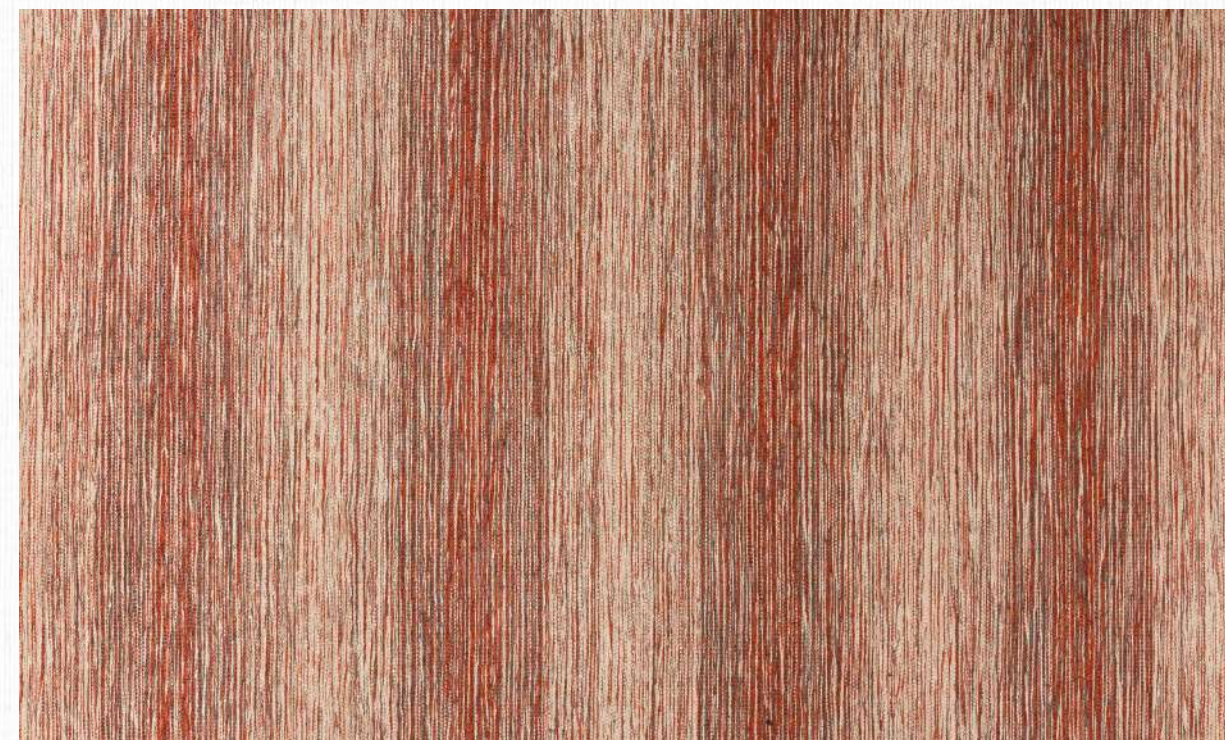

MEDIDAS
ATÉ 6,0 M DE LARGURA
(COMPRIMENTO SEM LIMITE)

BASE
PVC: 75%; PES: 25%

CORES PERSONALIZÁVEIS

TAPETARI

Tear TOPÁZIO

DETALHE
ÁREA INTERNA

COLEÇÃO
TRAMAS

LINHA
TEAR