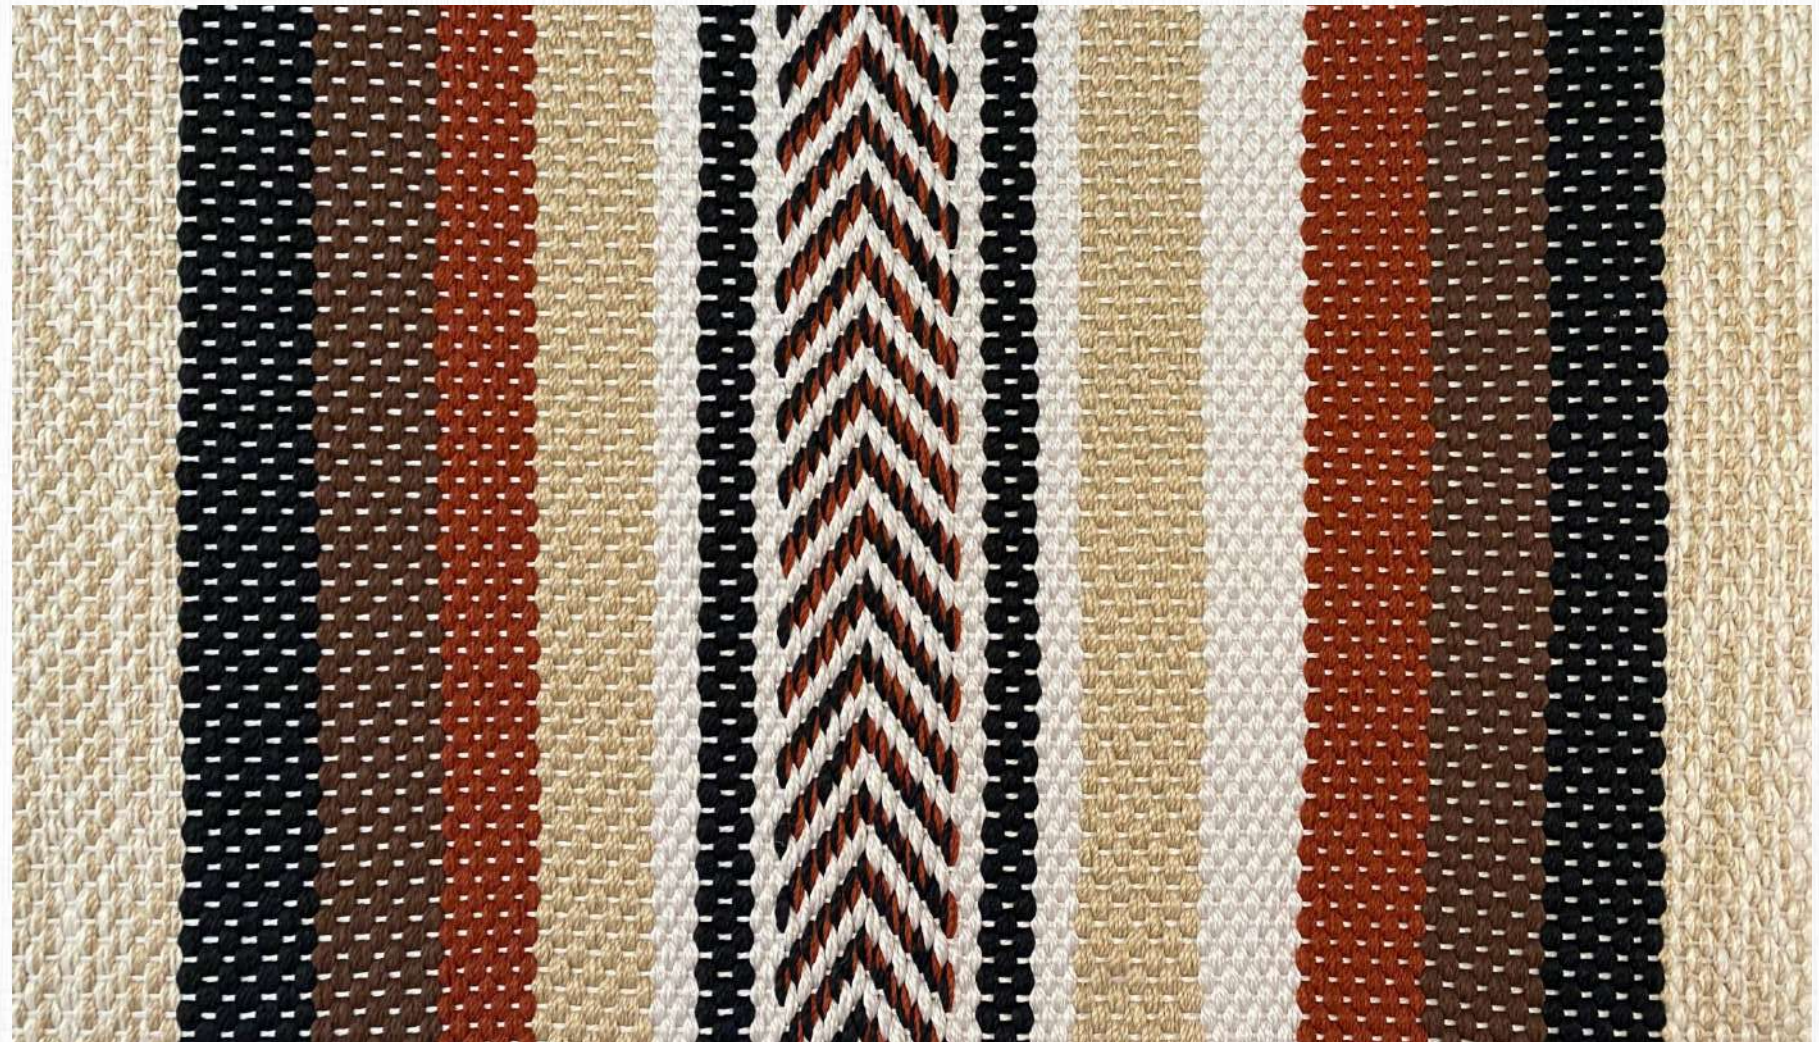

ÁREA INTERNA

—
TEAR

LINHA

TM TRAMARE

Modelos confeccionados com urdume e trama em fios de poliéster, trançados em maquinário, podendo ser todo em uma única cor ou de várias cores, conferindo uma textura sofisticada e macia aos modelos desta linha.