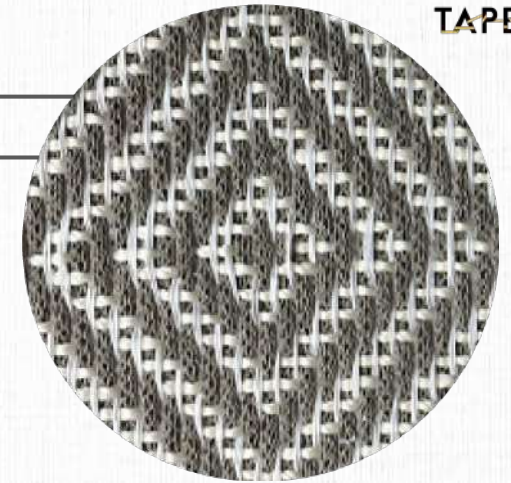

Tear

TM SILVER 48

DETALHE
ÁREA EXTERNA

COLEÇÃO
TRAMAS

LINHA
TEAR

SUBLINHA
TM SILVER

MATERIAIS
TRAMA EM POLIÉSTER REVESTIDO DE
PVC E URDUME DE UVPP

MEDIDAS
ATÉ 6,0 M DE LARGURA
(COMPRIMENTO SEM LIMITE)

BASE
PVC: 100%

OBS: ESTE MODELO PODE SER
USADO EM **ÁREA EXTERNA**

CORES PERSONALIZÁVEIS