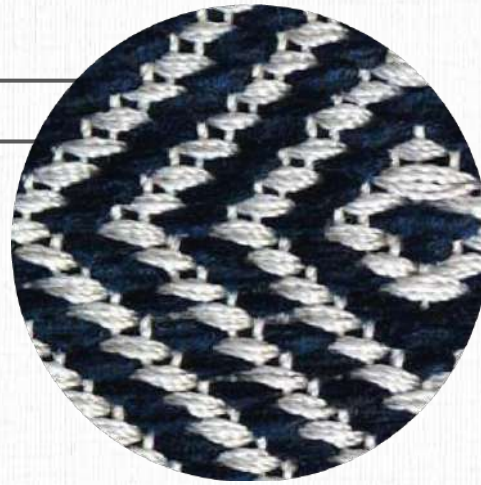

Tear TM GOLD 106

DETALHE
ÁREA INTERNA

COLEÇÃO
TRAMAS

LINHA
TEAR

SUBLINHA
TM GOLD

MATERIAIS
TRAMA DE POLIPROPILENO E
URDUME DE POLIPROPILENO

MEDIDAS
ATÉ 6,0 M DE LARGURA
(COMPRIMENTO SEM LIMITE)

BASE
PVC: 75%; PES: 25%

CORES PERSONALIZÁVEIS