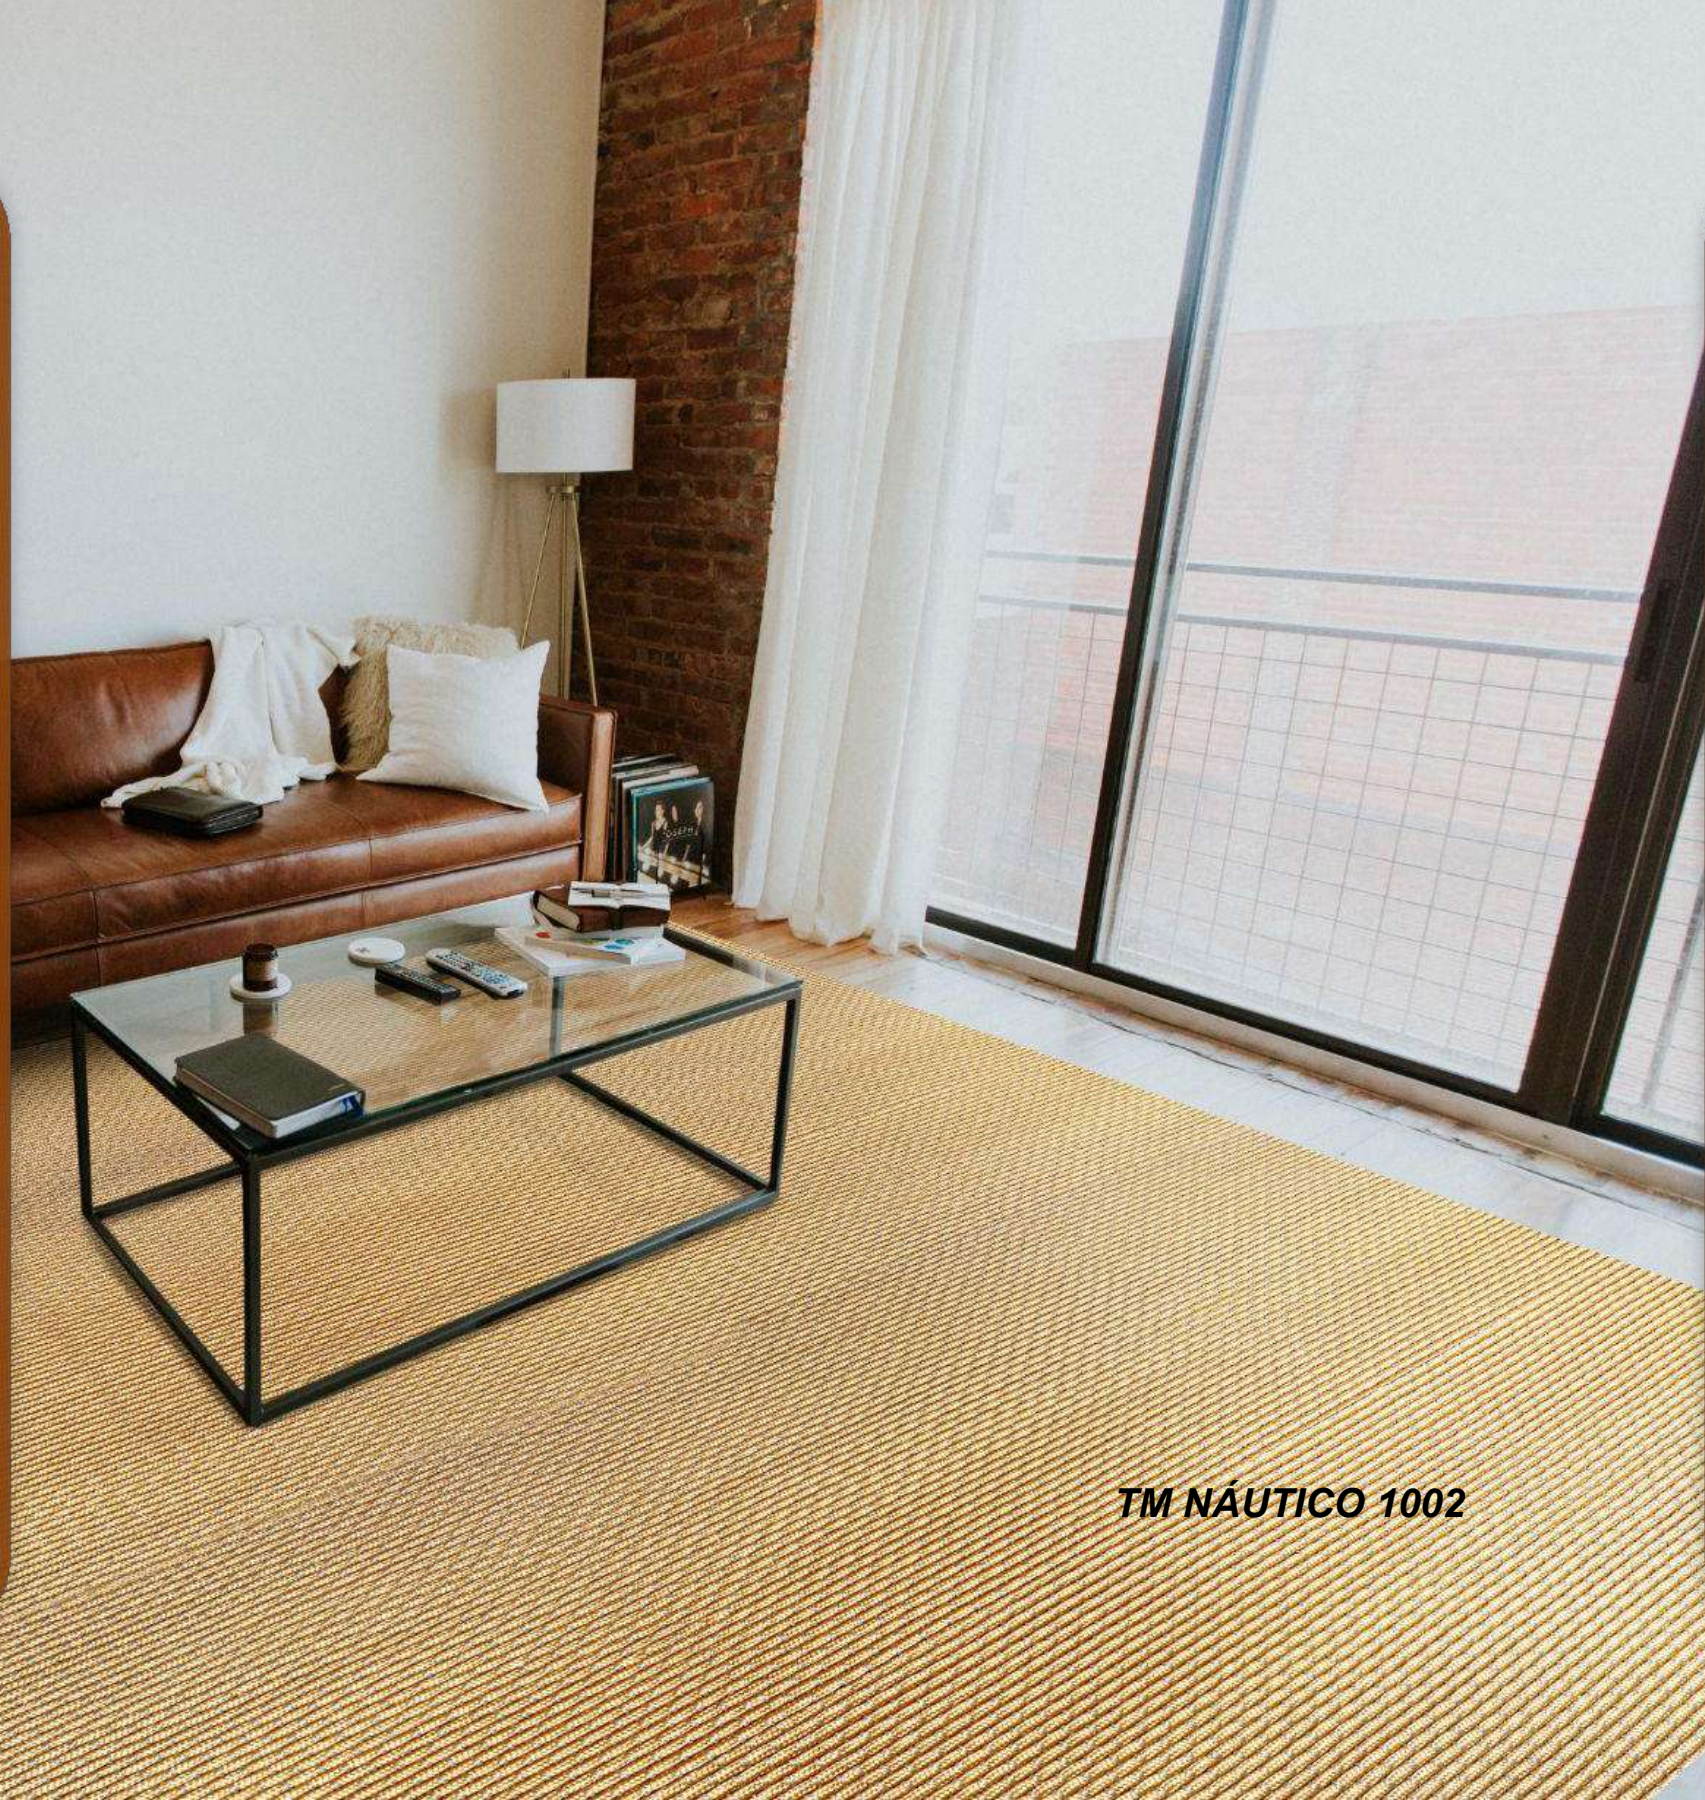

DETALHE

ÁREA EXTERNA

—
TEAR

LINHA

TM NÁUTICO 1000

Modelos com urdume de polipropileno com trama feita de fios de corda náutica (mostruário contém 14 opções de cores), podendo ser combinado com fios de poliéster revestidos de PVC de espessura grossa. Pode ser usado tanto em áreas internas quanto em áreas externas. Base 100% PVC, ideal para ambientes úmidos, fácil de lavar e de secagem rápida.