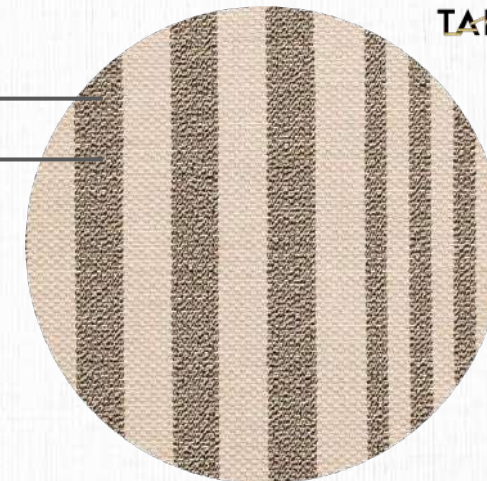

Tear TM POUL 2

Por VANESSA MARTINS

DETALHE

ÁREA INTERNA

COLEÇÃO
TRAMAS

LINHA
TEAR

SUBLINHA
TM DESIGN

MATERIAIS
TRAMA EM POLIPROPILENO.
E URDUME DE POLIPROPILENO.

MEDIDAS
ATÉ 6,0 M DE LARGURA
(COMPRIMENTO SEM LIMITE)

BASE
PVC: 75%; PES: 25%

CORES PERSONALIZÁVEIS