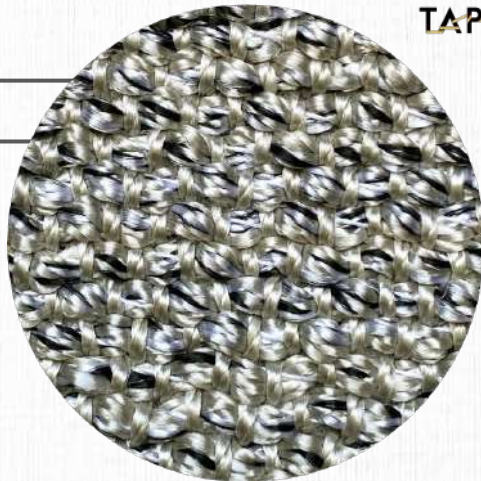

LINHA
TEAR

SUBLINHA
TM 9000

MATERIAIS
TRAMA DE POLIPROPILENO E
URDUME DE POLIPROPILENO

MEDIDAS
ATÉ 6,0 M DE LARGURA
(COMPRIMENTO SEM LIMITE)

BASE
PVC: 75%; PES: 25%

CORES PERSONALIZÁVEIS

Tear TM 9037

DETALHE
ÁREA INTERNA