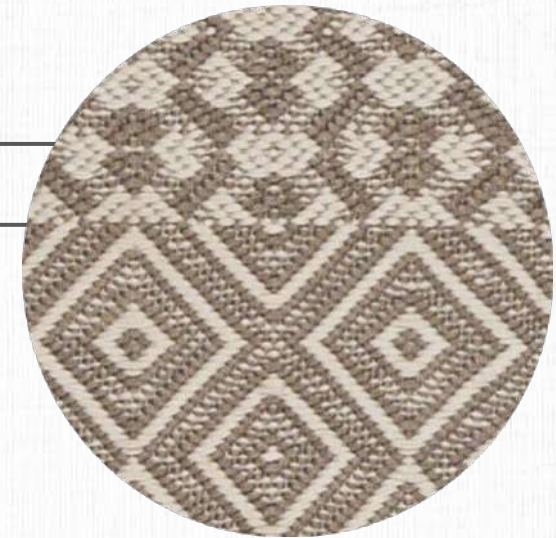

TEAR

SUBLINHA

TM GOLD STAR

MATERIAISTRAMA DE POLIPROPILENO E URDUME
DE POLIPROPILENO**MEDIDAS**ATÉ 6,0 M DE LARGURA
(COMPRIMENTO SEM LIMITE)**BASE**

PVC: 75%; PES: 25%

CORES PERSONALIZÁVEIS

DETALHE

ÁREA INTERNA

—
TEAR

LINHA

TM SILVER STAR

O máximo da sofisticação em tapetes de tear para ambientes externos. Confeccionados com trama em UVPP, oferece opções com desenhos geométricos e possui resistência à luz, além de praticidade na manutenção. Base 100% pvc, ideal para ambientes úmidos, fácil de lavar e de secagem rápida.