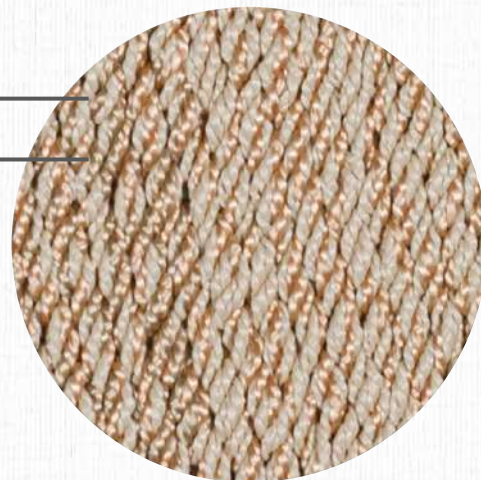

Tear TM VERSÁTIL 4003

DETALHE
ÁREA EXTERNA

COLEÇÃO
TEARES 2024

LINHA
TEAR

SUBLINHA
TM VERSÁTIL

MATERIAIS
TRAMA COM FIOS UVPP
RETORCIDOS E URDUME DE
UVPP

MEDIDAS
ATÉ 6,0 M DE LARGURA
(COMPRIMENTO SEM LIMITE)

OBS: ESTE MODELO PODE SER
USADO EM **ÁREA EXTERNA**

CORES PERSONALIZÁVEIS

TAPETARI