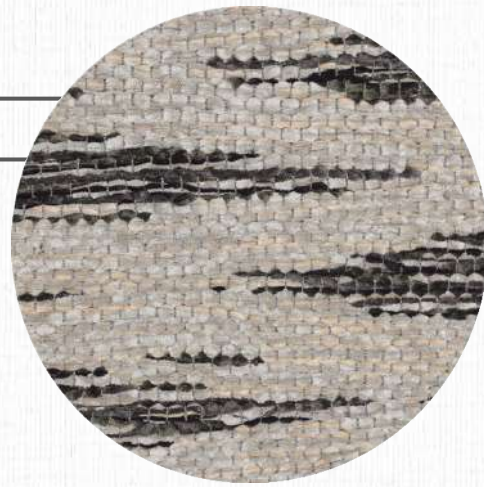

A base interna de, cor preta, é composta por uma lâmina de borracha prensada entre dois TNT de alta densidade (140g/m²) feita pelo processo de entrelaçamento por jato d'água, com o acabamento lateral no couríssimo preto. Não pode ser dobrada, amassada ou vincada.

Base dos Tapetes
Área Externa

A base externa, de cor bege, é uma tela de 100% de PVC. Essa base de PVC não tem absorção de água, deixando o tapete escorrer e secar mais rápido. Essa base serve também como antiderrapante, não pode ser dobrada, amassada ou vincada.

—
TEAR

LINHA

RAÍZES

As árvores da Mata Atlântica brasileira foram o ponto de partida para a concepção da coleção Raízes. Produzidos em tear manual e com recortes orgânicos, os tapetes são confeccionados em chenille (área interna) e uvpp com pvc (área externa), e remetem a seis espécies de árvores. Do Pau-Brasil ao Angico Branco, a Tapetah apresenta a pluralidade de seu país de origem e de forma poética traz à tona as formas e cores da natureza.

PAU FERRO

Tear

PAU FERRO

DETALHE

ÁREA INTERNA

COLEÇÃO
RAÍZES

LINHA
TEAR

SUBLINHA
RAÍZES