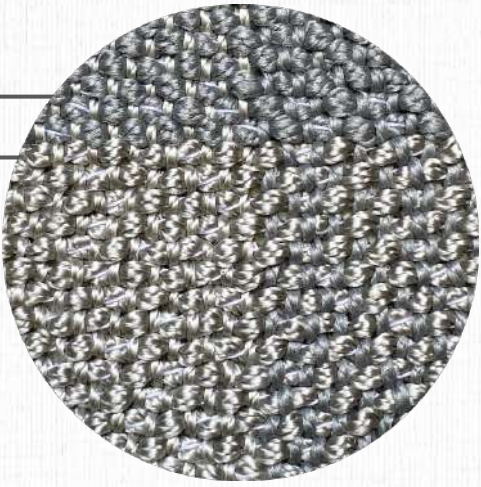

Tear TM QUARTZO 11

DETALHE
ÁREA INTERNA

COLEÇÃO
TRAMAS

LINHA
TEAR

SUBLINHA
TM QUARTZO

MATERIAIS
TRAMA EM POLIPROPILENO
E URDUME DE POLIPROPILENO.

MEDIDAS
ATÉ 6,0 M DE LARGURA
(COMPRIMENTO SEM LIMITE)

BASE
PVC: 75%; PES: 25%

CORES PERSONALIZÁVEIS