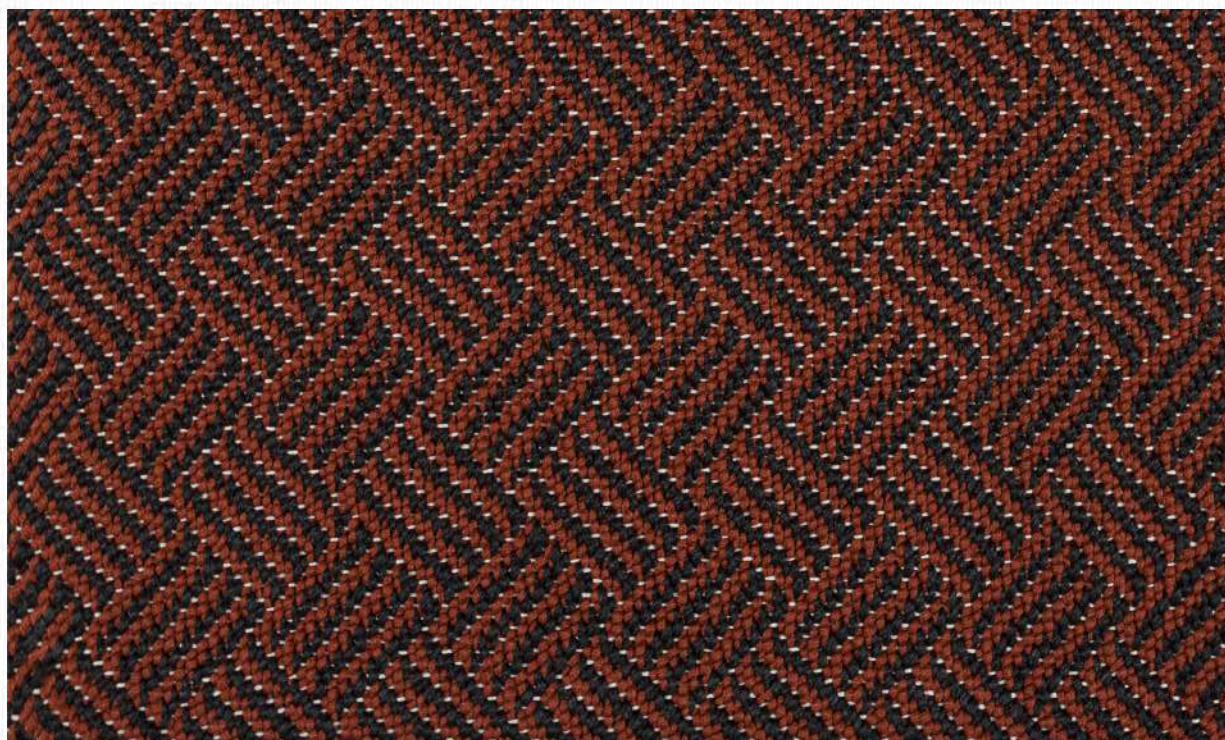

Tear TM GOLD STAR 14

DETALHE
ÁREA INTERNA

COLEÇÃO
TEARES 2023

LINHA
TEAR

SUBLINHA
TM GOLD STAR

MATERIAIS
TRAMA DE POLIPROPILENO E
URDUME DE POLIPROPILENO

MEDIDAS
ATÉ 6,0 M DE LARGURA
(COMPRIMENTO SEM LIMITE)

BASE
PVC: 75%; PES: 25%

CORES PERSONALIZÁVEIS

TAPETARI