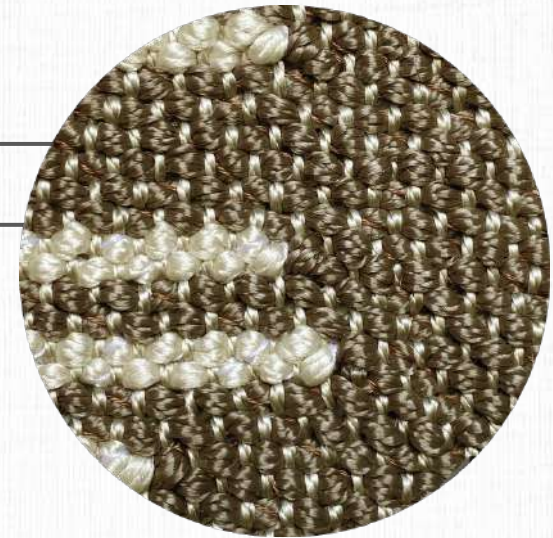

Tear

TM QUARTZO 13

COLEÇÃO
TRAMAS

LINHA
TEAR

SUBLINHA
TM QUARTZO

MATERIAIS
TRAMA EM POLIPROPILENO
E URDUME DE POLIPROPILENO..

MEDIDAS
ATÉ 6,0 M DE LARGURA
(COMPRIMENTO SEM LIMITE)

BASE
PVC: 75%; PES: 25%

CORES PERSONALIZÁVEIS

OBS: ESTE MODELO PODE SER
USADO EM **ÁREA EXTERNA**

DETALHE

ÁREA INTERNA