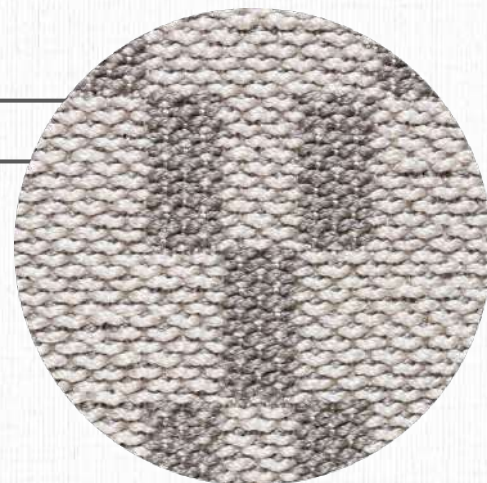

Tear TM GOLD STAR 44

DETALHE
ÁREA INTERNA

COLEÇÃO
TEARES 2023

LINHA
TEAR

SUBLINHA
TM GOLD STAR

MATERIAIS
TRAMA DE POLIPROPILENO E
URDUME DE POLIPROPILENO

MEDIDAS
ATÉ 6,0 M DE LARGURA
(COMPRIMENTO SEM LIMITE)

BASE
PVC: 75%; PES: 25%

CORES PERSONALIZÁVEIS

TAPETAH