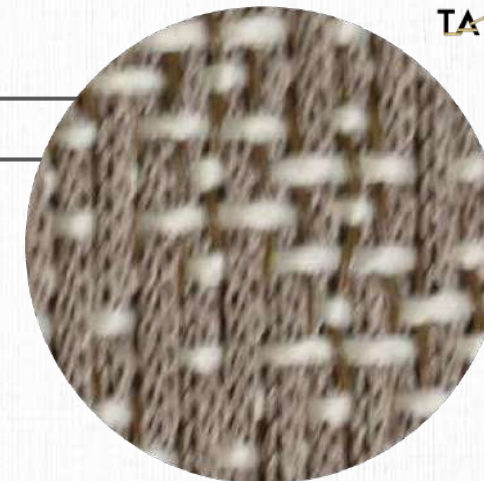

Tear TM SILVER 27

DETALHE
ÁREA EXTERNA

COLEÇÃO
TRAMAS

LINHA
TEAR

SUBLINHA
TM SILVER

MATERIAIS
TRAMA EM POLIÉSTER REVESTIDO DE
PVC E URDUME DE UVPP

MEDIDAS
ATÉ 6,0 M DE LARGURA
(COMPRIMENTO SEM LIMITE)

BASE
PVC: 100%

OBS: ESTE MODELO PODE SER
USADO EM **ÁREA EXTERNA**

CORES PERSONALIZÁVEIS