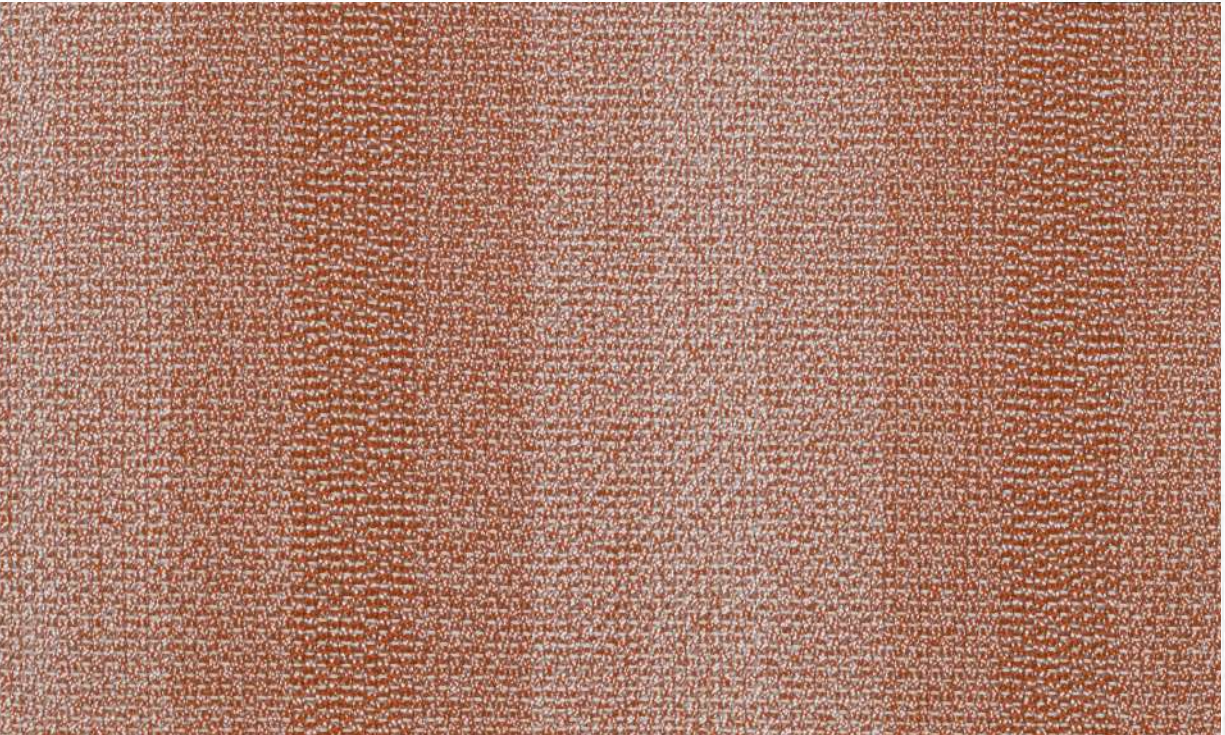

Tear TM NAUTILLUS 3023

DETALHE
ÁREA EXTERNA

COLEÇÃO
NAUTILLUS

LINHA
TEAR

SUBLINHA
TM NAUTILLUS 3000

MATERIAIS
TRAMA EM CORDA NÁUTICA
COLOR COM FIOS UVPP E
URDUME DE UVPP

MEDIDAS
ATÉ 6,0 M DE LARGURA
(COMPRIMENTO SEM LIMITE)

BASE
PVC: 100%

OBS: ESTE MODELO PODE SER
USADO EM **ÁREA EXTERNA**

CORES PERSONALIZÁVEIS