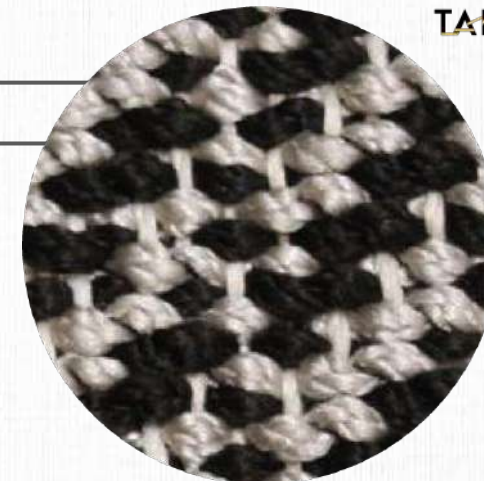

Tear TM GOLD 99

DETALHE
ÁREA INTERNA

COLEÇÃO
TRAMAS

LINHA
TEAR

SUBLINHA
TM GOLD

MATERIAIS
TRAMA DE POLIPROPILENO E
URDUME DE POLIPROPILENO

MEDIDAS
ATÉ 6,0 M DE LARGURA
(COMPRIMENTO SEM LIMITE)

BASE
PVC: 75%; PES: 25%

CORES PERSONALIZÁVEIS