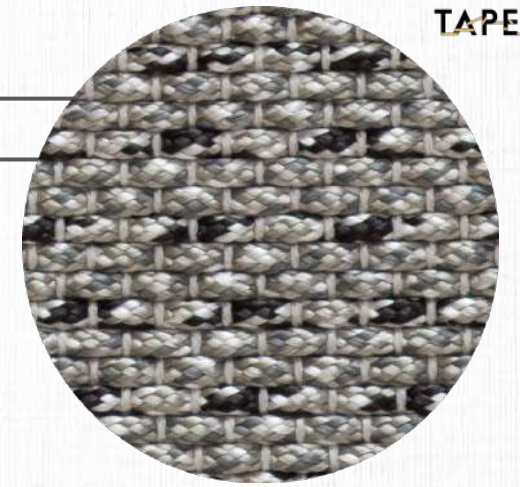

Tear
**TM NAUTILLUS
3005**

DETALHE
ÁREA EXTERNA

COLEÇÃO
NAUTILLUS

LINHA
TEAR

SUBLINHA
TM NAUTILLUS 3000

MATERIAIS
TRAMA EM CORDA NÁUTICA
COLOR COM FIOS UVPP E
URDUME DE UVPP

MEDIDAS
ATÉ 6,0 M DE LARGURA
(COMPRIMENTO SEM LIMITE)

BASE
PVC: 100%

OBS: ESTE MODELO PODE SER
USADO EM **ÁREA EXTERNA**

CORES PERSONALIZÁVEIS