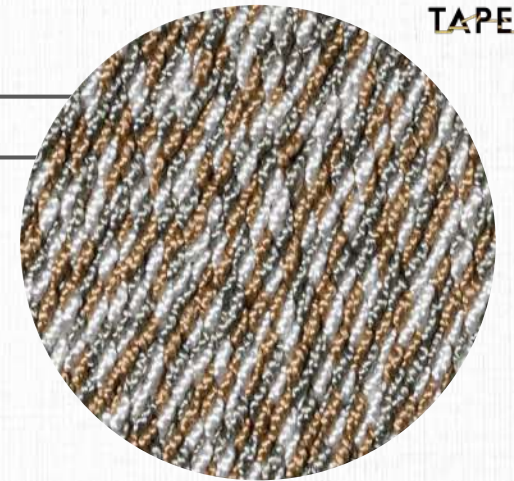

Tear TM VERSÁTIL 4000

DETALHE
ÁREA EXTERNA

COLEÇÃO
TEARES 2024

LINHA
TEAR

SUBLINHA
TM VERSÁTIL

MATERIAIS
TRAMA COM FIOS UVPP
RETORCIDOS E URDUME DE
UVPP

MEDIDAS
ATÉ 6,0 M DE LARGURA
(COMPRIMENTO SEM LIMITE)

OBS: ESTE MODELO PODE SER
USADO EM **ÁREA EXTERNA**

CORES PERSONALIZÁVEIS