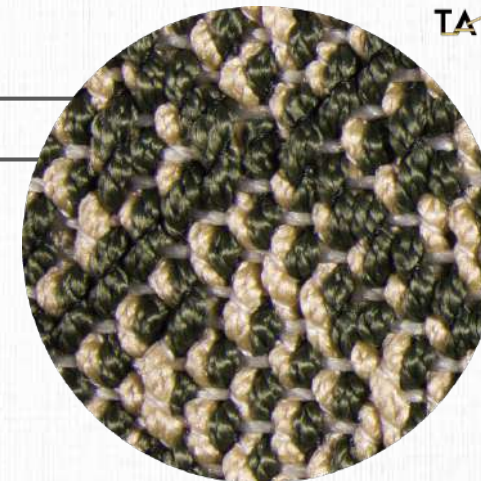

Tear TM GOLD STAR 23

DETALHE
ÁREA INTERNA

COLEÇÃO
TEARES 2023

LINHA
TEAR

SUBLINHA
TM GOLD STAR

MATERIAIS
TRAMA DE POLIPROPILENO E
URDUME DE POLIPROPILENO

MEDIDAS
ATÉ 6,0 M DE LARGURA
(COMPRIMENTO SEM LIMITE)

BASE
PVC: 75%; PES: 25%

CORES PERSONALIZÁVEIS