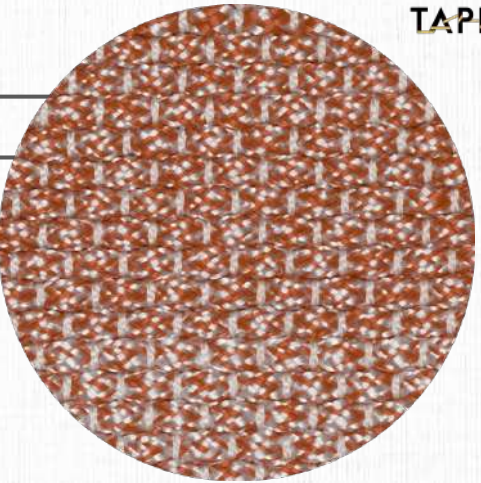

Tear TM NAUTILLUS 3023

DETALHE
ÁREA EXTERNA

COLEÇÃO
NAUTILLUS

LINHA
TEAR

SUBLINHA
TM NAUTILLUS 3000

MATERIAIS
TRAMA EM CORDA NÁUTICA
COLOR COM FIOS UVPP E
URDUME DE UVPP

MEDIDAS
ATÉ 6,0 M DE LARGURA
(COMPRIMENTO SEM LIMITE)

BASE
PVC: 100%

OBS: ESTE MODELO PODE SER
USADO EM **ÁREA EXTERNA**

CORES PERSONALIZÁVEIS