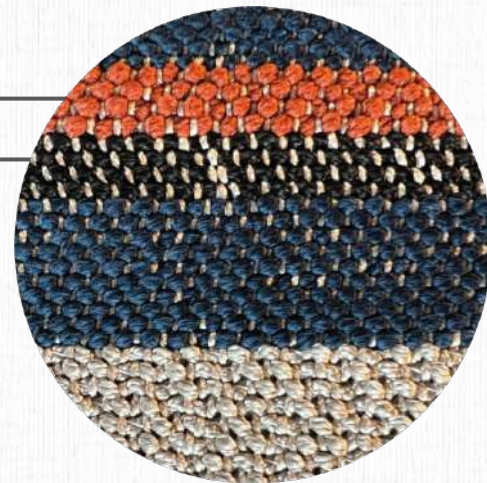

Tear TM QUARTZO 1

DETALHE
ÁREA INTERNA

COLEÇÃO
TRAMAS

LINHA
TEAR

SUBLINHA
TM QUARTZO

MATERIAIS
TRAMA EM POLIPROPILENO
E URDUME DE POLIPROPILENO.

MEDIDAS
ATÉ 6,0 M DE LARGURA
(COMPRIMENTO SEM LIMITE)

BASE
PVC: 75%; PES: 25%

CORES PERSONALIZÁVEIS

TAPETARI