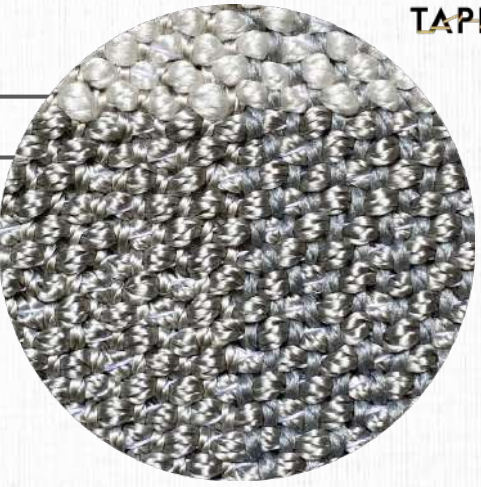

Tear TM QUARTZO 12

DETALHE
ÁREA INTERNA

COLEÇÃO
TRAMAS

LINHA
TEAR

SUBLINHA
TM QUARTZO

MATERIAIS
TRAMA EM POLIPROPILENO
E URDUME DE POLIPROPILENO.

MEDIDAS
ATÉ 6,0 M DE LARGURA
(COMPRIMENTO SEM LIMITE)

BASE
PVC: 75%; PES: 25%

CORES PERSONALIZÁVEIS