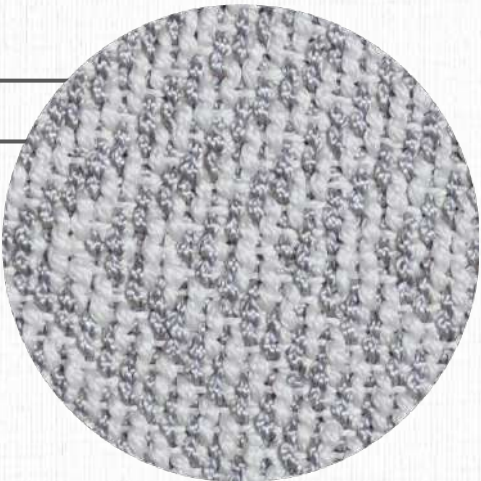

Tear TM GOLD 121

DETALHE
ÁREA INTERNA

COLEÇÃO
TRAMAS

LINHA
TEAR

SUBLINHA
TM GOLD

MATERIAIS
TRAMA DE POLIPROPILENO E
URDUME DE POLIPROPILENO

MEDIDAS
ATÉ 6,0 M DE LARGURA
(COMPRIMENTO SEM LIMITE)

BASE
PVC: 75%; PES: 25%

CORES PERSONALIZÁVEIS