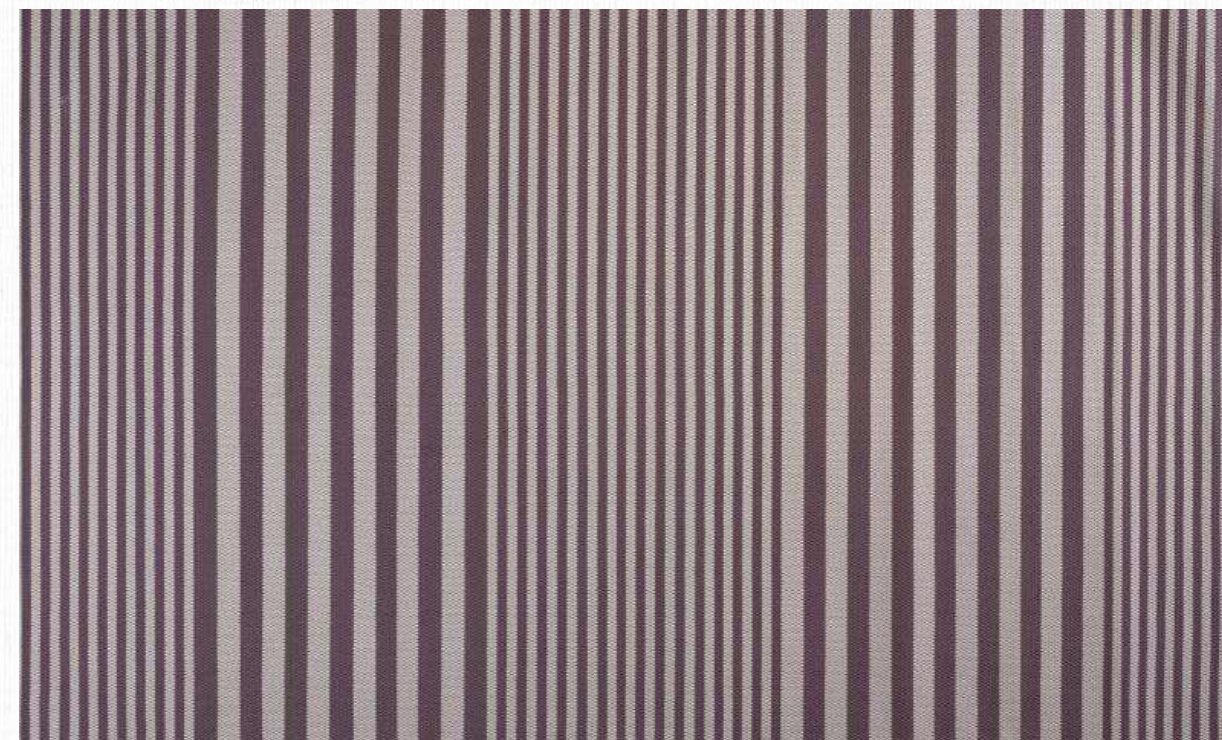

Tear TM POUL 5

Por VANESSA MARTINS

DETALHE

ÁREA INTERNA

COLEÇÃO
TRAMAS

LINHA
TEAR

SUBLINHA
TM DESIGN

MATERIAIS
TRAMA EM POLIÉSTER.
E URDUME DE POLIPROPILENO.

MEDIDAS
ATÉ 6,0 M DE LARGURA
(COMPRIMENTO SEM LIMITE)

BASE
PVC: 75%; PES: 25%

CORES PERSONALIZÁVEIS