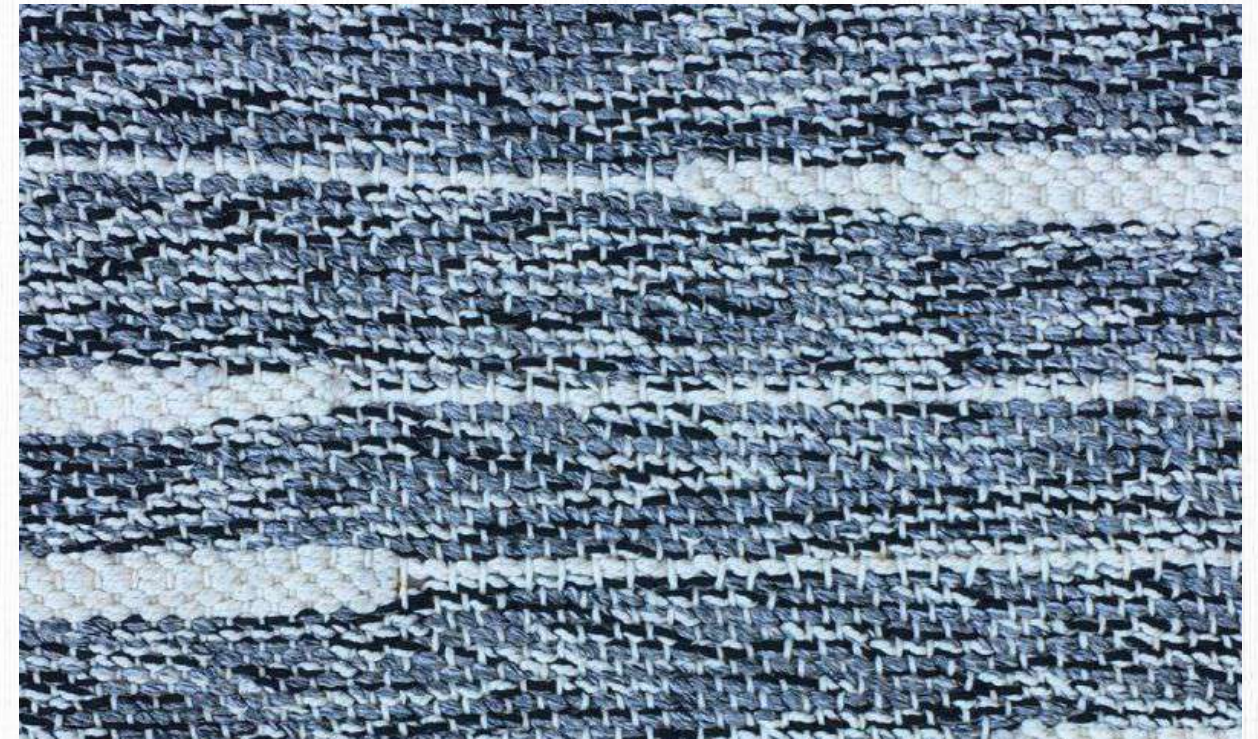

Tear TM 631

DETALHE
ÁREA INTERNA

COLEÇÃO
TRAMAS

LINHA
TEAR

SUBLINHA
TM 600

MATERIAIS
URDUME E TRAMA EM
POLIPROPILENO

MEDIDAS
ATÉ 6,0 M DE LARGURA
(COMPRIMENTO SEM LIMITE)

BASE
PVC: 75%; PES: 25%

CORES PERSONALIZÁVEIS