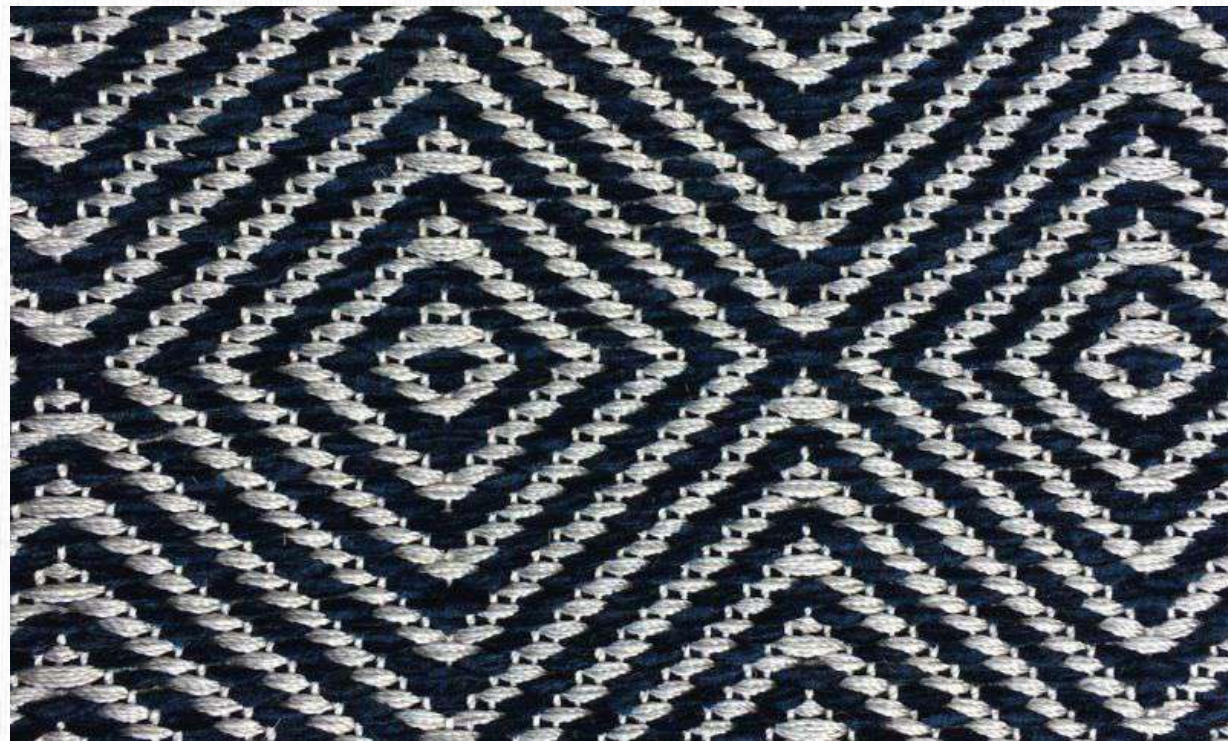

Tear TM GOLD 106

DETALHE
ÁREA INTERNA

COLEÇÃO
TRAMAS

LINHA
TEAR

SUBLINHA
TM GOLD

MATERIAIS
TRAMA DE POLIPROPILENO E
URDUME DE POLIPROPILENO

MEDIDAS
ATÉ 6,0 M DE LARGURA
(COMPRIMENTO SEM LIMITE)

BASE
PVC: 75%; PES: 25%

CORES PERSONALIZÁVEIS