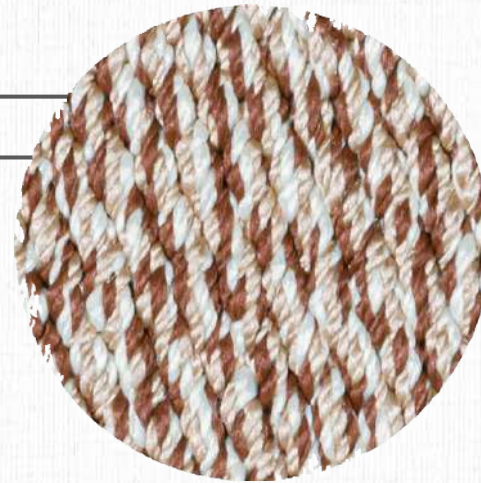

A base interna de, cor preta, é composta por uma lâmina de borracha prensada entre dois TNT de alta densidade (140g/m²) feita pelo processo de entrelaçamento por jato d'água, com o acabamento lateral no couríssimo preto. Não pode ser dobrada, amassada ou vincada.

TM VERSÁTIL

MATERIAIS

TRAMA DE POLIPROPILENO
COM FIOS RETORCIDOS E
URDUME DE POLIPROPILENO

MEDIDAS

ATÉ 6,0 M DE LARGURA
(COMPRIMENTO SEM LIMITE)

Tear TM VERSÁTIL 2006

DETALHE
ÁREA INTERNA

COLEÇÃO
TEARES 2024

LINHA
TEAR

SUBLINHA
TM VERSÁTIL

MATERIAIS
TRAMA DE POLIPROPILENO
COM FIOS RETORCIDOS E
URDUME DE POLIPROPILENO

MEDIDAS
ATÉ 6,0 M DE LARGURA
(COMPRIMENTO SEM LIMITE)

CORES PERSONALIZÁVEIS

Tear TM VERSÁTIL 2007