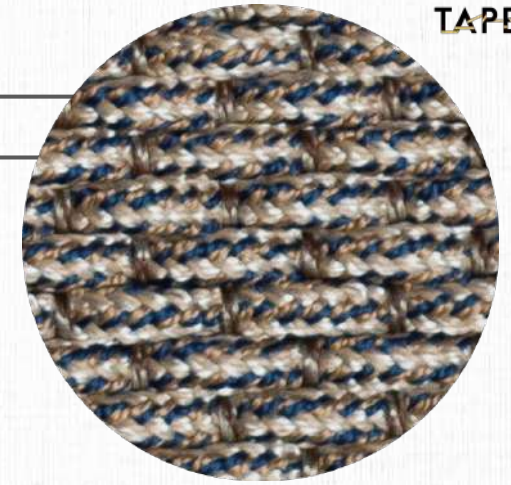

Tear

TM NAUTILLUS PLUS 01

DETALHE
ÁREA EXTERNA

COLEÇÃO
NAUTILLUS

LINHA
TEAR

SUBLINHA
TM NAUTILLUS 8000

MATERIAIS
TRAMA EM CORDA NÁUTICA
COLOR COM FIOS UVPP E
URDUME DE UVPP

MEDIDAS
ATÉ 6,0 M DE LARGURA
(COMPRIMENTO SEM LIMITE)

BASE
PVC: 100%

OBS: ESTE MODELO PODE SER
USADO EM **ÁREA EXTERNA**

CORES PERSONALIZÁVEIS