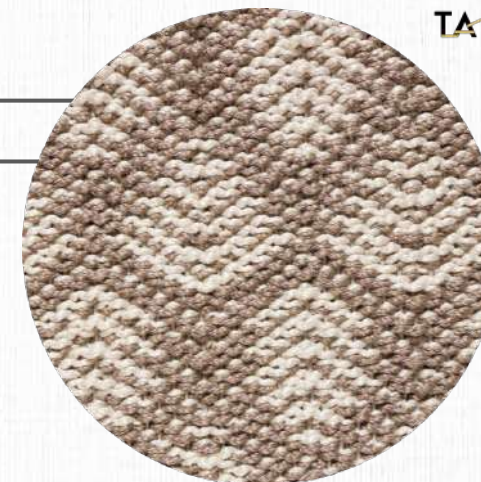

Tear TM GOLD STAR 13

DETALHE
ÁREA INTERNA

COLEÇÃO
TEARES 2023

LINHA
TEAR

SUBLINHA
TM GOLD STAR

MATERIAIS
TRAMA DE POLIPROPILENO E
URDUME DE POLIPROPILENO

MEDIDAS
ATÉ 6,0 M DE LARGURA
(COMPRIMENTO SEM LIMITE)

BASE
PVC: 75%; PES: 25%

CORES PERSONALIZÁVEIS