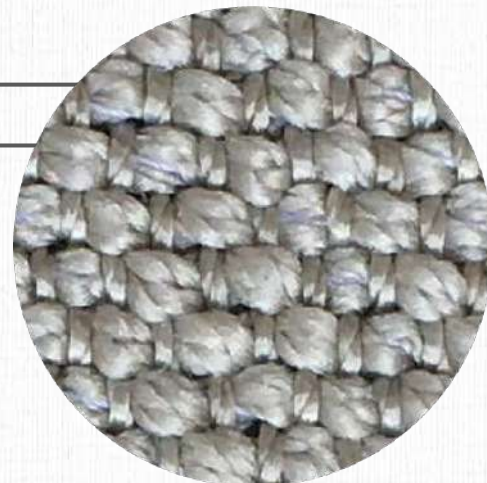

Tear TM 9000

DETALHE
ÁREA INTERNA

COLEÇÃO
TRAMAS

LINHA
TEAR

SUBLINHA
TM 9000

MATERIAIS
TRAMA DE POLIPROPILENO E
URDUME DE POLIPROPILENO

MEDIDAS
ATÉ 6,0 M DE LARGURA
(COMPRIMENTO SEM LIMITE)

BASE
PVC: 75%; PES: 25%

CORES PERSONALIZÁVEIS

TAPETAH