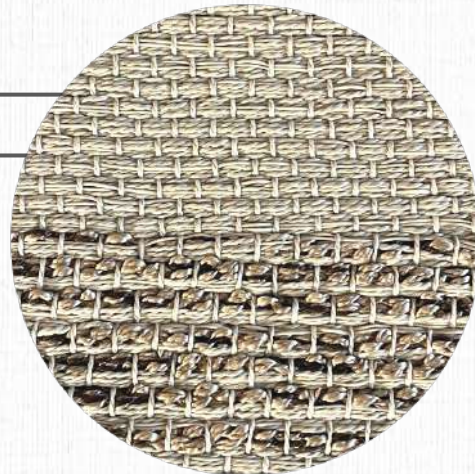

Tear CAJUEIRO

DETALHE
ÁREA EXTERNA

COLEÇÃO
RAÍZES

LINHA
TEAR

SUBLINHA
RAÍZES

MATERIAIS
TRAMA EM FIOS DE UVPP E PVC
4000, URDUME DE UVPP

MEDIDAS
ATÉ 6 M DE LARGURA
(COMPRIMENTO SEM LIMITE)

BASE
PVC: 100%

CORES PERSONALIZÁVEIS

TAPETAH