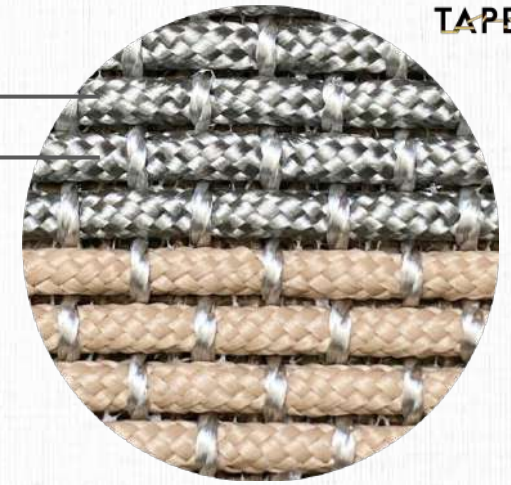

CORES PERSONALIZÁVEIS

Tear TM NÁUTICO 1080

DETALHE
ÁREA EXTERNA

COLEÇÃO
TRAMAS

LINHA
TEAR

SUBLINHA
TM NÁUTICO 1000

MATERIAIS
TRAMA EM FIOS DE CORDA NÁUTICA
E URDUME DE UVPP

MEDIDAS
ATÉ 6,0 M DE LARGURA
(COMPRIMENTO SEM LIMITE)