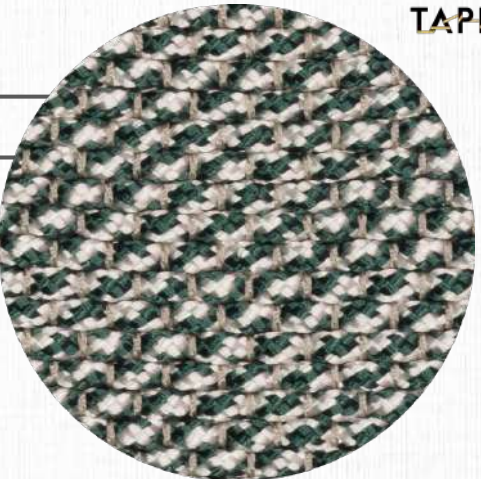

Tear TM NAUTILLUS 3001

DETALHE
ÁREA EXTERNA

COLEÇÃO
NAUTILLUS

LINHA
TEAR

SUBLINHA
TM NAUTILLUS 3000

MATERIAIS
TRAMA EM CORDA NÁUTICA
COLOR COM FIOS UVPP E
URDUME DE UVPP

MEDIDAS
ATÉ 6,0 M DE LARGURA
(COMPRIMENTO SEM LIMITE)

BASE
PVC: 100%

OBS: ESTE MODELO PODE SER
USADO EM **ÁREA EXTERNA**

CORES PERSONALIZÁVEIS