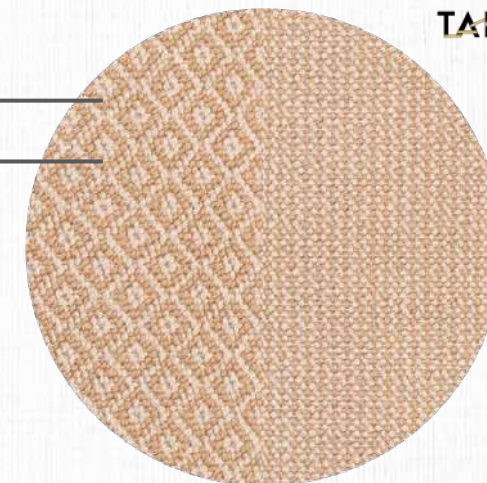

Tear TM TOPÁZIO 2

DETALHE
ÁREA INTERNA

COLEÇÃO
TRAMAS

LINHA
TEAR

SUBLINHA
TM TOPÁZIO

MATERIAIS
TRAMA EM POLIPROPILENO
E URDUME DE POLIPROPILENO.

MEDIDAS
ATÉ 6,0 M DE LARGURA
(COMPRIMENTO SEM LIMITE)

BASE
PVC: 75%; PES: 25%

CORES PERSONALIZÁVEIS