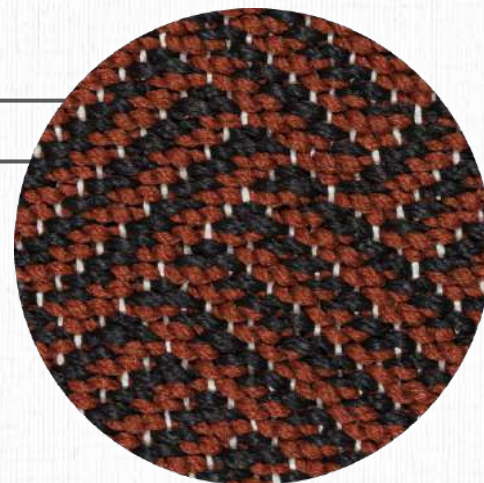

Tear TM GOLD STAR 14

DETALHE
ÁREA INTERNA

COLEÇÃO
TEARES 2023

LINHA
TEAR

SUBLINHA
TM GOLD STAR

MATERIAIS
TRAMA DE POLIPROPILENO E
URDUME DE POLIPROPILENO

MEDIDAS
ATÉ 6,0 M DE LARGURA
(COMPRIMENTO SEM LIMITE)

BASE
PVC: 75%; PES: 25%

CORES PERSONALIZÁVEIS

TAPETARI