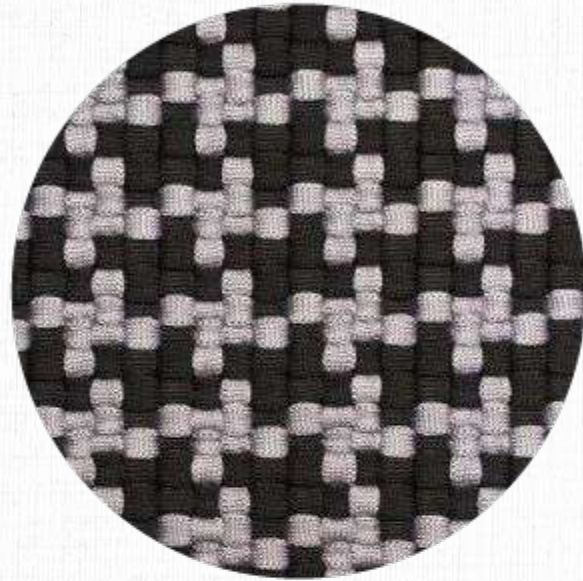

OUTROS **MODELOS**

TRAMARE 03