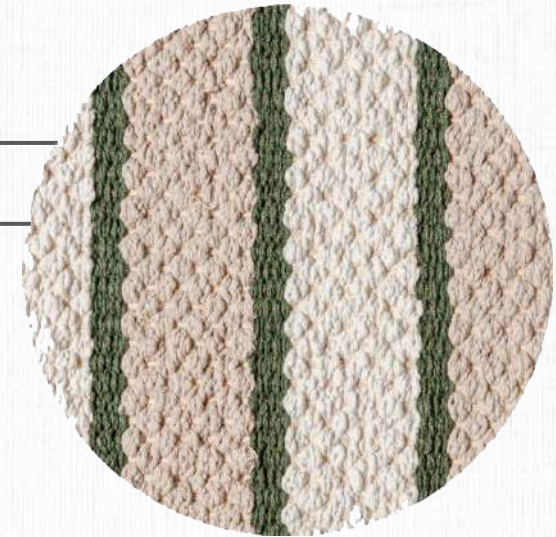

Tear

TM NATURE 1003

COLEÇÃO

TEARES 2024

LINHA

TEAR

SUBLINHA

TM NATURE

MATERIAIS

URDUME E TRAMA EM ALGODÃO

MEDIDAS

ATÉ 6,0 M DE LARGURA
(COMPRIMENTO SEM LIMITE)

CORES PERSONALIZÁVEIS

DETALHE

ÁREA INTERNA