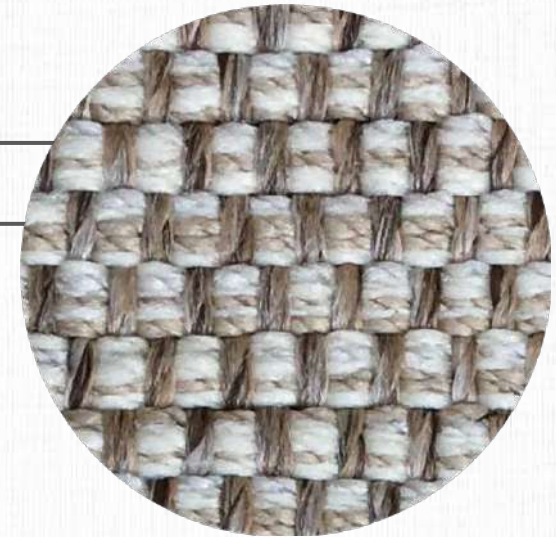

Tear

TM 5000

COLEÇÃO
TRAMAS

LINHA
TEAR

SUBLINHA
TM 5000

MATERIAIS
TRAMA EM POLIPROPILENO E URDUME
EM POLIPROPILENO

MEDIDAS
ATÉ 6,0 M DE LARGURA
(COMPRIMENTO SEM LIMITE)

BASE
PVC: 75%; PES: 25%

CORES PERSONALIZÁVEIS

DETALHE

ÁREA INTERNA