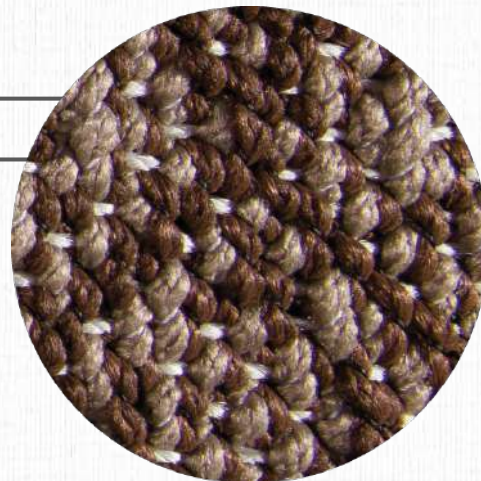

Tear TM GOLD STAR 24

DETALHE
ÁREA INTERNA

COLEÇÃO
TEARES 2023

LINHA
TEAR

SUBLINHA
TM GOLD STAR

MATERIAIS
TRAMA DE POLIPROPILENO E
URDUME DE POLIPROPILENO

MEDIDAS
ATÉ 6,0 M DE LARGURA
(COMPRIMENTO SEM LIMITE)

BASE
PVC: 75%; PES: 25%

CORES PERSONALIZÁVEIS

TAPETAH