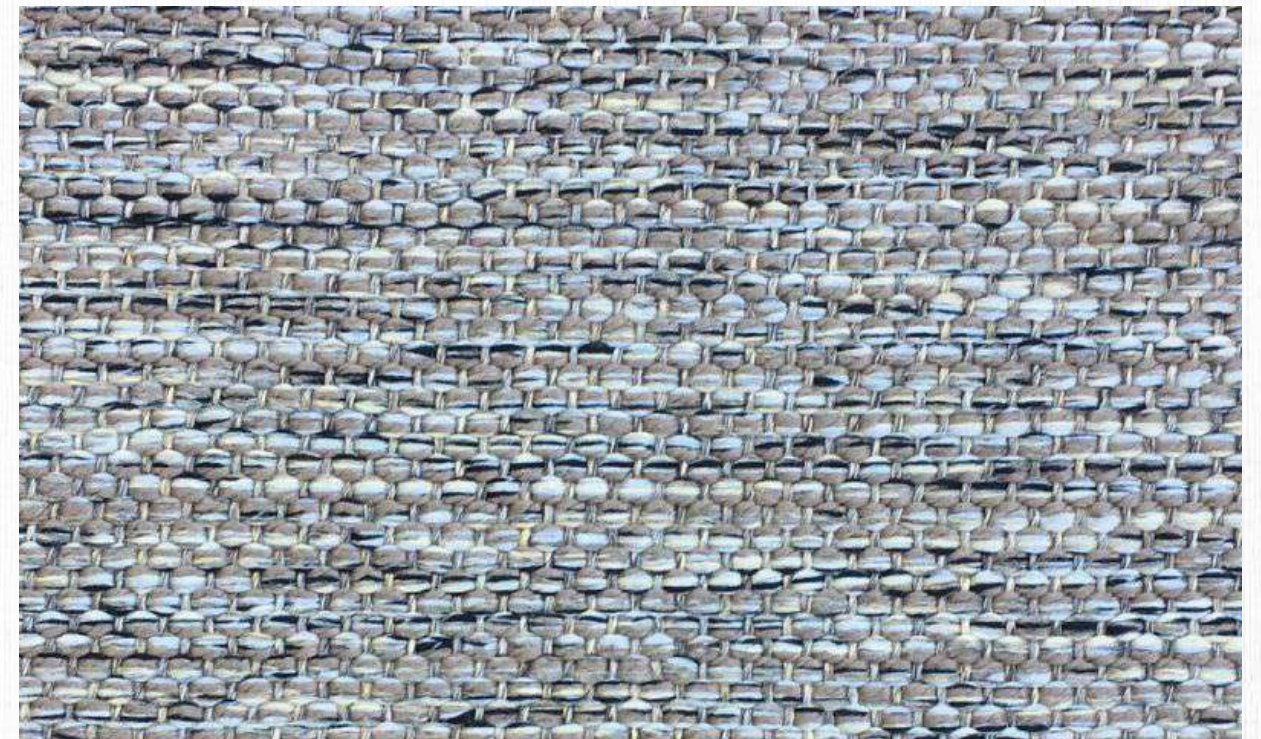

Tear TM 431

DETALHE
ÁREA INTERNA

COLEÇÃO
TRAMAS

LINHA
TEAR

SUBLINHA
TM 400

MATERIAIS
URDUME E TRAMA EM
POLIPROPILENO

MEDIDAS
ATÉ 6,0 M DE LARGURA
(COMPRIMENTO SEM LIMITE)

BASE
PVC: 75%; PES: 25%

CORES PERSONALIZÁVEIS