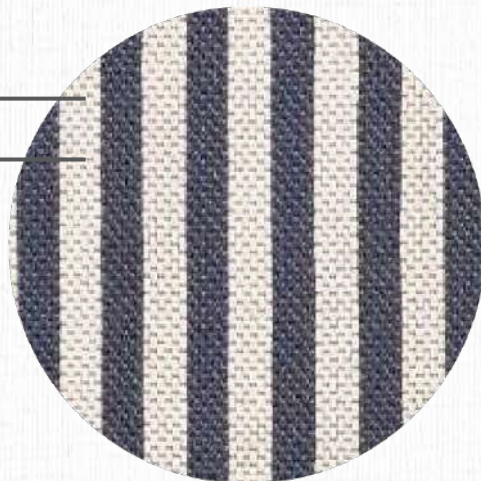

MATERIAIS
TRAMA EM POLIPROPILENO.
E URDUME DE POLIPROPILENO.

MEDIDAS
ATÉ 6,0 M DE LARGURA
(COMPRIMENTO SEM LIMITE)

BASE
PVC: 75%; PES: 25%

CORES PERSONALIZÁVEIS

Tear TM POUL 4

Por VANESSA MARTINS

DETALHE

ÁREA INTERNA