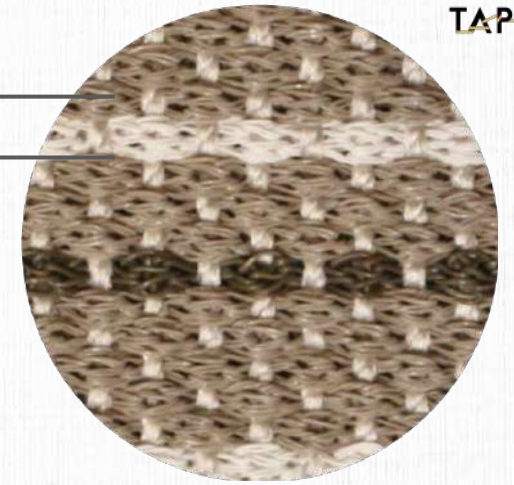

Tear TM 3009

DETALHE
ÁREA EXTERNA

COLEÇÃO
TRAMAS

LINHA
TEAR

SUBLINHA
TM 3000

MATERIAIS
TRAMA EM POLIÉSTER REVESTIDO DE
PVC E URDUME DE UVPP

MEDIDAS
ATÉ 6,0 M DE LARGURA
(COMPRIMENTO SEM LIMITE)

BASE
PVC: 100%

OBS: ESTE MODELO PODE SER
USADO EM **ÁREA EXTERNA**

CORES PERSONALIZÁVEIS