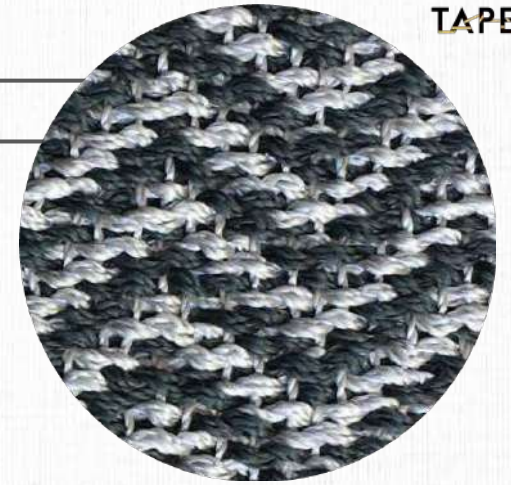

Tear TM GOLD 110

DETALHE
ÁREA INTERNA

COLEÇÃO
TRAMAS

LINHA
TEAR

SUBLINHA
TM GOLD

MATERIAIS
TRAMA DE POLIPROPILENO E
URDUME DE POLIPROPILENO

MEDIDAS
ATÉ 6,0 M DE LARGURA
(COMPRIMENTO SEM LIMITE)

BASE
PVC: 75%; PES: 25%

CORES PERSONALIZÁVEIS