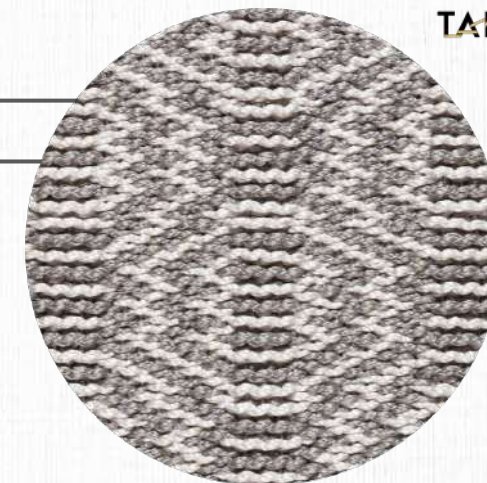

Tear TM GOLD STAR 45

DETALHE
ÁREA INTERNA

COLEÇÃO
TEARES 2023

LINHA
TEAR

SUBLINHA
TM GOLD STAR

MATERIAIS
TRAMA DE POLIPROPILENO E
URDUME DE POLIPROPILENO

MEDIDAS
ATÉ 6,0 M DE LARGURA
(COMPRIMENTO SEM LIMITE)

BASE
PVC: 75%; PES: 25%

CORES PERSONALIZÁVEIS