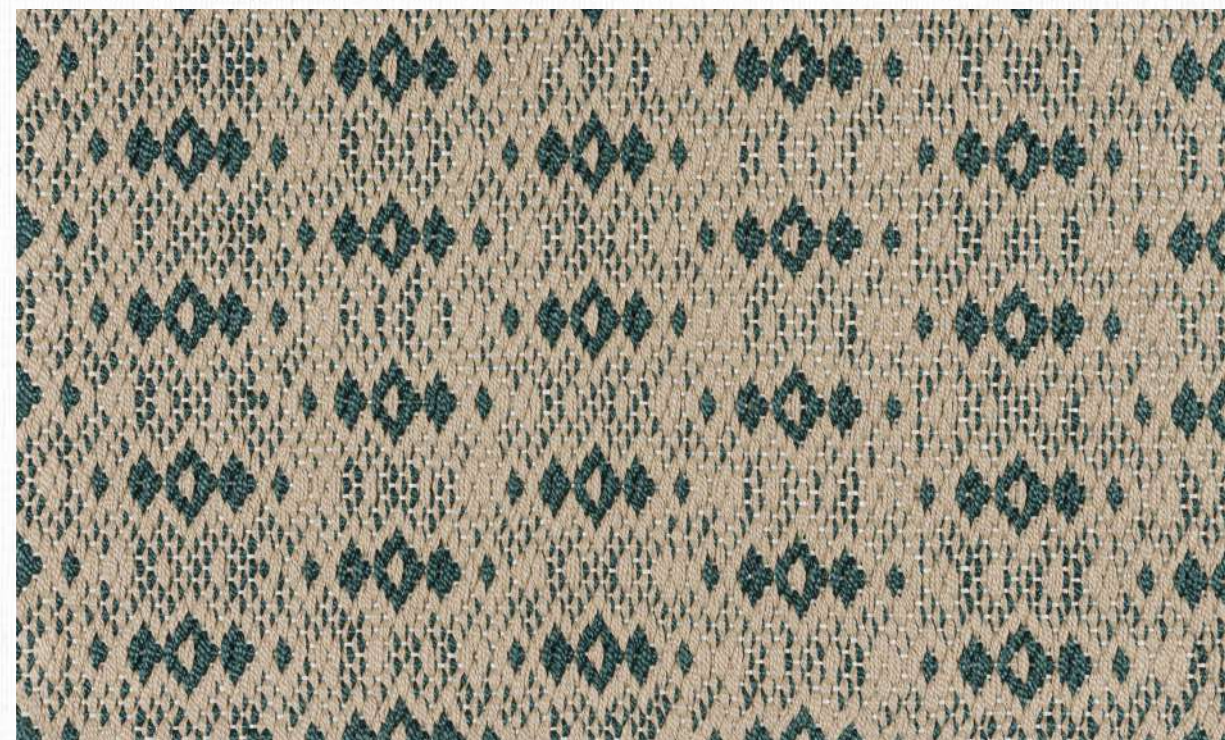

Tear TM GOLD STAR 11

DETALHE
ÁREA INTERNA

COLEÇÃO
TEARES 2023

LINHA
TEAR

SUBLINHA
TM GOLD STAR

MATERIAIS
TRAMA DE POLIPROPILENO E
URDUME DE POLIPROPILENO

MEDIDAS
ATÉ 6,0 M DE LARGURA
(COMPRIMENTO SEM LIMITE)

BASE
PVC: 75%; PES: 25%

CORES PERSONALIZÁVEIS