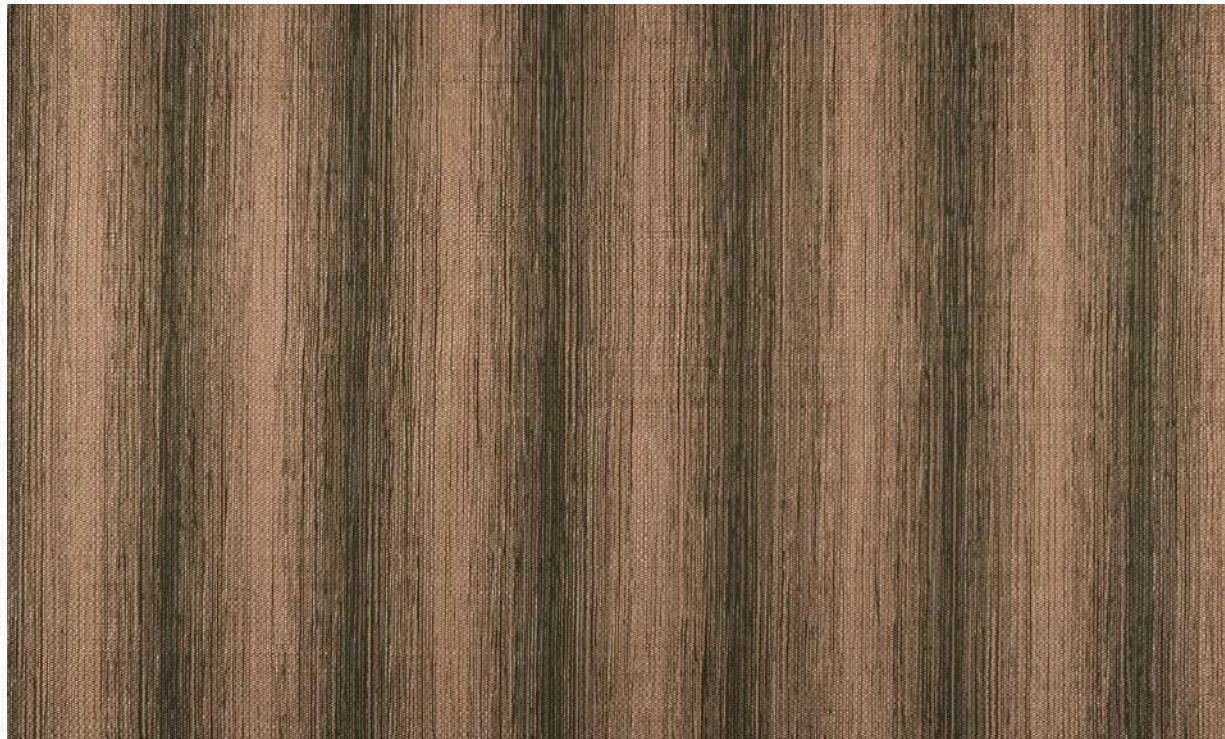

MEDIDAS
ATÉ 6,0 M DE LARGURA
(COMPRIMENTO SEM LIMITE)

BASE
PVC: 100%

OBS: ESTE MODELO PODE SER
USADO EM **ÁREA EXTERNA**

CORES PERSONALIZÁVEIS

Tear
**TM NAUTILLUS
 8006**

DETALHE
 ÁREA EXTERNA

COLEÇÃO
 NAUTILLUS