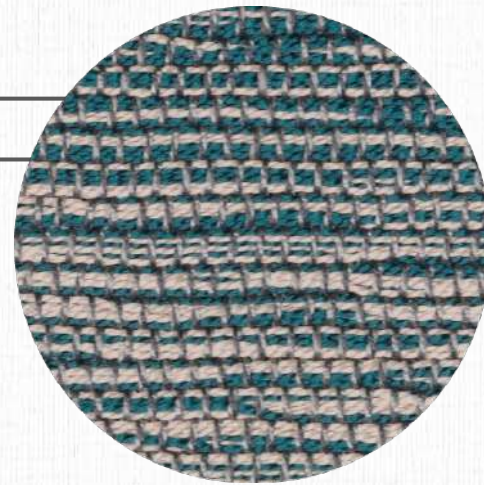

Tear
**TM NAUTILLUS
8003**

DETALHE
ÁREA EXTERNA

COLEÇÃO
NAUTILLUS

LINHA
TEAR

SUBLINHA
TM NAUTILLUS 8000

MATERIAIS
TRAMA EM CORDA NÁUTICA
COLOR COM FIOS UVPP E
URDUME DE UVPP

MEDIDAS
ATÉ 6,0 M DE LARGURA
(COMPRIMENTO SEM LIMITE)

BASE
PVC: 100%

OBS: ESTE MODELO PODE SER
USADO EM **ÁREA EXTERNA**

CORES PERSONALIZÁVEIS