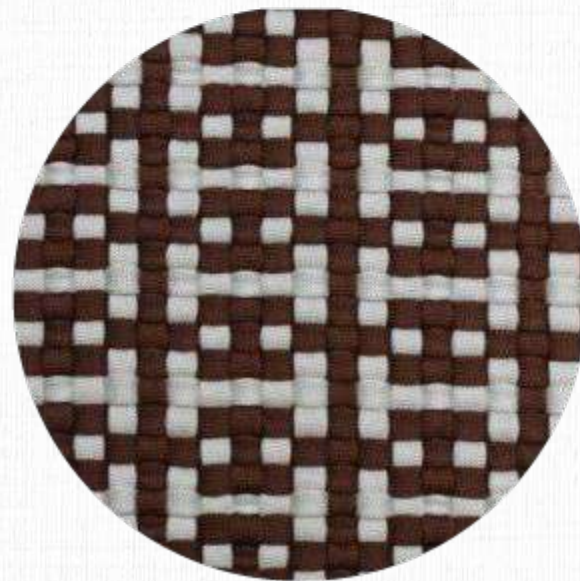

OUTROS **MODELOS**

TRAMARE 08