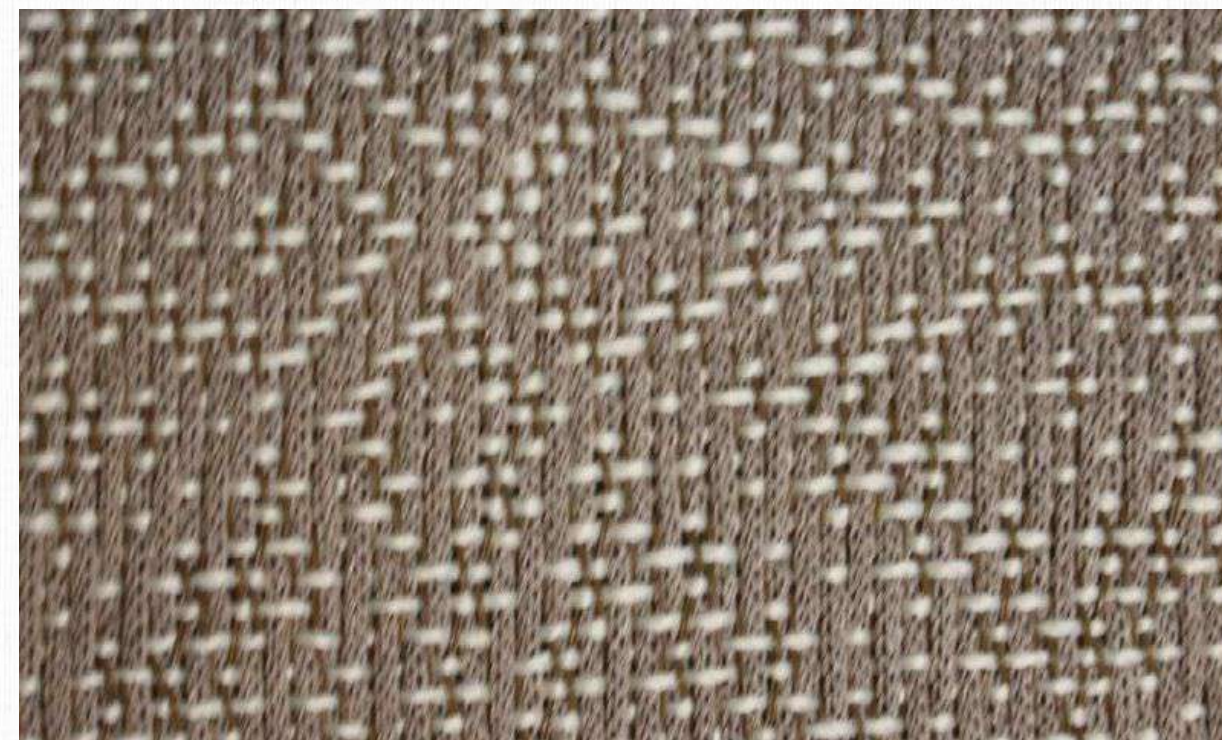

OBS: ESTE MODELO PODE SER
USADO EM **ÁREA EXTERNA**

CORES PERSONALIZÁVEIS

TAPETARI

Tear TM SILVER 27

DETALHE
ÁREA EXTERNA

COLEÇÃO
TRAMAS

LINHA
TEAR

SUBLINHA
TM SILVER