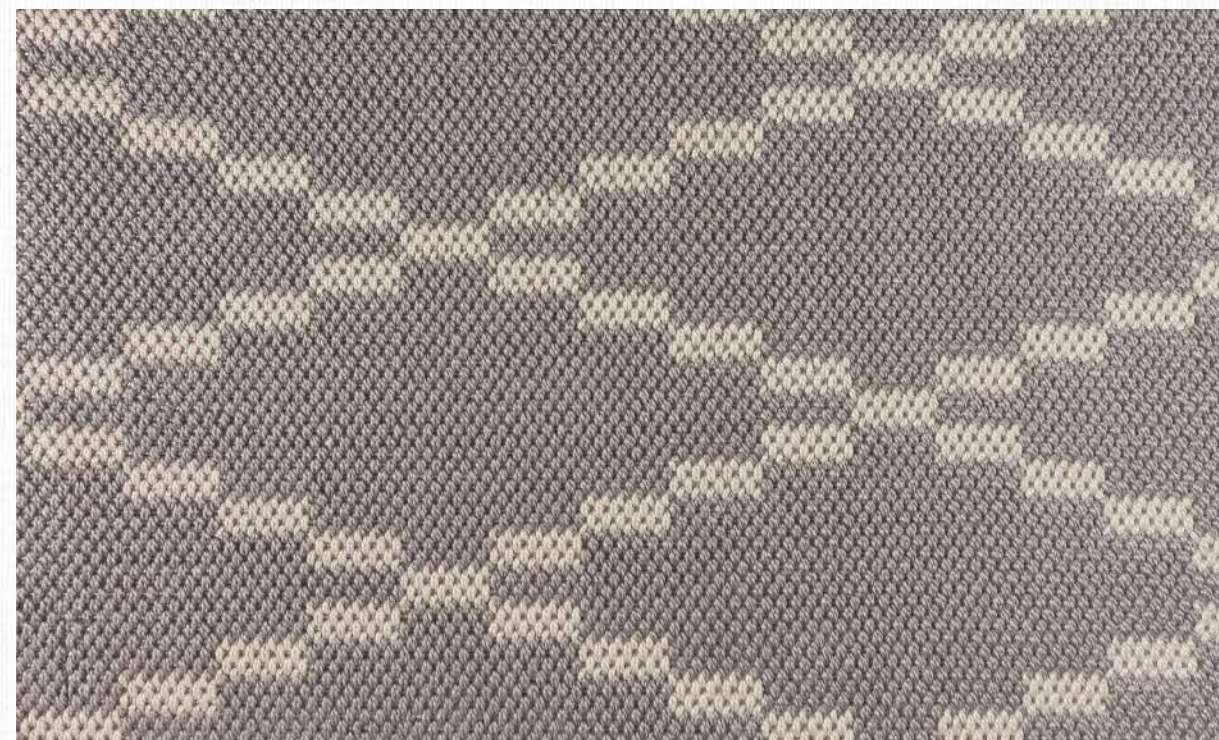

Tear TM GOLD STAR 31

DETALHE
ÁREA INTERNA

COLEÇÃO
TEARES 2023

LINHA
TEAR

SUBLINHA
TM GOLD STAR

MATERIAIS
TRAMA DE POLIPROPILENO E
URDUME DE POLIPROPILENO.

MEDIDAS
ATÉ 6,0 M DE LARGURA
(COMPRIMENTO SEM LIMITE)

BASE
PVC: 75%; PES: 25%

CORES PERSONALIZÁVEIS