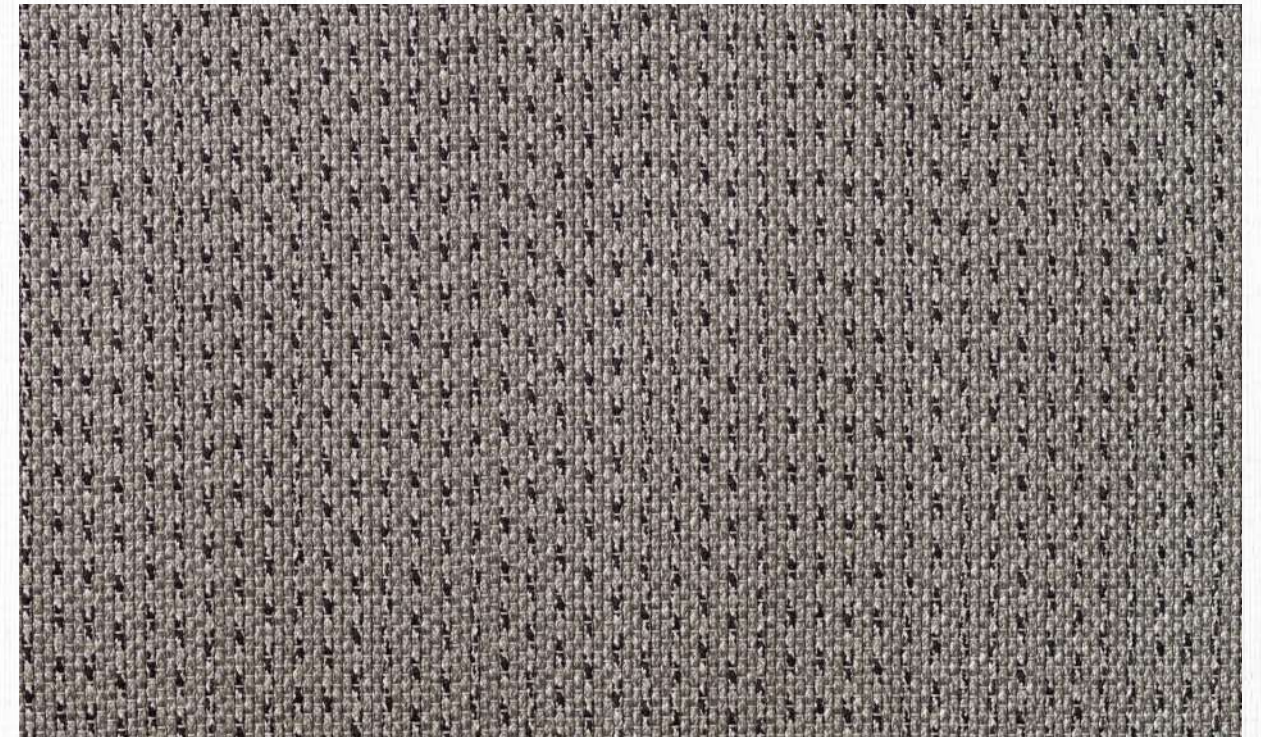

Tear
**TM NAUTILLUS
3005**

DETALHE
ÁREA EXTERNA

COLEÇÃO
NAUTILLUS

LINHA
TEAR

SUBLINHA
TM NAUTILLUS 3000

MATERIAIS
TRAMA EM CORDA NÁUTICA
COLOR COM FIOS UVPP E
URDUME DE UVPP

MEDIDAS
ATÉ 6,0 M DE LARGURA
(COMPRIMENTO SEM LIMITE)

BASE
PVC: 100%

OBS: ESTE MODELO PODE SER
USADO EM **ÁREA EXTERNA**

CORES PERSONALIZÁVEIS