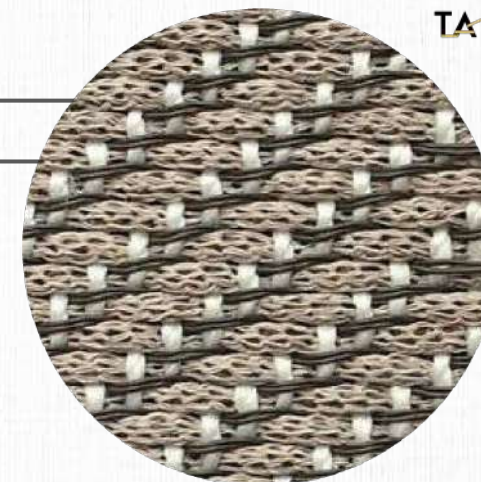

BASE
PVC: 100%

OBS: ESTE MODELO PODE SER
USADO EM **ÁREA EXTERNA**

CORES PERSONALIZÁVEIS

TAPETAS

Tear TM SILVER 14

DETALHE
ÁREA EXTERNA

COLEÇÃO
TRAMAS

LINHA
TEAR