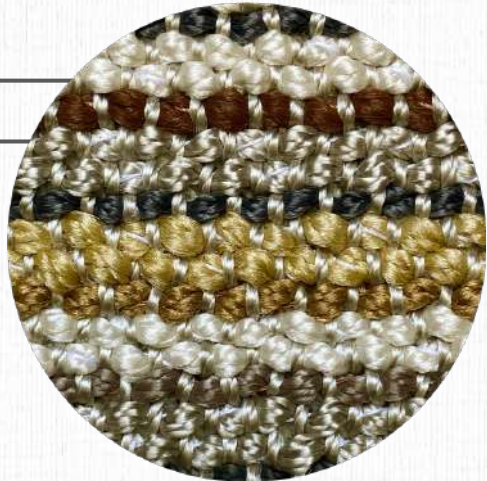

MATERIAIS
TRAMA DE POLIPROPILENO E
URDUME DE POLIPROPILENO

MEDIDAS
ATÉ 6,0 M DE LARGURA
(COMPRIMENTO SEM LIMITE)

BASE
PVC: 75%; PES: 25%

CORES PERSONALIZÁVEIS

Tear TM 9036

DETALHE
ÁREA INTERNA

COLEÇÃO
TRAMAS