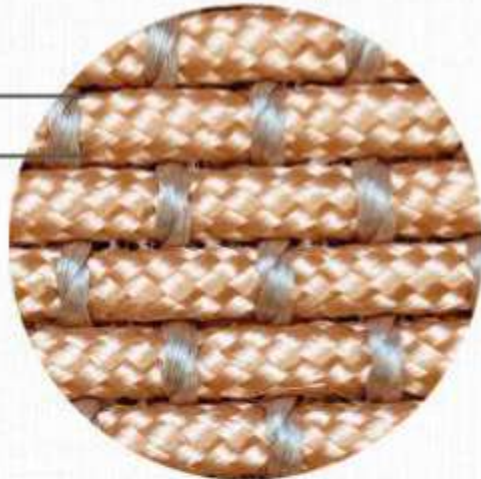

Tear TM NÁUTICO 1002

DETALHE
ÁREA EXTERNA

COLEÇÃO
TRAMAS

LINHA
TEAR

SUBLINHA
TM NÁUTICO 1000

MATERIAIS
TRAMA EM FIOS DE CORDA NÁUTICA
E URDUME DE UVPP

MEDIDAS
ATÉ 6,0 M DE LARGURA
(COMPRIMENTO SEM LIMITE)

BASE
PVC: 100%

OBS: ESTE MODELO PODE SER
USADO EM **ÁREA EXTERNA**

CORES PERSONALIZÁVEIS