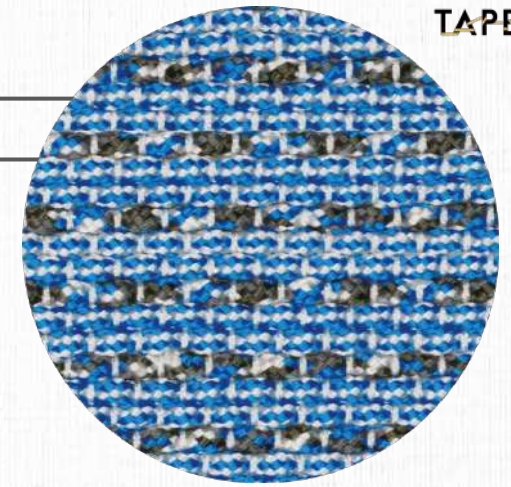

Tear

TM NAUTILLUS 3007

DETALHE
ÁREA EXTERNA

COLEÇÃO
NAUTILLUS

LINHA
TEAR

SUBLINHA
TM NAUTILLUS 3000

MATERIAIS
TRAMA EM CORDA NÁUTICA
COLOR COM FIOS UVPP E
URDUME DE UVPP

MEDIDAS
ATÉ 6,0 M DE LARGURA
(COMPRIMENTO SEM LIMITE)

BASE
PVC: 100%

OBS: ESTE MODELO PODE SER
USADO EM **ÁREA EXTERNA**

CORES PERSONALIZÁVEIS