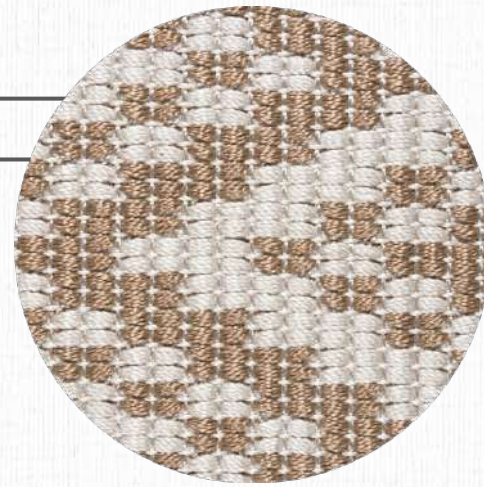

Tear
**TM GOLD
STAR 42**

DETALHE
ÁREA INTERNA

COLEÇÃO

TEARES 2023

LINHA

TEAR

SUBLINHA

TM GOLD STAR

MATERIAIS

TRAMA DE POLIPROPILENO E
URDUME DE POLIPROPILENO

MEDIDAS

ATÉ 6,0 M DE LARGURA
(COMPRIMENTO SEM LIMITE)

BASE

PVC: 75%; PES: 25%

CORES PERSONALIZÁVEIS