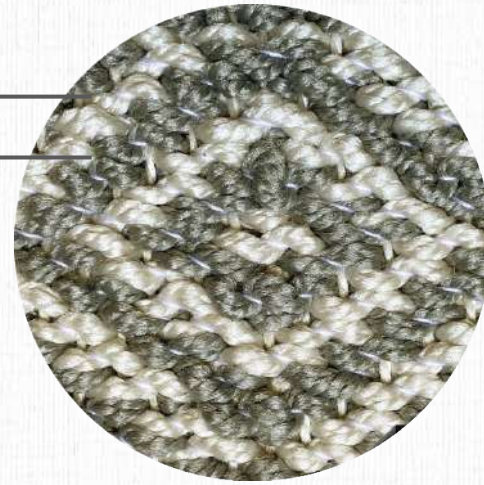

MATERIAIS
TRAMA EM POLIPROPILENO
E URDUME DE POLIPROPILENO.

MEDIDAS
ATÉ 6,0 M DE LARGURA
(COMPRIMENTO SEM LIMITE)

BASE
PVC: 75%; PES: 25%

CORES PERSONALIZÁVEIS

Tear

TM TOPÁZIO 3

DETALHE
ÁREA INTERNA

COLEÇÃO
TRAMAS