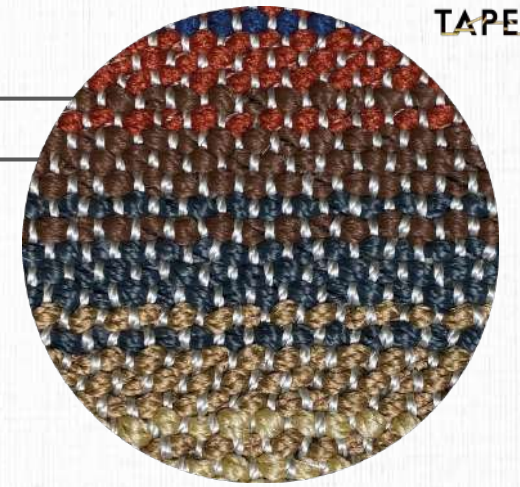

LINHA
TEAR

SUBLINHA
TM QUARTZO

MATERIAIS
TRAMA EM POLIPROPILENO
E URDUME DE POLIPROPILENO.

MEDIDAS
ATÉ 6,0 M DE LARGURA
(COMPRIMENTO SEM LIMITE)

BASE
PVC: 75%; PES: 25%

CORES PERSONALIZÁVEIS

Tear TM QUARTZO 10

DETALHE
ÁREA INTERNA

COLEÇÃO
TRAMAS

LINHA
TEAR

SUBLINHA
TM QUARTZO

MATERIAIS
TRAMA EM POLIPROPILENO
E URDUME DE POLIPROPILENO.

MEDIDAS
ATÉ 6,0 M DE LARGURA
(COMPRIMENTO SEM LIMITE)

BASE
PVC: 75%; PES: 25%

CORES PERSONALIZÁVEIS