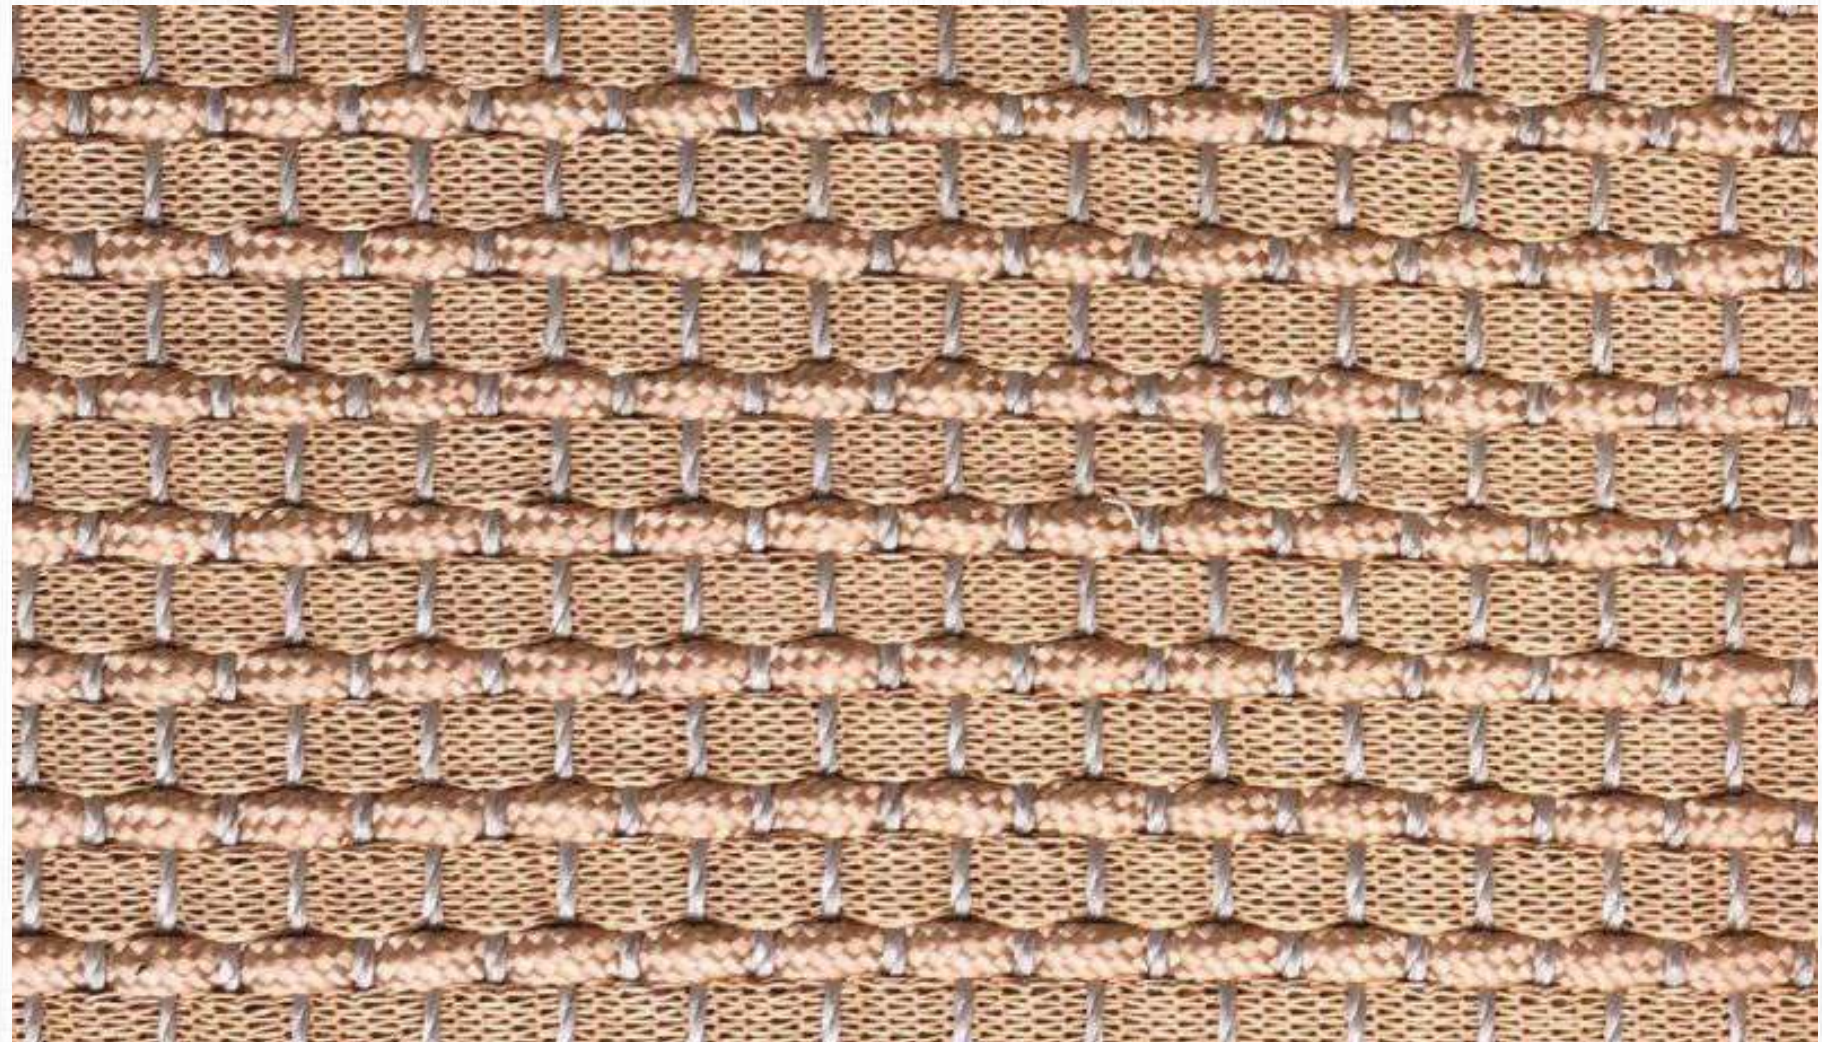

Tear

TM NÁUTICO 2001

COLEÇÃO

TRAMAS

LINHA

TEAR

SUBLINHA

TM NÁUTICO 2000

MATERIAIS

TRAMA EM FIOS DE CORDA NÁUTICA
+ POLIÉSTER REVESTIDO DE PVC
E URDUME DE UVPP

MEDIDAS

ATÉ 6,0 M DE LARGURA
(COMPRIMENTO SEM LIMITE)

BASE

PVC: 100%

CORES PERSONALIZÁVEIS

OBS: ESTE MODELO PODE SER
USADO EM **ÁREA EXTERNA**

DETALHE

ÁREA EXTERNA