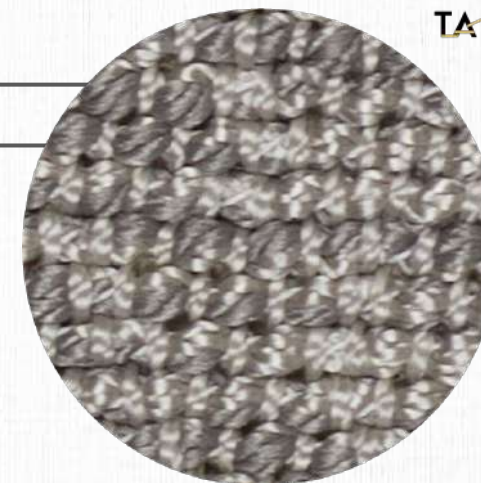

Tear TM 9027

DETALHE
ÁREA INTERNA

COLEÇÃO
TRAMAS

LINHA
TEAR

SUBLINHA
TM 9000

MATERIAIS
TRAMA DE POLIPROPILENO E
URDUME DE POLIPROPILENO

MEDIDAS
ATÉ 6,0 M DE LARGURA
(COMPRIMENTO SEM LIMITE)

BASE
PVC: 75%; PES: 25%

CORES PERSONALIZÁVEIS