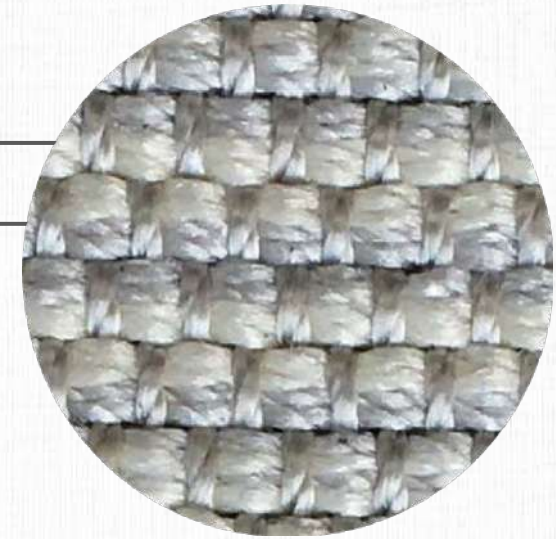

Tear

TM 8000

COLEÇÃO
TRAMAS

LINHA
TEAR

SUBLINHA
TM 8000

MATERIAIS
TRAMA DE POLIPROPILENO E URDUME
DE POLIPROPILENO

MEDIDAS
ATÉ 6,0 M DE LARGURA
(COMPRIMENTO SEM LIMITE)

BASE
PVC: 75%; PES: 25%

CORES PERSONALIZÁVEIS

DETALHE

ÁREA INTERNA