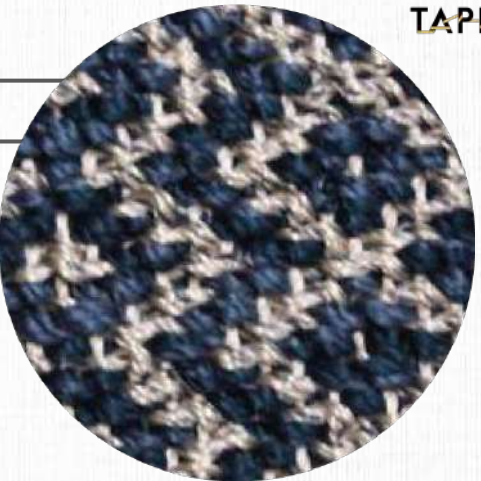

Tear TM GOLD 123

DETALHE
ÁREA INTERNA

COLEÇÃO
TRAMAS

LINHA
TEAR

SUBLINHA
TM GOLD

MATERIAIS
TRAMA DE POLIPROPILENO E
URDUME DE POLIPROPILENO

MEDIDAS
ATÉ 6,0 M DE LARGURA
(COMPRIMENTO SEM LIMITE)

BASE
PVC: 75%; PES: 25%

CORES PERSONALIZÁVEIS