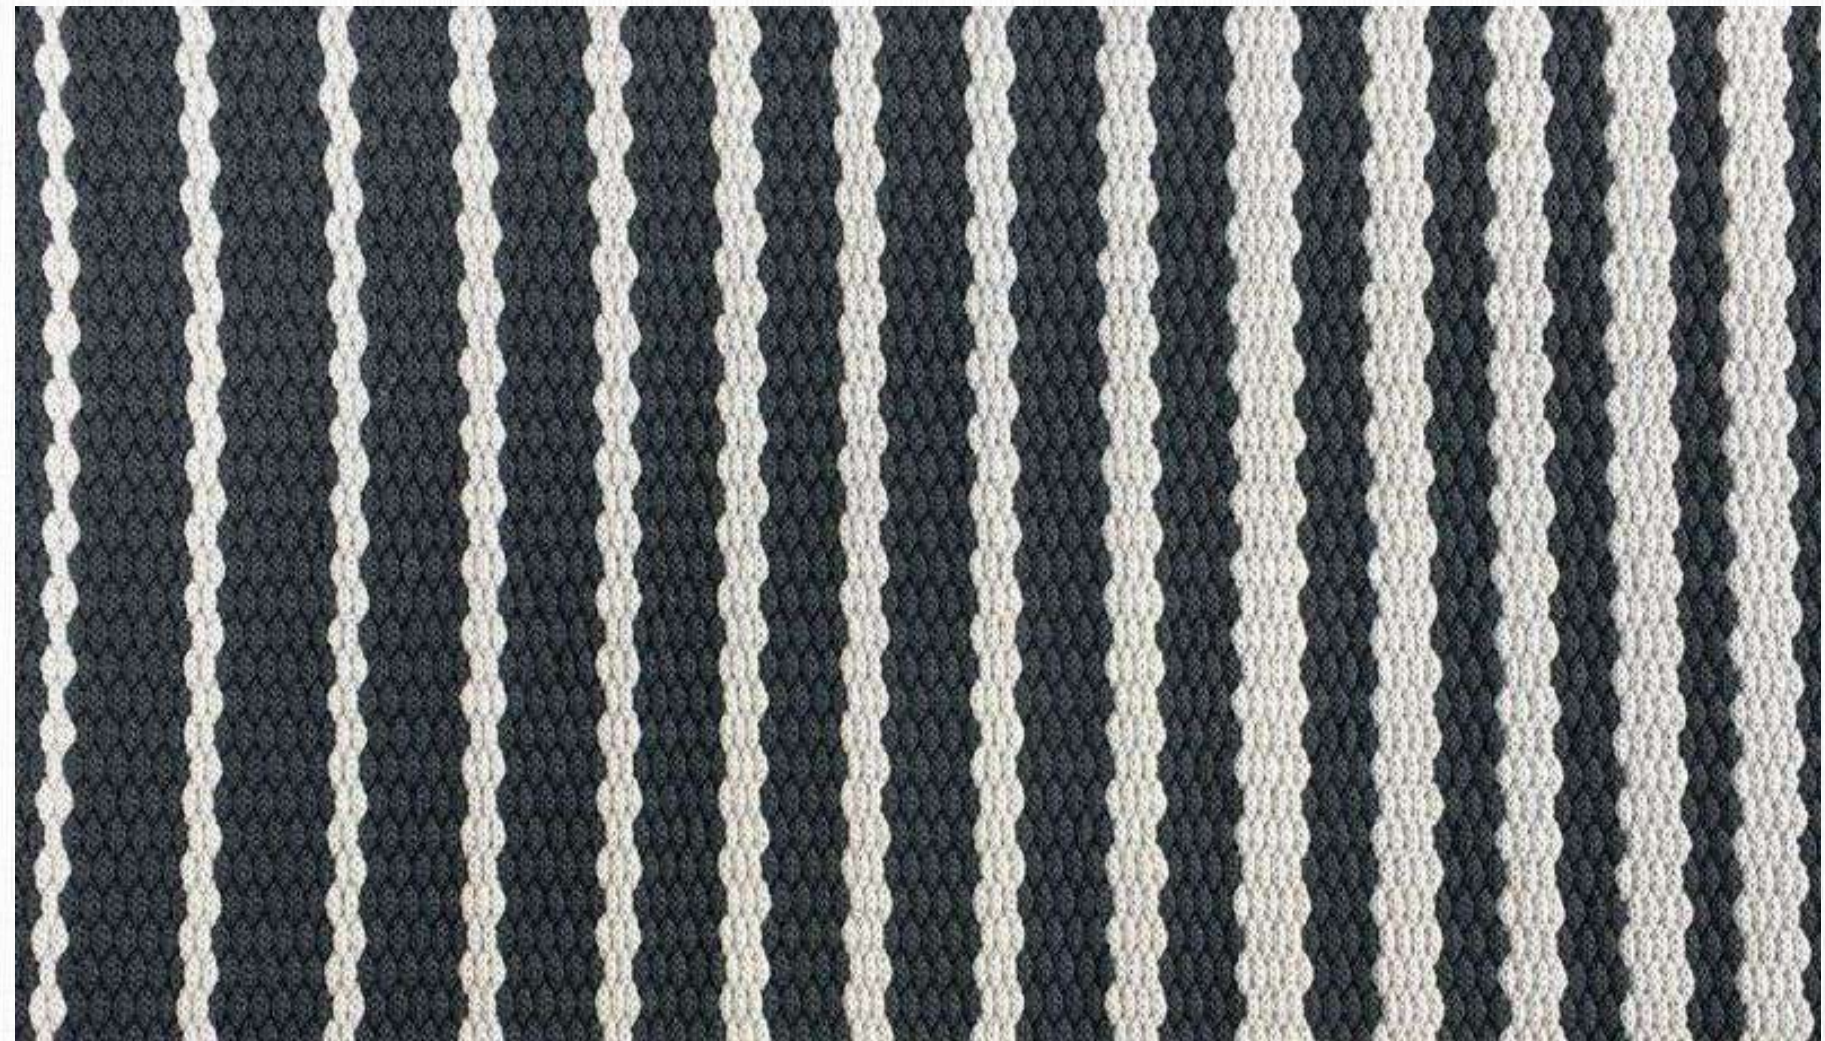

SUBLINHA
TM DESIGN

MATERIAIS
TRAMA DE POLIÉSTER
E URDUME DE POLIPROPILENO.

MEDIDAS
ATÉ 6,0 M DE LARGURA
(COMPRIMENTO SEM LIMITE)

BASE
PVC: 75%; PES: 25%

CORES PERSONALIZÁVEIS

DETALHE

ÁREA INTERNA

— Contatos