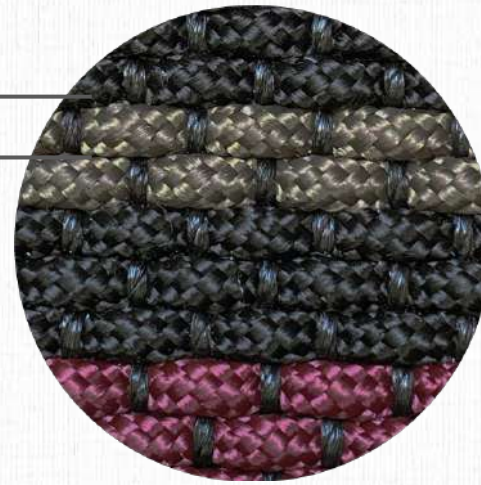

Tear TM NÁUTICO 1079

DETALHE
ÁREA EXTERNA

COLEÇÃO
TRAMAS

LINHA
TEAR

SUBLINHA
TM NÁUTICO 1000

MATERIAIS
TRAMA EM FIOS DE CORDA NÁUTICA
E URDUME DE UVPP

MEDIDAS
ATÉ 6,0 M DE LARGURA
(COMPRIMENTO SEM LIMITE)

BASE
PVC: 100%

OBS: ESTE MODELO PODE SER
USADO EM **ÁREA EXTERNA**

CORES PERSONALIZÁVEIS