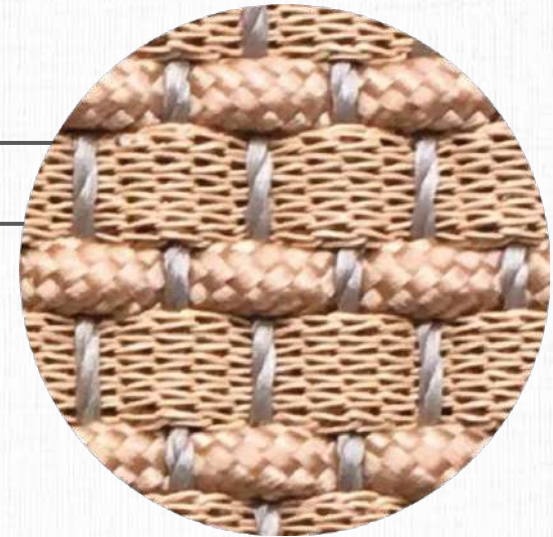

Tear

TM NÁUTICO 2001

COLEÇÃO

TRAMAS

LINHA

TEAR

SUBLINHA

TM NÁUTICO 2000

MATERIAIS

TRAMA EM FIOS DE CORDA NÁUTICA
+ POLIÉSTER REVESTIDO DE PVC
E URDUME DE UVPP

MEDIDAS

ATÉ 6,0 M DE LARGURA
(COMPRIMENTO SEM LIMITE)

BASE

PVC: 100%

CORES PERSONALIZÁVEIS

OBS: ESTE MODELO PODE SER
USADO EM **ÁREA EXTERNA**

DETALHE

ÁREA EXTERNA