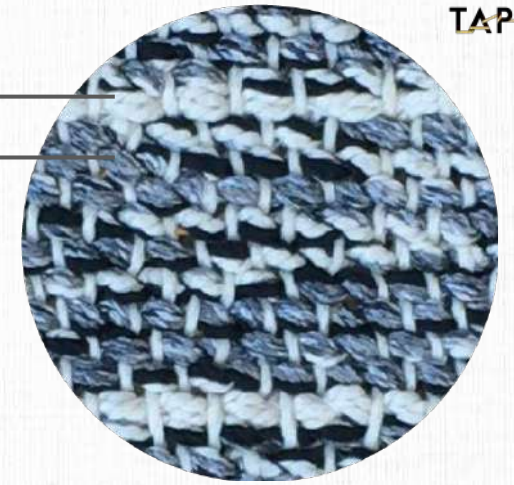

Tear TM 631

DETALHE
ÁREA INTERNA

COLEÇÃO
TRAMAS

LINHA
TEAR

SUBLINHA
TM 600

MATERIAIS
URDUME E TRAMA EM
POLIPROPILENO

MEDIDAS
ATÉ 6,0 M DE LARGURA
(COMPRIMENTO SEM LIMITE)

BASE
PVC: 75%; PES: 25%

CORES PERSONALIZÁVEIS