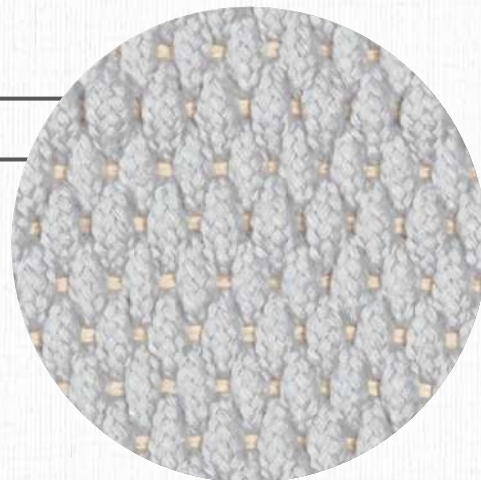

Tear
**TM VERSÁTIL
7001**

DETALHE
ÁREA INTERNA

COLEÇÃO
TEARES 2024

LINHA
TEAR

SUBLINHA
TM VERSÁTIL

MATERIAIS
TRAMA COM FIOS DE LÃ
ACRÍLICA E URDUME DE
POLIPROPILENO

MEDIDAS
ATÉ 6,0 M DE LARGURA
(COMPRIMENTO SEM LIMITE)

CORES PERSONALIZÁVEIS

TAPETARI