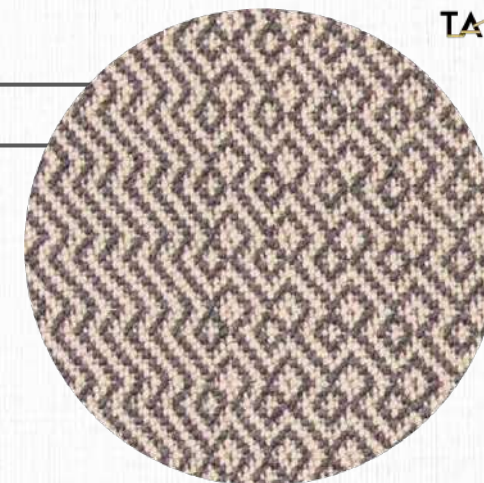

Tear TM GOLD 185

DETALHE
ÁREA INTERNA

COLEÇÃO
TRAMAS

LINHA
TEAR

SUBLINHA
TM GOLD

MATERIAIS
TRAMA DE POLIPROPILENO E
URDUME DE POLIPROPILENO

MEDIDAS
ATÉ 6,0 M DE LARGURA
(COMPRIMENTO SEM LIMITE)

BASE
PVC: 75%; PES: 25%

CORES PERSONALIZÁVEIS