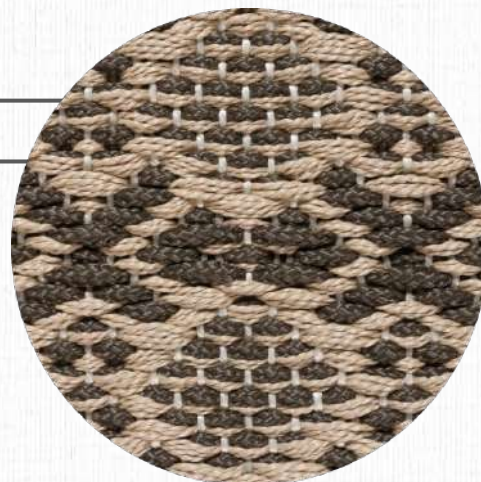

Tear TM GOLD STAR 12

DETALHE
ÁREA INTERNA

COLEÇÃO
TEARES 2023

LINHA
TEAR

SUBLINHA
TM GOLD STAR

MATERIAIS
TRAMA DE POLIPROPILENO E
URDUME DE POLIPROPILENO

MEDIDAS
ATÉ 6,0 M DE LARGURA
(COMPRIMENTO SEM LIMITE)

BASE
PVC: 75%; PES: 25%

CORES PERSONALIZÁVEIS

TAPETARI