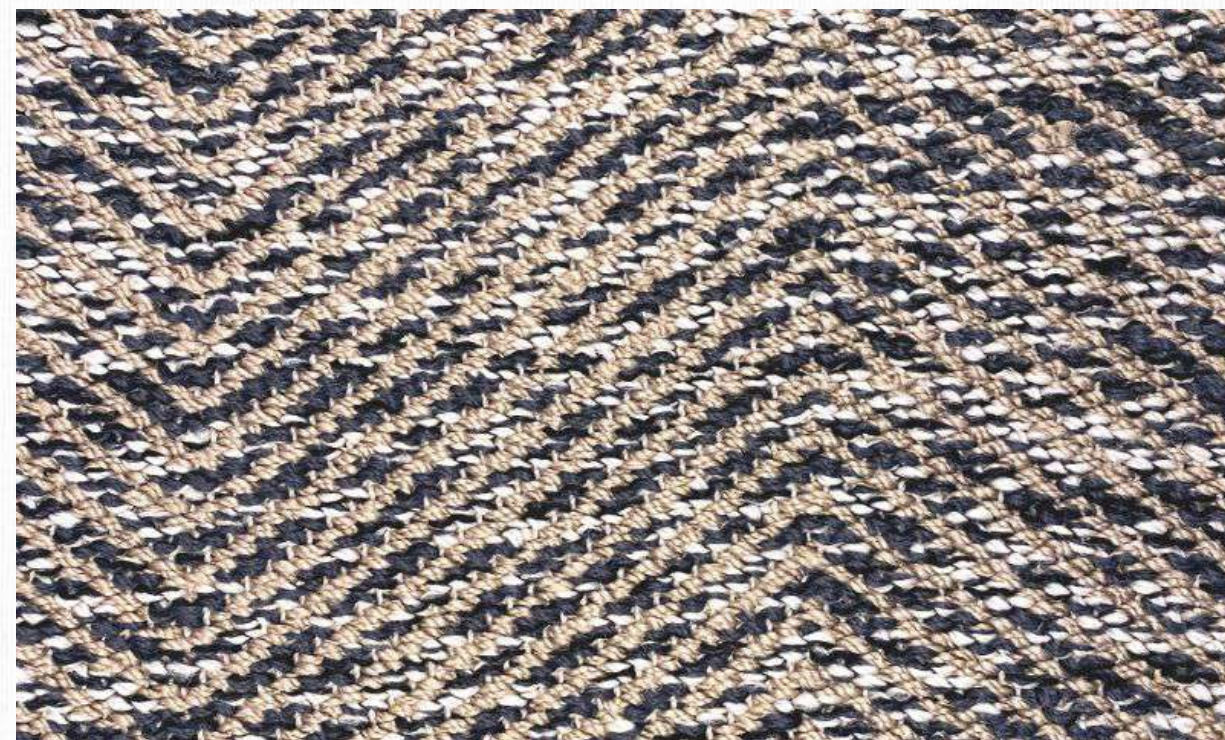

MATERIAIS
TRAMA EM FIOS DE CHENILLE E
URDUME DE POLIPROPILENO

MEDIDAS
ATÉ 6,0 M DE LARGURA
(COMPRIMENTO SEM LIMITE)

BASE
PVC: 75%; PES: 25%

CORES PERSONALIZÁVEIS

TAPETAS

Tear TM GOLD 39

DETALHE
ÁREA INTERNA