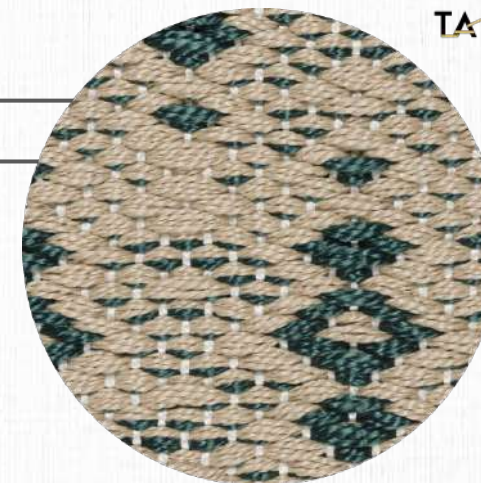

Tear TM GOLD STAR 11

DETALHE
ÁREA INTERNA

COLEÇÃO
TEARES 2023

LINHA
TEAR

SUBLINHA
TM GOLD STAR

MATERIAIS
TRAMA DE POLIPROPILENO E
URDUME DE POLIPROPILENO

MEDIDAS
ATÉ 6,0 M DE LARGURA
(COMPRIMENTO SEM LIMITE)

BASE
PVC: 75%; PES: 25%

CORES PERSONALIZÁVEIS