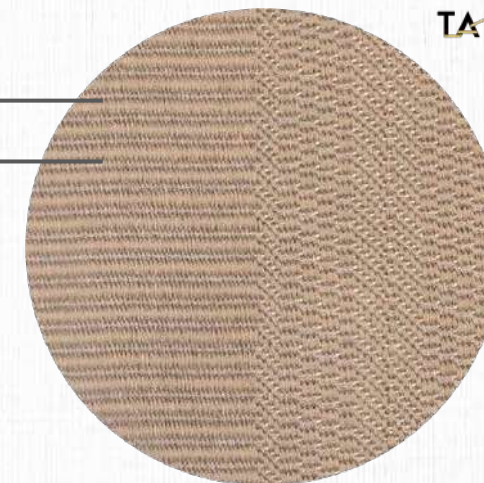

Tear TM 8 BITS 2

Por PAX

DETALHE

ÁREA INTERNA

COLEÇÃO
TRAMAS

LINHA
TEAR

SUBLINHA
TM DESIGN

MATERIAIS
TRAMA EM POLIPROPILENO.
E URDUME DE POLIPROPILENO.

MEDIDAS
ATÉ 6,0 M DE LARGURA
(COMPRIMENTO SEM LIMITE)

BASE
PVC: 75%; PES: 25%

CORES PERSONALIZÁVEIS