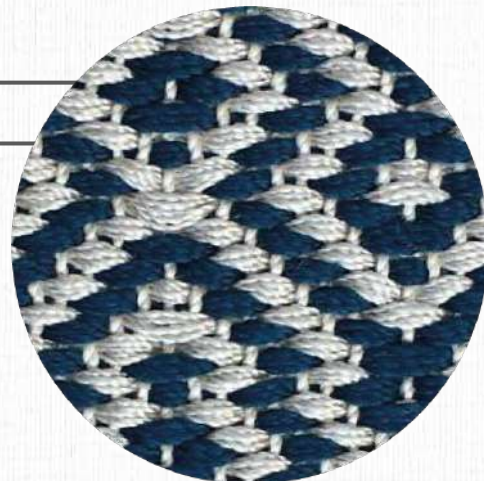

SUBLINHA
TM GOLD

MATERIAIS
TRAMA DE POLIÉSTER E
URDUME DE POLIPROPILENO

MEDIDAS
ATÉ 6,0 M DE LARGURA
(COMPRIMENTO SEM LIMITE)

BASE
PVC: 75%; PES: 25%

CORES PERSONALIZÁVEIS

Tear TM GOLD 91

DETALHE
ÁREA INTERNA