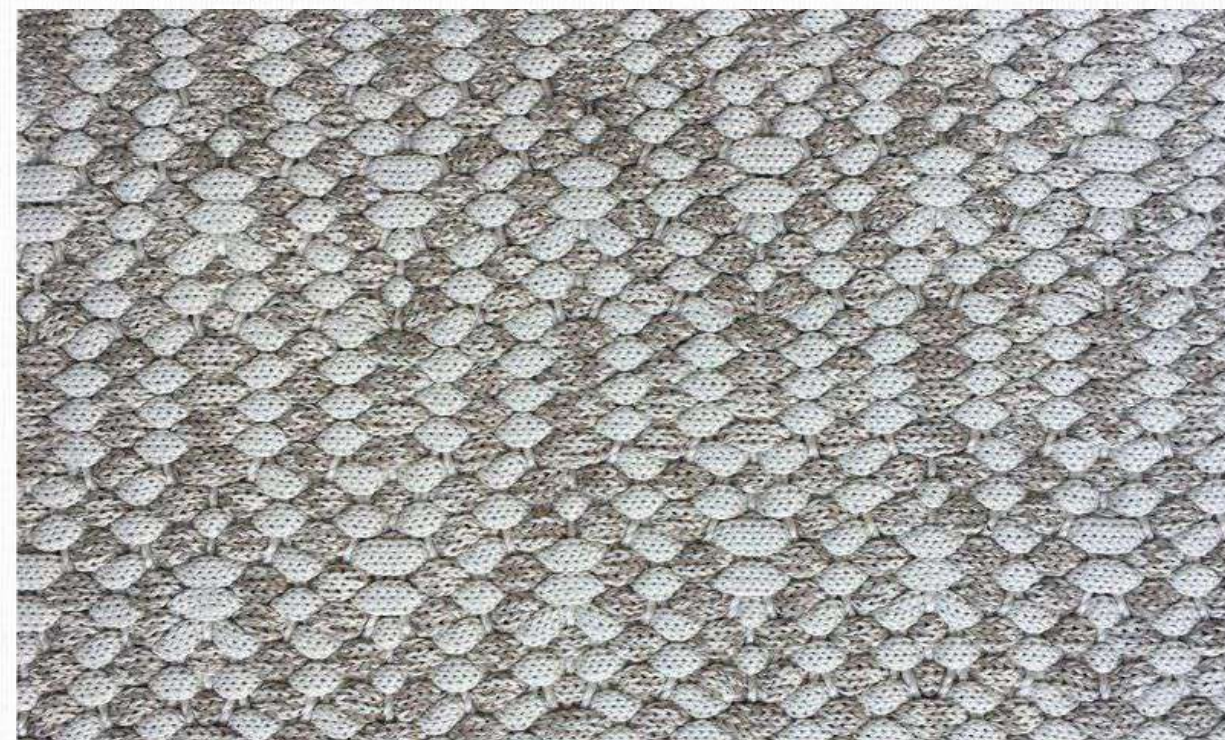

MEDIDAS
ATÉ 6,0 M DE LARGURA
(COMPRIMENTO SEM LIMITE)

BASE
PVC: 75%; PES: 25%

CORES PERSONALIZÁVEIS

TAPETARI

Tear TM GOLD 86

DETALHE
ÁREA INTERNA

COLEÇÃO
TRAMAS

LINHA
TEAR