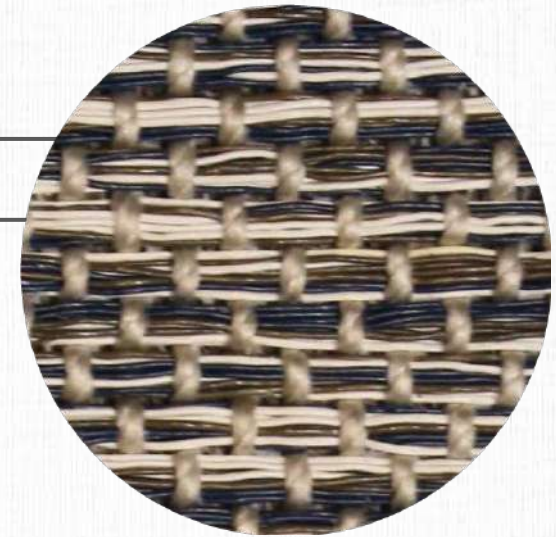

Tear

TM 329-4

COLEÇÃO
TRAMAS

LINHA
TEAR

SUBLINHA
TM 300

MATERIAIS
TRAMA EM POLIÉSTER REVESTIDO DE
PVC E URDUME DE UVPP

MEDIDAS
ATÉ 6,0 M DE LARGURA
(COMPRIMENTO SEM LIMITE)

BASE
PVC: 100%

CORES PERSONALIZÁVEIS

OBS: ESTE MODELO PODE SER
USADO EM **ÁREA EXTERNA**

DETALHE

ÁREA EXTERNA