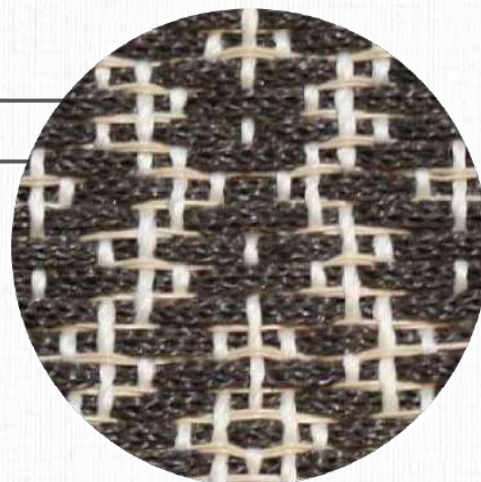

Tear TM SILVER 1

DETALHE
ÁREA EXTERNA

COLEÇÃO
TRAMAS

LINHA
TEAR

SUBLINHA
TM SILVER

MATERIAIS
TRAMA EM POLIÉSTER REVESTIDO DE
PVC E URDUME DE UVPP

MEDIDAS
ATÉ 6,0 M DE LARGURA
(COMPRIMENTO SEM LIMITE)

BASE
PVC: 100%

OBS: ESTE MODELO PODE SER
USADO EM **ÁREA EXTERNA**

CORES PERSONALIZÁVEIS

TAPETAS