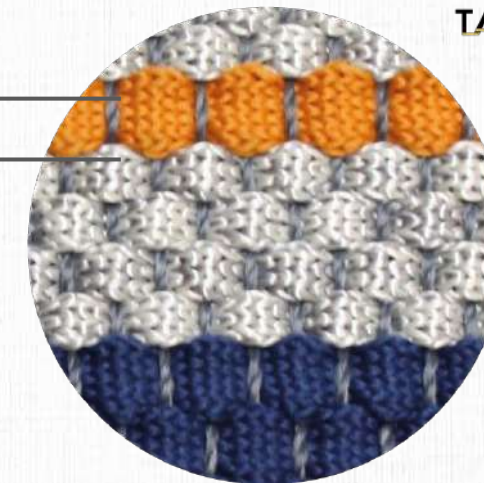

Tear TM 4402

DETALHE
ÁREA INTERNA

COLEÇÃO
TRAMAS

LINHA
TEAR

SUBLINHA
TM 4000

MATERIAIS
TRAMA EM POLIÉSTER E
URDUME DE POLIPROPILENO

MEDIDAS
ATÉ 6,0 M DE LARGURA
(COMPRIMENTO SEM LIMITE)

BASE
PVC: 75%; PES: 25%

CORES PERSONALIZÁVEIS