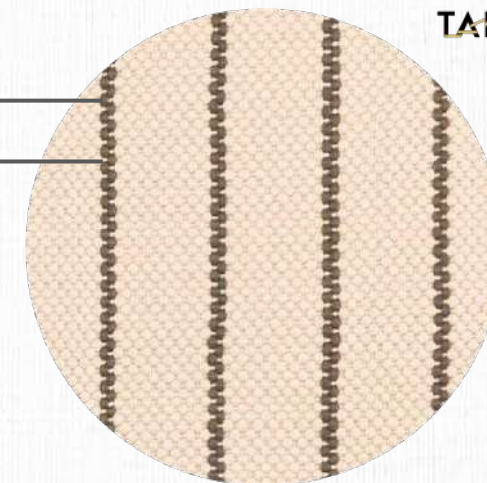

Tear TM PARALELAS

Por JOSÉ VANDERLEI BERNARDI

DETALHE

ÁREA INTERNA

COLEÇÃO
TRAMAS

LINHA
TEAR

SUBLINHA
TM DESIGN

MATERIAIS
TRAMA EM POLIPROPILENO.
E URDUME DE POLIPROPILENO.

MEDIDAS
ATÉ 6,0 M DE LARGURA
(COMPRIMENTO SEM LIMITE)

BASE
PVC: 75%; PES: 25%

CORES PERSONALIZÁVEIS