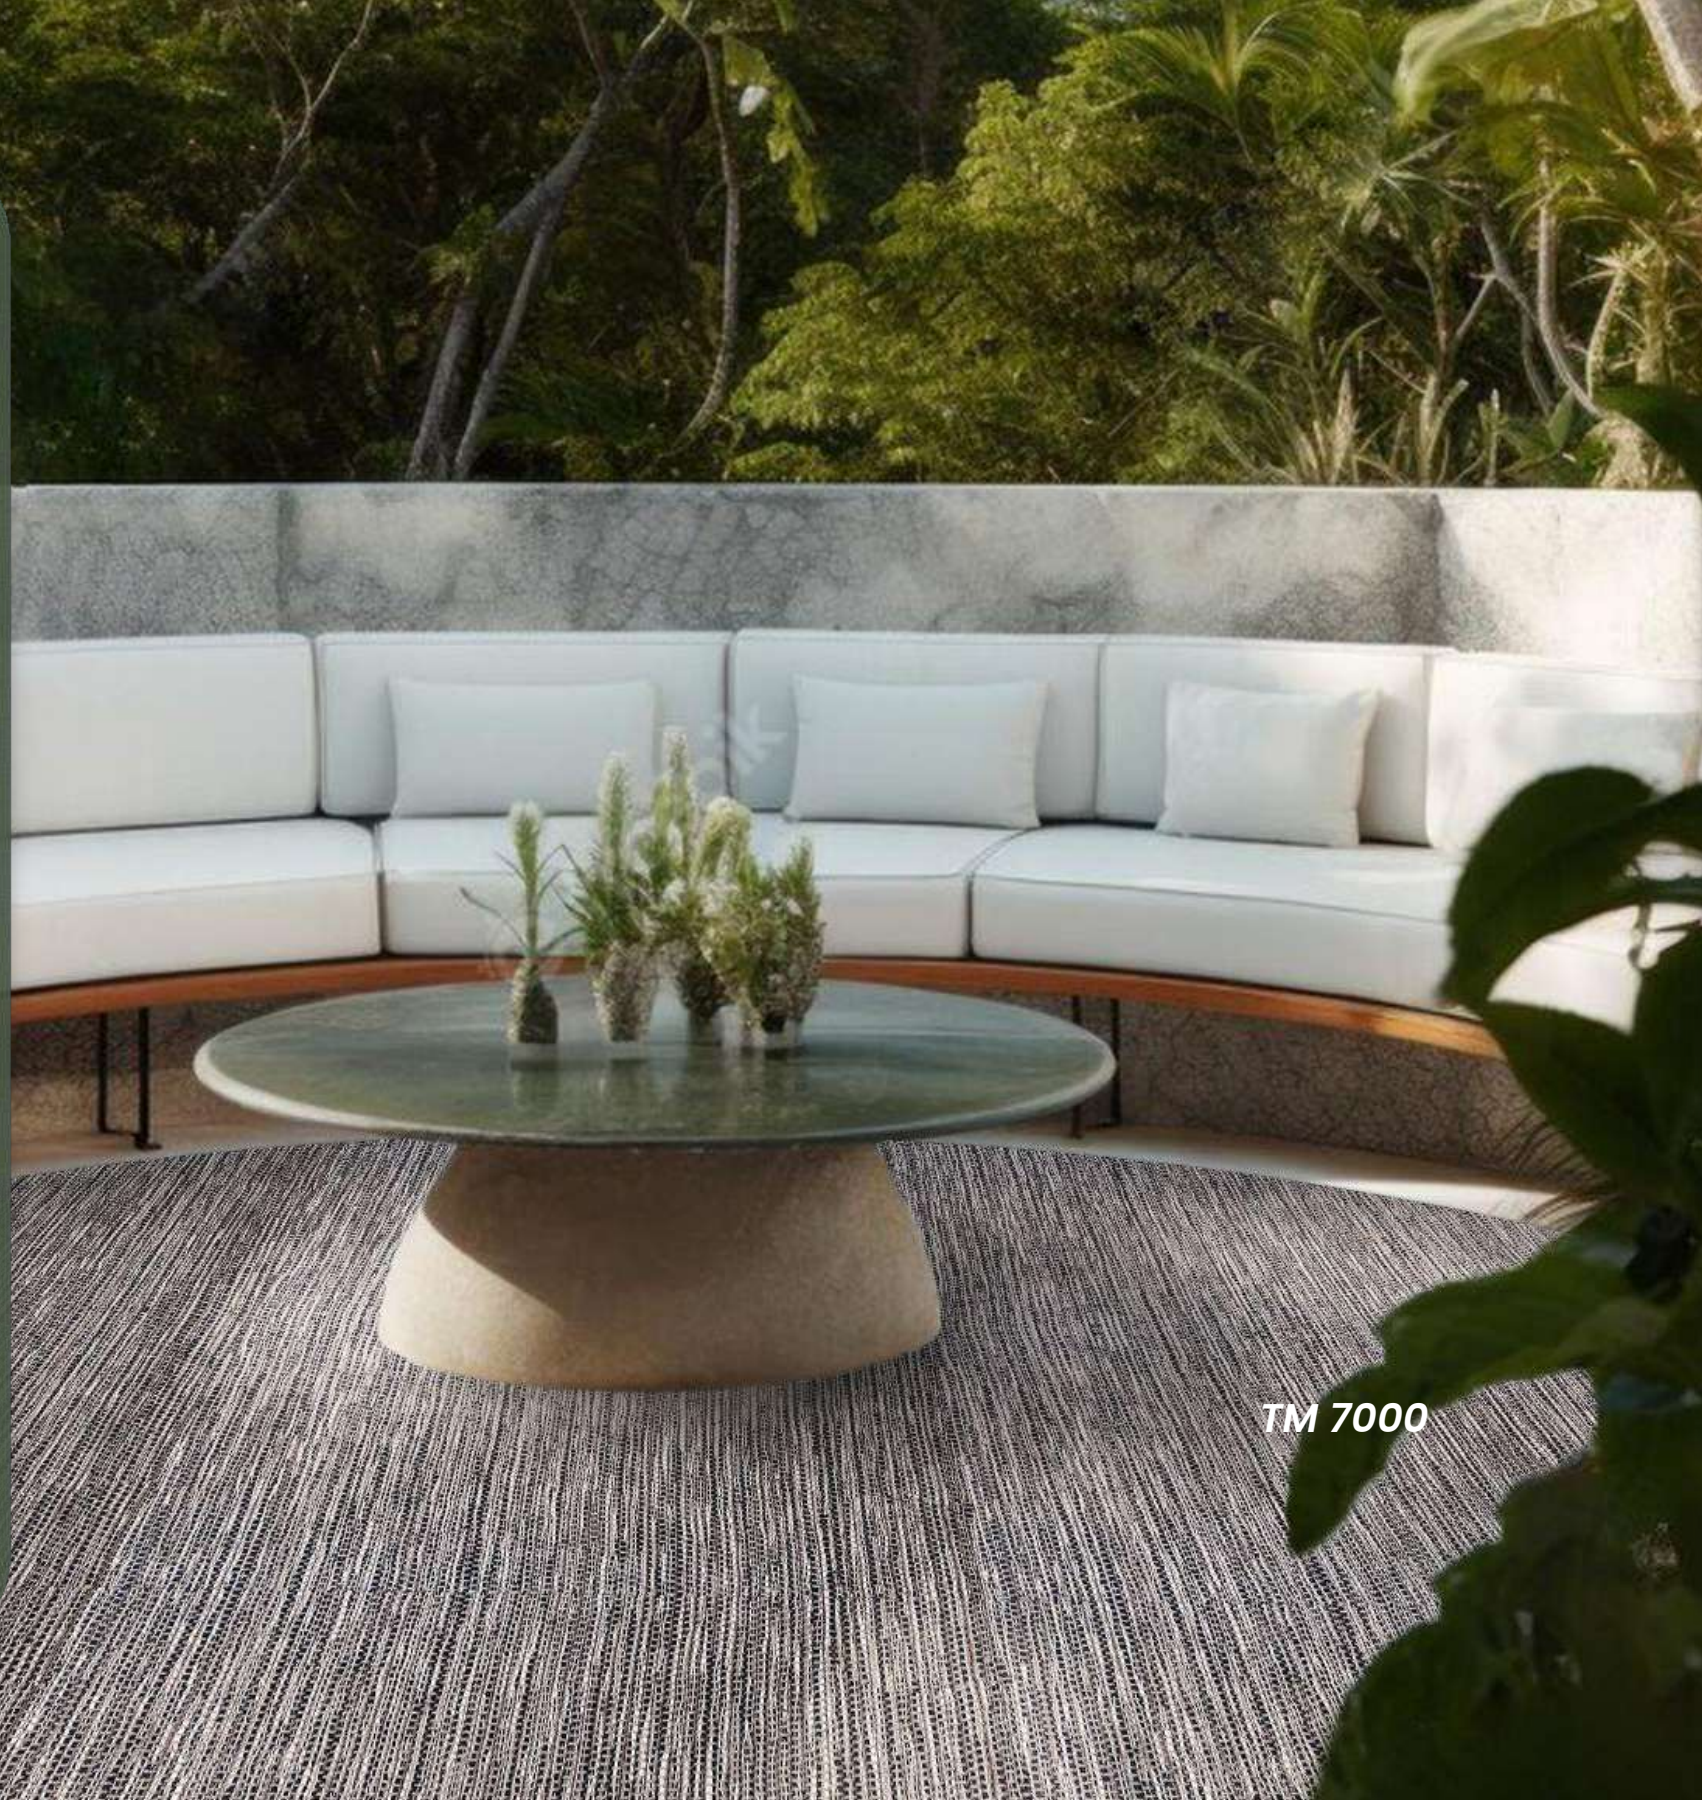

TM 7000

Tear

TM 7000

COLEÇÃO
TRAMAS

LINHA
TEAR

SUBLINHA
TM 7000

MATERIAIS
TRAMA EM POLIÉSTER REVESTIDO DE
PVC E URDUME DE UVPP

MEDIDAS
ATÉ 6,0 M DE LARGURA
(COMPRIMENTO SEM LIMITE)