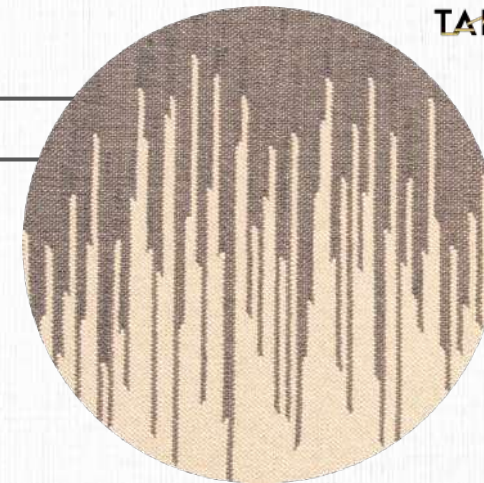

MEDIDAS
ATÉ 6,0 M DE LARGURA
(COMPRIMENTO SEM LIMITE)

BASE
PVC: 75%; PES: 25%

CORES PERSONALIZÁVEIS

TAPETARI

Tear TM QUARTZO 2

DETALHE
ÁREA INTERNA

COLEÇÃO
TRAMAS

LINHA
TEAR