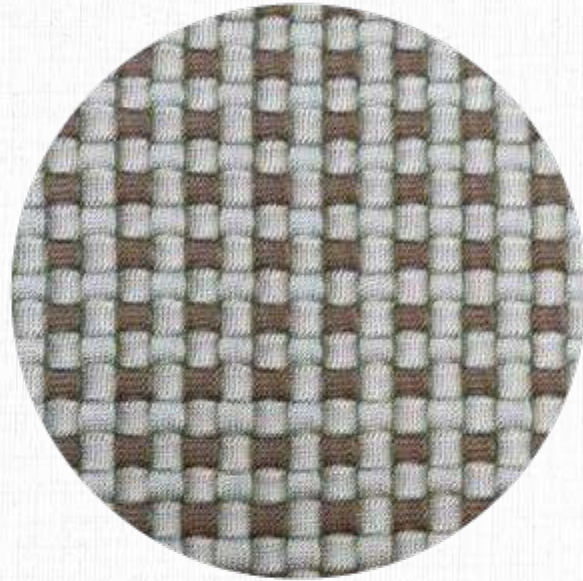

OUTROS **MODELOS**

TRAMARE 11