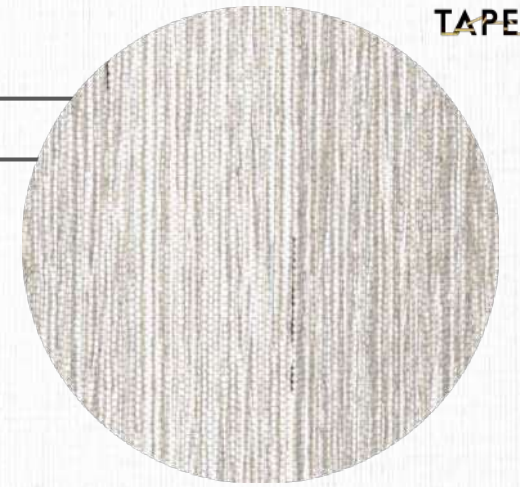

Tear DIAMANTE

DETALHE
ÁREA INTERNA

COLEÇÃO
TRAMAS

LINHA
TEAR

SUBLINHA
PRECIOSIDADES

MATERIAIS
TRAMA EM FIOS DE CHENILLE E
URDUME DE POLIPROPILENO

MEDIDAS
ATÉ 6,0 M DE LARGURA
(COMPRIMENTO SEM LIMITE)

BASE
PVC: 75%; PES: 25%

CORES PERSONALIZÁVEIS