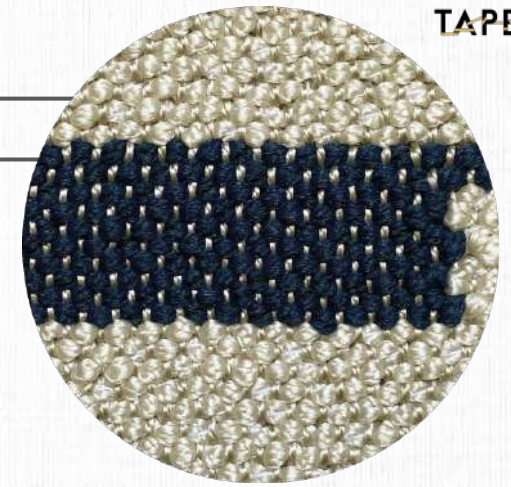

Tear

TM QUARTZO 8

DETALHE
ÁREA INTERNA

COLEÇÃO
TRAMAS

LINHA
TEAR

SUBLINHA
TM QUARTZO

MATERIAIS
TRAMA EM POLIPROPILENO
E URDUME DE POLIPROPILENO.

MEDIDAS
ATÉ 6,0 M DE LARGURA
(COMPRIMENTO SEM LIMITE)

BASE
PVC: 75%; PES: 25%

CORES PERSONALIZÁVEIS