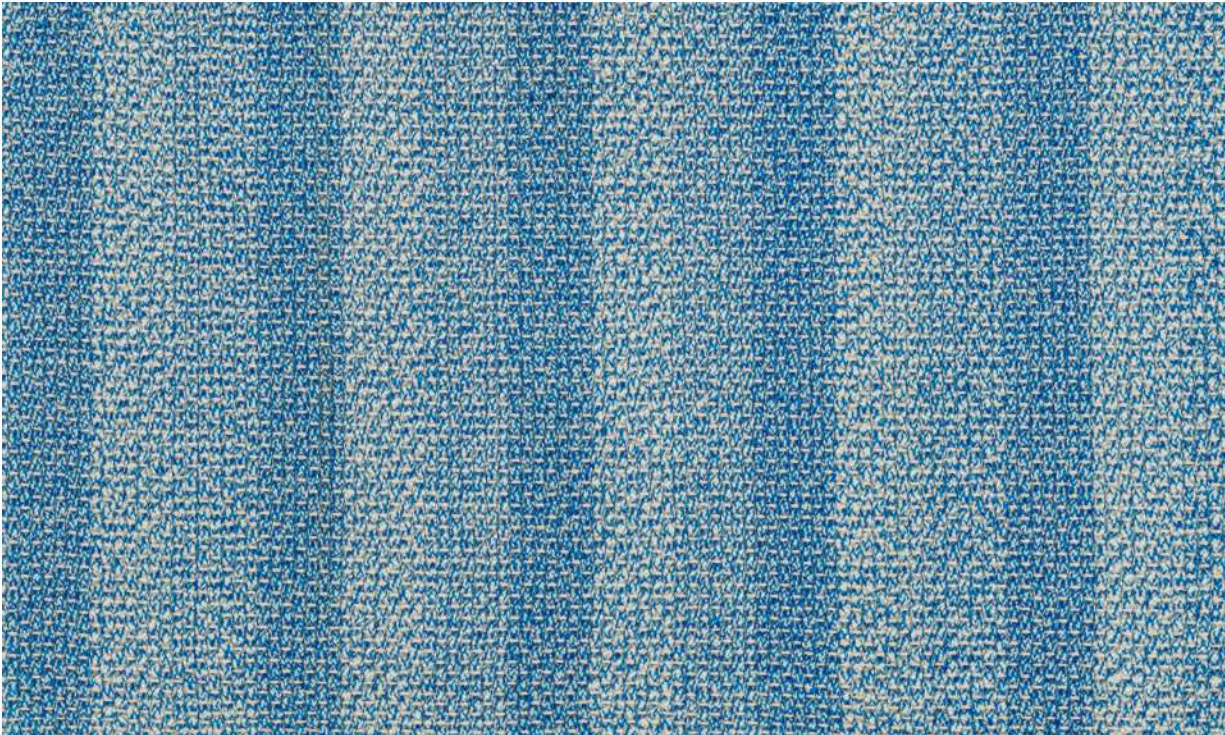

Tear TM NAUTILLUS 3018

DETALHE
ÁREA EXTERNA

COLEÇÃO
NAUTILLUS

LINHA
TEAR

SUBLINHA
TM NAUTILLUS 3000

MATERIAIS
TRAMA EM CORDA NÁUTICA
COLOR COM FIOS UVPP E
URDUME DE UVPP

MEDIDAS
ATÉ 6,0 M DE LARGURA
(COMPRIMENTO SEM LIMITE)

BASE
PVC: 100%

OBS: ESTE MODELO PODE SER
USADO EM **ÁREA EXTERNA**

CORES PERSONALIZÁVEIS