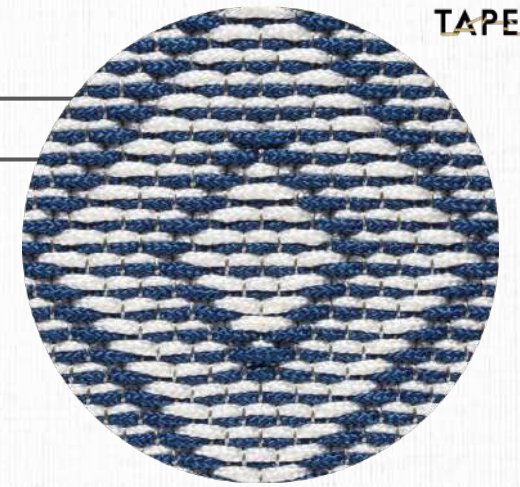

Tear
**TM SILVER
STAR 05**

DETALHE
ÁREA EXTERNA

COLEÇÃO
TRAMAS

LINHA
TEAR

SUBLINHA
TM SILVER

MATERIAIS
TRAMA EM CORDA NÁUTICA COLOR
COM FIOS UVPP E URDUME DE UVPP

MEDIDAS
ATÉ 6,0 M DE LARGURA
(COMPRIMENTO SEM LIMITE)

BASE
PVC: 100%

OBS: ESTE MODELO PODE SER
USADO EM **ÁREA EXTERNA**

CORES PERSONALIZÁVEIS