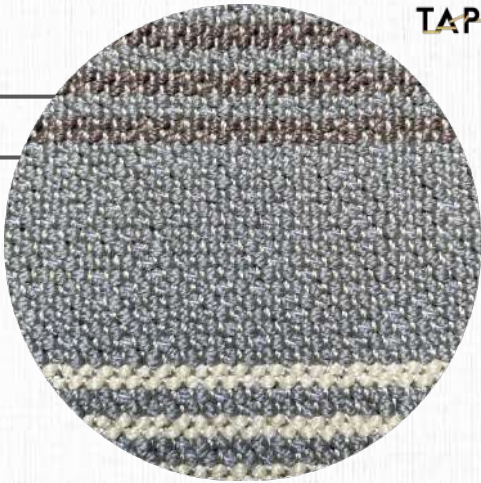

Tear TM QUARTZO 6

DETALHE
ÁREA INTERNA

COLEÇÃO
TRAMAS

LINHA
TEAR

SUBLINHA
TM QUARTZO

MATERIAIS
TRAMA EM POLIPROPILENO
E URDUME DE POLIPROPILENO.

MEDIDAS
ATÉ 6,0 M DE LARGURA
(COMPRIMENTO SEM LIMITE)

BASE
PVC: 75%; PES: 25%

CORES PERSONALIZÁVEIS