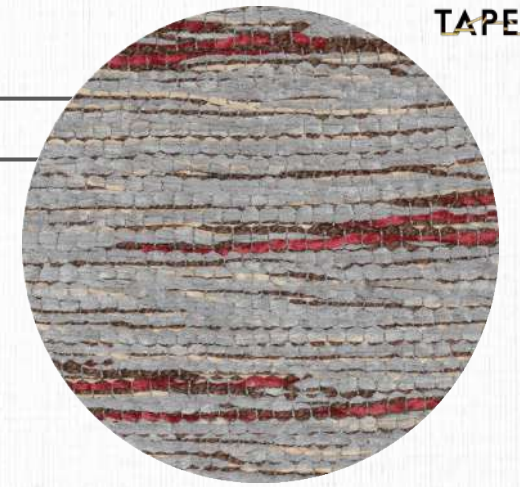

A base interna de, cor preta, é composta por uma lâmina de borracha prensada entre dois TNT de alta densidade (140g/m²) feita pelo processo de entrelaçamento por jato d'água, com o acabamento lateral no couríssimo preto. Não pode ser dobrada, amassada ou vincada.

MATERIAIS
TRAMA COM FIOS DE CHENILLE
E URDUME DE POLIPROPILENO.

MEDIDAS
ATÉ 6 M DE LARGURA
(COMPRIMENTO SEM LIMITE)

BASE
PVC: 75%; PES: 25%

CORES PERSONALIZÁVEIS

Tear

PAU BRASIL

DETALHE

ÁREA INTERNA