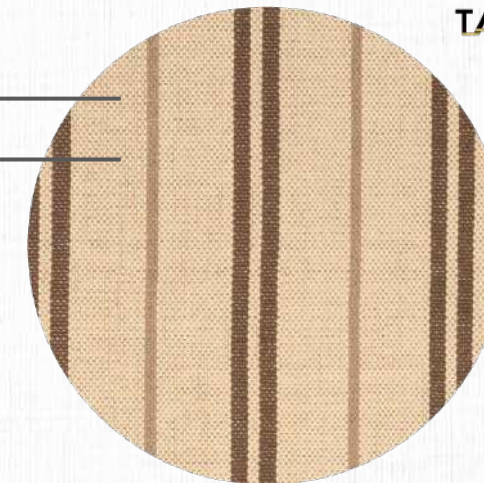

Tear TM 3305

DETALHE
ÁREA EXTERNA

COLEÇÃO
TRAMAS

LINHA
TEAR

SUBLINHA
TM 3000

MATERIAIS
TRAMA EM POLIÉSTER REVESTIDO DE
PVC E URDUME DE UVPP

MEDIDAS
ATÉ 6,0 M DE LARGURA
(COMPRIMENTO SEM LIMITE)

BASE
PVC: 100%

OBS: ESTE MODELO PODE SER
USADO EM **ÁREA EXTERNA**

CORES PERSONALIZÁVEIS