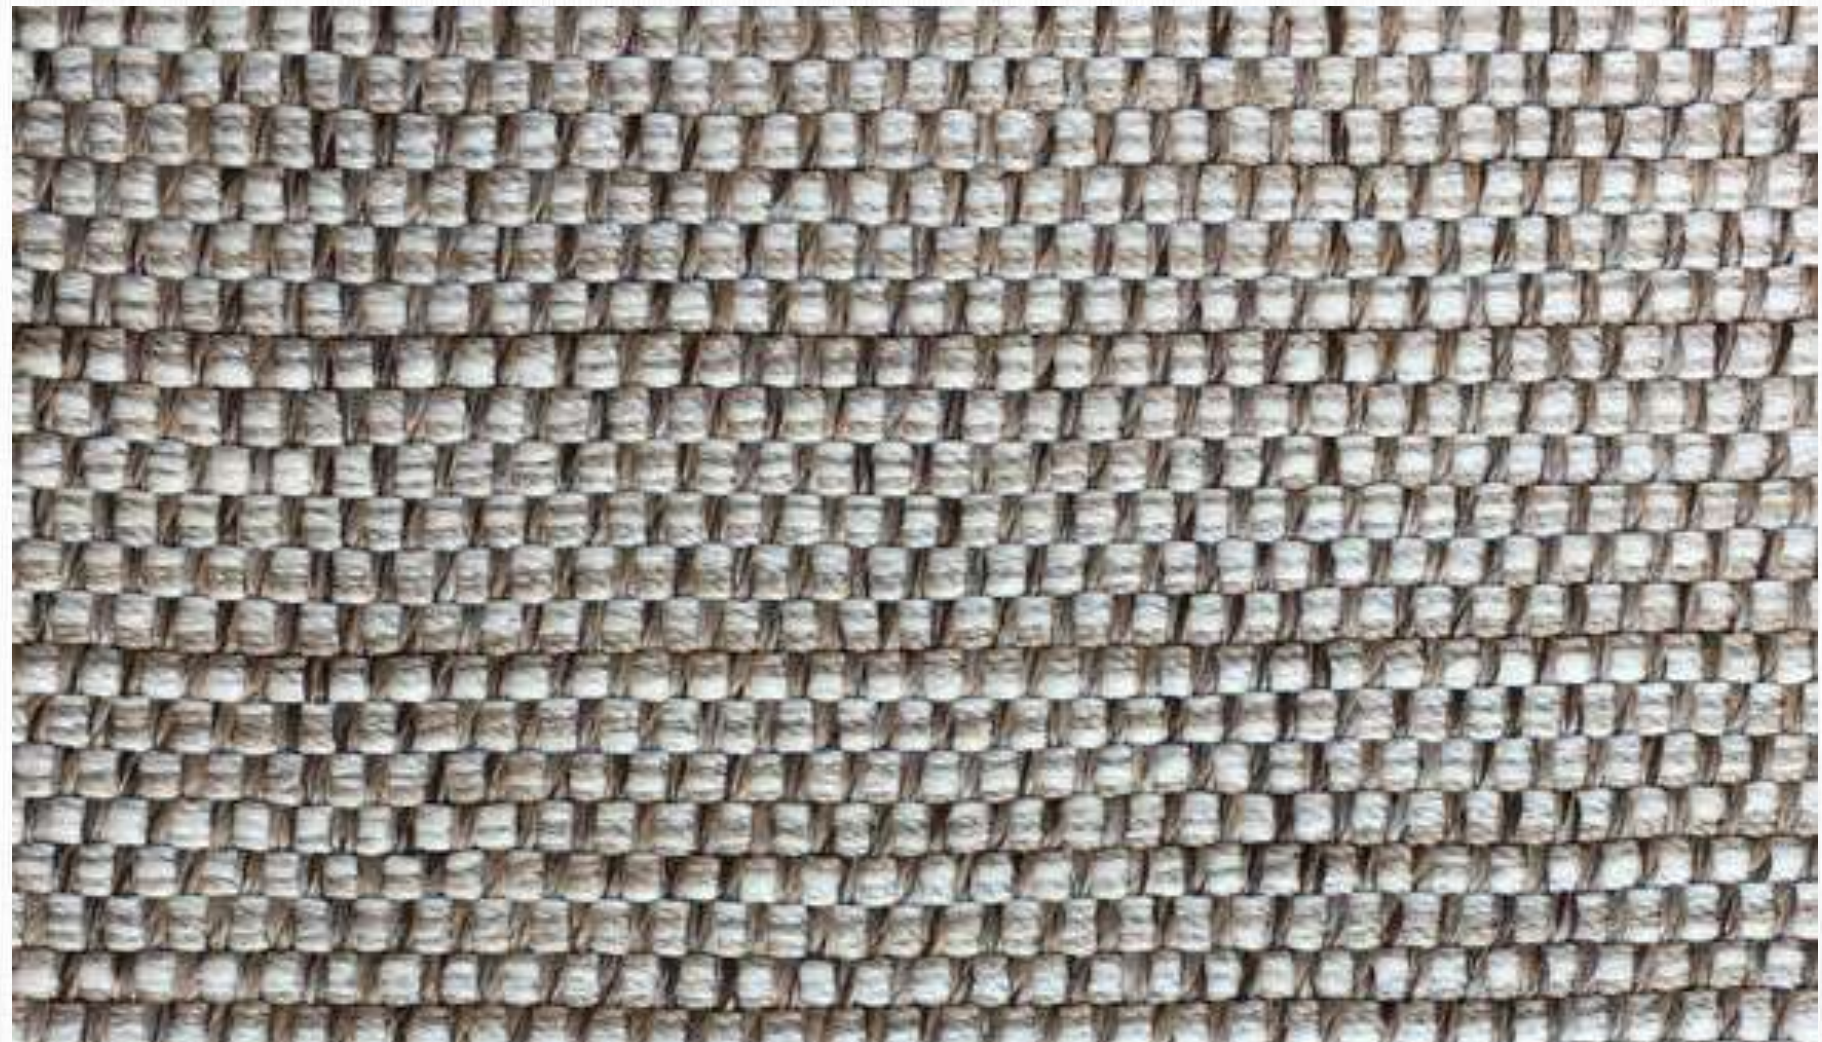

Tear

TM 5000

COLEÇÃO
TRAMAS

LINHA
TEAR

SUBLINHA
TM 5000

MATERIAIS
TRAMA EM POLIPROPILENO E URDUME
EM POLIPROPILENO

MEDIDAS
ATÉ 6,0 M DE LARGURA
(COMPRIMENTO SEM LIMITE)

BASE
PVC: 75%; PES: 25%

CORES PERSONALIZÁVEIS

DETALHE

ÁREA INTERNA