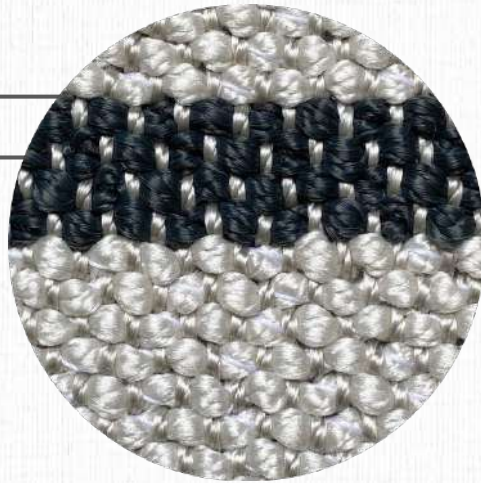

SUBLINHA
TM QUARTZO

MATERIAIS
TRAMA EM POLIPROPILENO
E URDUME DE POLIPROPILENO.

MEDIDAS
ATÉ 6,0 M DE LARGURA
(COMPRIMENTO SEM LIMITE)

BASE
PVC: 75%; PES: 25%

CORES PERSONALIZÁVEIS

Tear TM QUARTZO 5

DETALHE
ÁREA INTERNA

COLEÇÃO
TRAMAS

LINHA
TEAR

SUBLINHA
TM QUARTZO

MATERIAIS
TRAMA EM POLIPROPILENO
E URDUME DE POLIPROPILENO.

MEDIDAS
ATÉ 6,0 M DE LARGURA
(COMPRIMENTO SEM LIMITE)

BASE
PVC: 75%; PES: 25%

CORES PERSONALIZÁVEIS

Tear TM QUARTZO 6