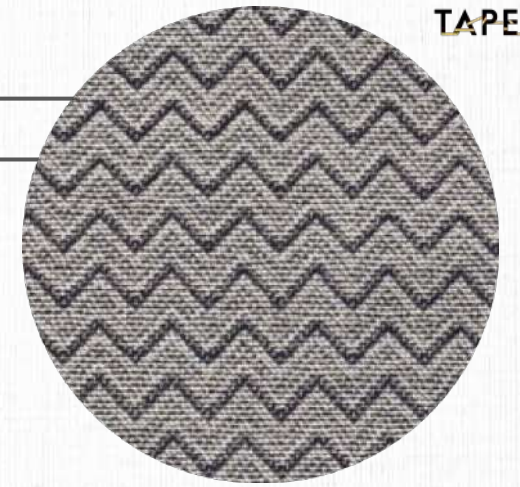

Tear
**TM GOLD
STAR 43**

DETALHE
ÁREA INTERNA

COLEÇÃO

TEARES 2023

LINHA

TEAR

SUBLINHA

TM GOLD STAR

MATERIAIS

TRAMA DE POLIPROPILENO E
URDUME DE POLIPROPILENO

MEDIDAS

ATÉ 6,0 M DE LARGURA
(COMPRIMENTO SEM LIMITE)

BASE

PVC: 75%; PES: 25%

CORES PERSONALIZÁVEIS