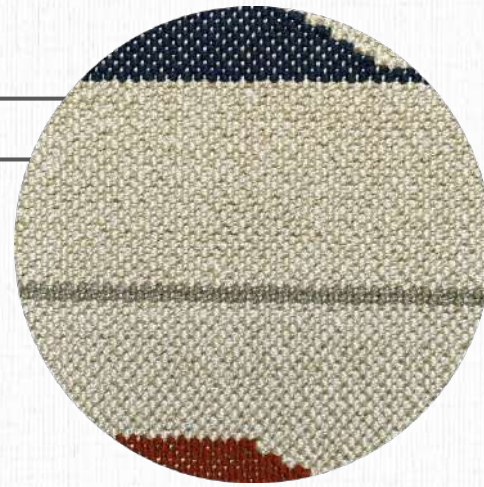

Tear

TM QUARTZO 7

DETALHE
ÁREA INTERNA

COLEÇÃO
TRAMAS

LINHA
TEAR

SUBLINHA
TM QUARTZO

MATERIAIS
TRAMA EM POLIPROPILENO
E URDUME DE POLIPROPILENO.

MEDIDAS
ATÉ 6,0 M DE LARGURA
(COMPRIMENTO SEM LIMITE)

BASE
PVC: 75%; PES: 25%

CORES PERSONALIZÁVEIS