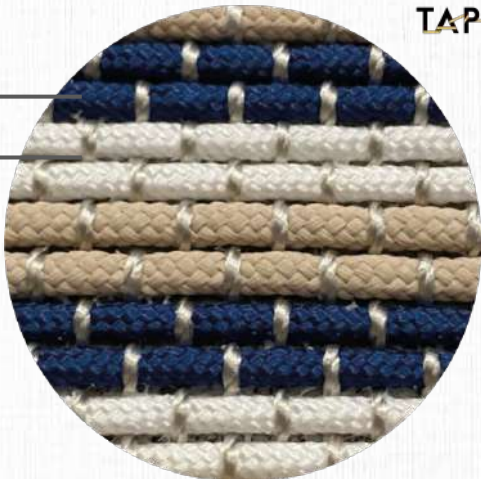

Tear TM NÁUTICO 1035

DETALHE
ÁREA EXTERNA

COLEÇÃO
TRAMAS

LINHA
TEAR

SUBLINHA
TM NÁUTICO 1000

MATERIAIS
TRAMA EM FIOS DE CORDA NÁUTICA
E URDUME DE UVPP

MEDIDAS
ATÉ 6,0 M DE LARGURA
(COMPRIMENTO SEM LIMITE)

BASE
PVC: 100%

OBS: ESTE MODELO PODE SER
USADO EM **ÁREA EXTERNA**

CORES PERSONALIZÁVEIS