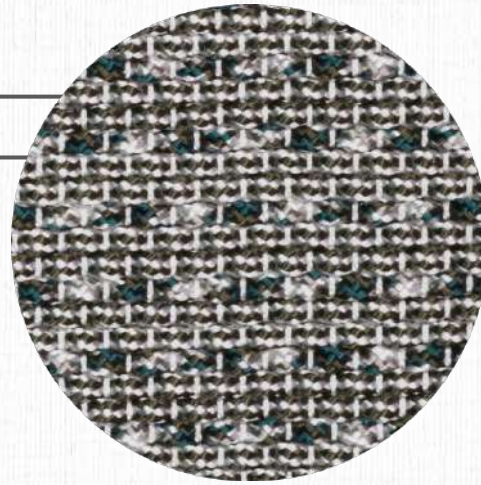

Tear

TM NAUTILLUS 3012

DETALHE
ÁREA EXTERNA

COLEÇÃO
NAUTILLUS

LINHA
TEAR

SUBLINHA
TM NAUTILLUS 3000

MATERIAIS
TRAMA EM CORDA NÁUTICA
COLOR COM FIOS UVPP E
URDUME DE UVPP

MEDIDAS
ATÉ 6,0 M DE LARGURA
(COMPRIMENTO SEM LIMITE)

BASE
PVC: 100%

OBS: ESTE MODELO PODE SER
USADO EM **ÁREA EXTERNA**

CORES PERSONALIZÁVEIS