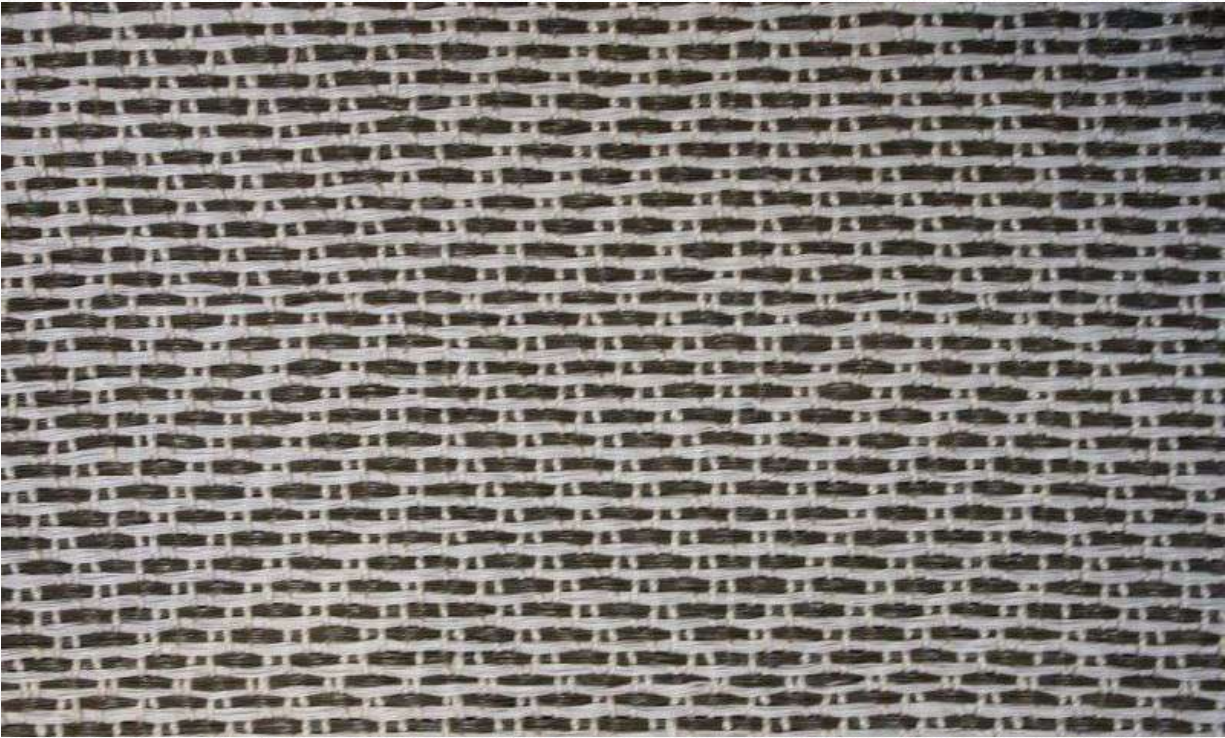

Tear TM SILVER 37

DETALHE
ÁREA EXTERNA

COLEÇÃO
TRAMAS

MATERIAIS
TRAMA EM POLIÉSTER REVESTIDO DE PVC E URDUME DE UVPP

OBS: ESTE MODELO PODE SER USADO EM **ÁREA EXTERNA**

LINHA
TEAR

MEDIDAS
ATÉ 6,0 M DE LARGURA
(COMPRIMENTO SEM LIMITE)

SUBLINHA
TM SILVER

BASE
PVC: 100%

CORES PERSONALIZÁVEIS