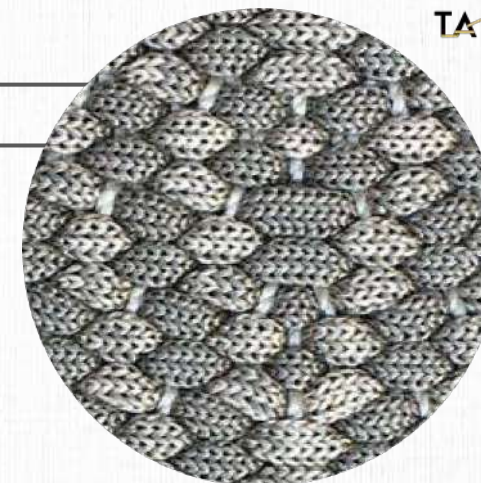

DETALHE
ÁREA INTERNA

COLEÇÃO
TRAMAS

LINHA
TEAR

SUBLINHA
TM GOLD

MATERIAIS
TRAMA DE POLIPROPILENO E
URDUME DE POLIPROPILENO

MEDIDAS
ATÉ 6,0 M DE LARGURA
(COMPRIMENTO SEM LIMITE)

BASE
PVC: 75%; PES: 25%

CORES PERSONALIZÁVEIS

TAPETARI

Tear TM GOLD 67

DETALHE
ÁREA INTERNA

COLEÇÃO
TRAMAS

LINHA
TEAR

SUBLINHA
TM GOLD

MATERIAIS
TRAMA DE POLIÉSTER E
URDUME DE POLIPROPILENO

MEDIDAS
ATÉ 6,0 M DE LARGURA
(COMPRIMENTO SEM LIMITE)