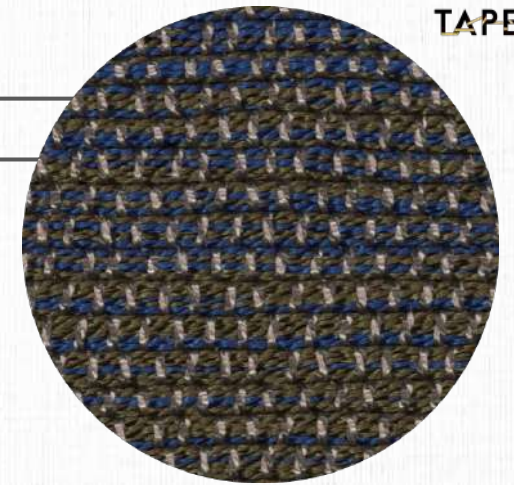

Tear
**TM NAUTILLUS
8004**

DETALHE
ÁREA EXTERNA

COLEÇÃO
NAUTILLUS

LINHA
TEAR

SUBLINHA
TM NAUTILLUS 8000

MATERIAIS
TRAMA EM CORDA NÁUTICA
COLOR COM FIOS UVPP E
URDUME DE UVPP

MEDIDAS
ATÉ 6,0 M DE LARGURA
(COMPRIMENTO SEM LIMITE)

BASE
PVC: 100%

OBS: ESTE MODELO PODE SER
USADO EM **ÁREA EXTERNA**

CORES PERSONALIZÁVEIS