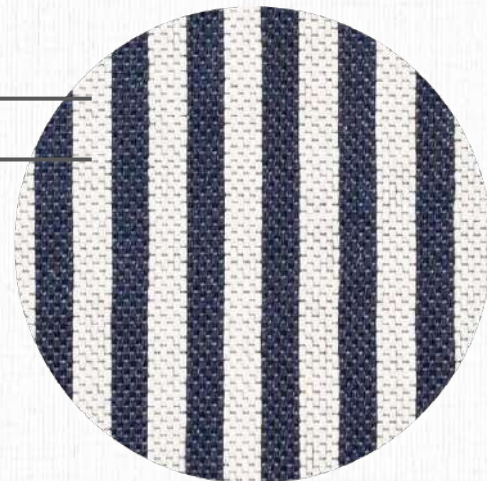

Tear TM POUL 1

Por VANESSA MARTINS

DETALHE

ÁREA EXTERNA

COLEÇÃO
TRAMAS

LINHA
TEAR

SUBLINHA
TM DESIGN

MATERIAIS
TRAMA EM POLIÉSTER REVESTIDO DE
PVC E URDUME DE UVPP

MEDIDAS
ATÉ 6,0 M DE LARGURA
(COMPRIMENTO SEM LIMITE)

BASE
PVC: 100%

OBS: ESTE MODELO PODE SER
USADO EM **ÁREA EXTERNA**

CORES PERSONALIZÁVEIS

TAPETARI