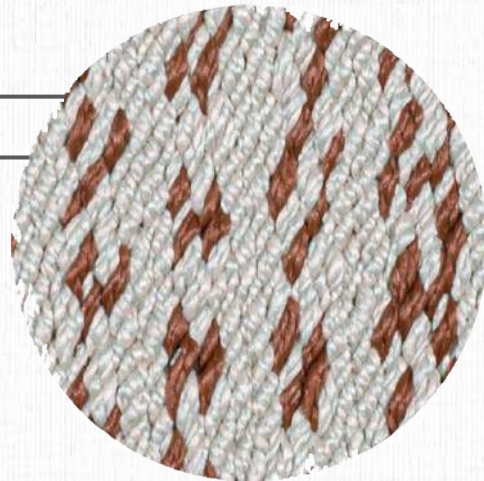

Tear TM VERSÁTIL 2008

DETALHE
ÁREA INTERNA

COLEÇÃO
TEARES 2024

LINHA
TEAR

SUBLINHA
TM VERSÁTIL

MATERIAIS
TRAMA DE POLIPROPILENO
COM FIOS RETORCIDOS E
URDUME DE POLIPROPILENO

MEDIDAS
ATÉ 6,0 M DE LARGURA
(COMPRIMENTO SEM LIMITE)

CORES PERSONALIZÁVEIS